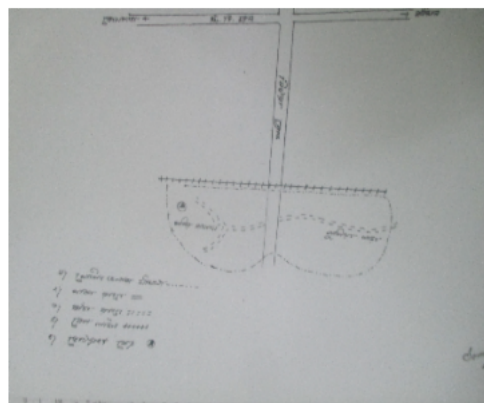

Nazri Naksha