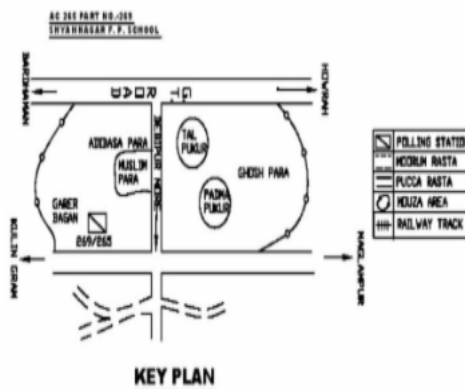

নির্বাচক নিবন্ধন আধিকারিকের স্বাক্ষর

Nazri Naksha

Google Map View

Polling Station Building Front View

Polling Station Front View

Cad View

Key MAP View

1 নাম : হোসেনারা বিবি স্বামীর নাম: রাহুল মল্লিক বাড়ির নং : n0156 বয়স : 45 লিঙ্গ : মহিলা	FNB2493369 ফটো উপলব্ধ	2 নাম : রহুল আমিন মল্লিক পিতার নাম: গোলাম হোসেন মল্লিক বাড়ির নং : n0156 বয়স : 57 লিঙ্গ : পুরুষ	RPB2511277 ফটো উপলব্ধ	3 নাম : সেখ হাফিজ আলি পিতার নাম: সেখ আব্দুল হাই বাড়ির নং : n0166 বয়স : 63 লিঙ্গ : পুরুষ	RPB1767870 ফটো উপলব্ধ
4 নাম : ছুপিয়া মল্লিক পিতার নাম: গোলামহোসেন মল্লিক বাড়ির নং : n0156 বয়স : 56 লিঙ্গ : মহিলা	WB/39/274/228510 ফটো উপলব্ধ	5 নাম : পারভিনা বিবি স্বামীর নাম: মহম্মাদ জানু বাড়ির নং : n0180 বয়স : 31 লিঙ্গ : মহিলা	RPB1757608 ফটো উপলব্ধ	6 নাম : মহম্মাদ জানু পিতার নাম: মহম্মাদ রফিক বাড়ির নং : n0181 বয়স : 38 লিঙ্গ : পুরুষ	RPB1757590 ফটো উপলব্ধ
7 নাম : আব্দুল হানিফ পিতার নাম: সেখ সওকত আলি বাড়ির নং : n0086 বয়স : 49 লিঙ্গ : পুরুষ	FNB2552057 ফটো উপলব্ধ	8 নাম : সাহিদা খাতুন পিতার নাম: সামসের আলি মণ্ডল বাড়ির নং : n0182 বয়স : 43 লিঙ্গ : মহিলা	FNB2367415 ফটো উপলব্ধ	9 নাম : রাখিবা বিবি স্বামীর নাম: মহঃ হাসান বাড়ির নং : n0086 বয়স : 42 লিঙ্গ : মহিলা	FNB2275451 ফটো উপলব্ধ
10 নাম : আজমিরা বিবি স্বামীর নাম: আব্দুল হানিফ বাড়ির নং : n0086 বয়স : 47 লিঙ্গ : মহিলা	FNB1656487 ফটো উপলব্ধ	11 নাম : সামসুরা বিবি স্বামীর নাম: সেখ হবিবুর রহমান বাড়ির নং : n0086 বয়স : 52 লিঙ্গ : মহিলা	WB/39/274/228149 ফটো উপলব্ধ	12 নাম : সেখ সওকত আলি পিতার নাম: সেখ গোলাম কুদ্দুস বাড়ির নং : n0086 বয়স : 70 লিঙ্গ : পুরুষ	FNB2551877 ফটো উপলব্ধ
13 নাম : মহম্মাদ হাসান পিতার নাম: সেখ সওকত আলি বাড়ির নং : n0086 বয়স : 48 লিঙ্গ : পুরুষ	RPB2578920 ফটো উপলব্ধ	14 নাম : সেখ সাইদুল ইসলাম পিতার নাম: সেখ হবিবুর রহমান বাড়ির নং : n0086 বয়স : 33 লিঙ্গ : পুরুষ	RPB1767847 ফটো উপলব্ধ	15 নাম : কেরিমা বিবি স্বামীর নাম: সফি মহাম্মাদ বাড়ির নং : n0163 বয়স : 63 লিঙ্গ : মহিলা	RPB1216720 ফটো উপলব্ধ
16 নাম : জহর আলি পিতার নাম: নীন মহম্মাদ সেখ বাড়ির নং : n0163 বয়স : 53 লিঙ্গ : পুরুষ	LCX2008605 ফটো উপলব্ধ	17 নাম : ইসমাতারা বিবি স্বামীর নাম: জহর আলি বাড়ির নং : n0163 বয়স : 44 লিঙ্গ : মহিলা	NGB0149336 ফটো উপলব্ধ	18 নাম : লক্ষী হাজরা স্বামীর নাম: অশোক হাজরা বাড়ির নং : n0164 বয়স : 43 লিঙ্গ : মহিলা	RPB1122993 ফটো উপলব্ধ
19 নাম : অশোক হাজরা পিতার নাম: লক্ষীনারায়ন হাজরা বাড়ির নং : n0165 বয়স : 53 লিঙ্গ : পুরুষ	WB/39/270/426283 ফটো উপলব্ধ	20 নাম : সেখ বারেকআলি পিতার নাম: সেখ রমজান বাড়ির নং : n0173 বয়স : 59 লিঙ্গ : পুরুষ	WB/39/275/282724 ফটো উপলব্ধ	21 নাম : রহিমা সেখ স্বামীর নাম: মালেক সেখ বাড়ির নং : n0147 বয়স : 56 লিঙ্গ : মহিলা	WB/39/274/228151 ফটো উপলব্ধ
22 নাম : মহঃ আজিজ সেখ পিতার নাম: সেখ লুৎফুর রহমান বাড়ির নং : n0086 বয়স : 37 লিঙ্গ : পুরুষ	RPB1126507 ফটো উপলব্ধ	23 নাম : হিরামনি বিবি স্বামীর নাম: বদরুদ্দিন মল্লিক বাড়ির নং : n0156 বয়স : 40 লিঙ্গ : মহিলা	RPB1652742 ফটো উপলব্ধ	24 নাম : সুরাইয়া বেগম স্বামীর নাম: সেখ সওকত আলি বাড়ির নং : n0086 বয়স : 66 লিঙ্গ : মহিলা	WB/39/274/228147 ফটো উপলব্ধ
25 নাম : আমিনা বেগম স্বামীর নাম: মহম্মাদ হারুন অল রসিদ সেখ বাড়ির নং : n0086 বয়স : 43 লিঙ্গ : মহিলা	RPB1468610 ফটো উপলব্ধ	26 নাম : মহঃহারুন অল রসিদ সেখ পিতার নাম: সেখ সওকত আলি বাড়ির নং : n0086 বয়স : 46 লিঙ্গ : পুরুষ	FNB2365047 ফটো উপলব্ধ	27 নাম : সেখ জসিমুদ্দিন পিতার নাম: মহঃ রফিক বাড়ির নং : N0147 বয়স : 24 লিঙ্গ : পুরুষ	RPB2280261 ফটো উপলব্ধ
28 নাম : সেখ সাজিদ পিতার নাম: সেখ বারেক আলি বাড়ির নং : n0173 বয়স : 27 লিঙ্গ : পুরুষ	RPB2048916 ফটো উপলব্ধ	29 নাম : বদরুদ্দিন মল্লিক পিতার নাম: গোলামহোসেন মল্লিক বাড়ির নং : n0156 বয়স : 51 লিঙ্গ : পুরুষ	RPB2345734 ফটো উপলব্ধ	30 নাম : সেখ মহঃ আসিফ পিতার নাম: আব্দুল হানিফ বাড়ির নং : এন0086 বয়স : 23 লিঙ্গ : পুরুষ	RPB2367514 ফটো উপলব্ধ