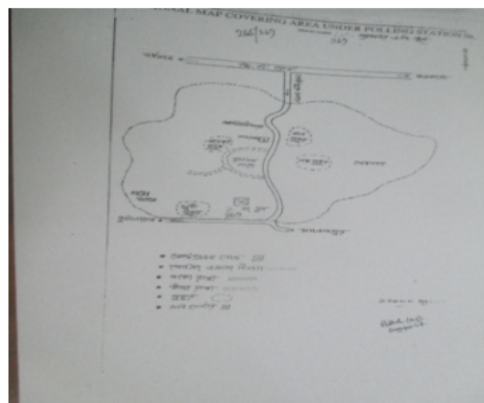

Nazri Naksha