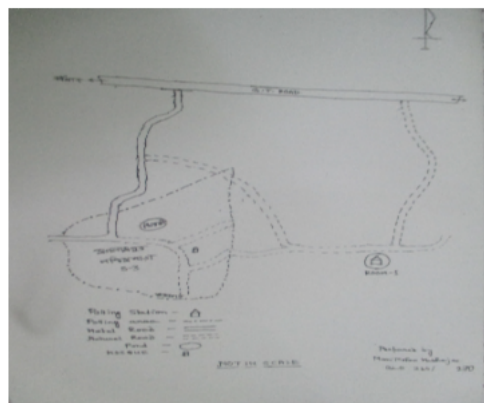

Nazri Naksha