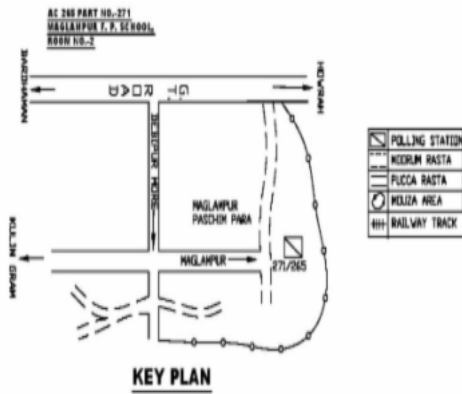

নির্বাচক নিবন্ধন আধিকারিকের স্বাক্ষর

Nazri Naksha

Google Map View

Polling Station Building Front View

Polling Station Para Front View

Cad View

Key MAP View

1 নাম : রেশমা খাতুন(বিবি) স্বামীর নাম: গোলাম মোস্তাফা মণ্ডল বাড়ির নং : n0027 বয়স : 33 লিঙ্গ : মহিলা	RPB1938455 ফটো উপলব্ধ	2 নাম : ফিরোজ আলি পিতার নাম: আসগার আলি বাড়ির নং : n0061 বয়স : 31 লিঙ্গ : পুরুষ	RPB1938414 ফটো উপলব্ধ	3 নাম : সাহিমা বিবি স্বামীর নাম: কেদামত মন্ডল বাড়ির নং : n0027 বয়স : 31 লিঙ্গ : মহিলা	RPB1938315 ফটো উপলব্ধ
4 নাম : হাসিনা সেখ স্বামীর নাম: আবুকালাম সেখ বাড়ির নং : n0041 বয়স : 69 লিঙ্গ : মহিলা	FNB1808468 ফটো উপলব্ধ	5 নাম : বাকি বিল্লাহ সেখ পিতার নাম: মহম্মদ সেলিম বাড়ির নং : n0056 বয়স : 48 লিঙ্গ : পুরুষ	RPB1541705 ফটো উপলব্ধ	6 নাম : সুফীয়া সেখ স্বামীর নাম: সেলিম সেখ বাড়ির নং : n0056 বয়স : 50 লিঙ্গ : মহিলা	FNB1656008 ফটো উপলব্ধ
7 নাম : সাবিনা ইয়াসমিন স্বামীর নাম: নাজিম মন্ডল বাড়ির নং : N0027 বয়স : 28 লিঙ্গ : মহিলা	RPB2106797 ফটো উপলব্ধ	8 নাম : মনিরা খাতুন (বিবি) স্বামীর নাম: আব্দুল হাকিম বাড়ির নং : n0062 বয়স : 46 লিঙ্গ : মহিলা	FNB2609972 ফটো উপলব্ধ	9 নাম : সেখ আব্দুল হাফিজ পিতার নাম: সেখ আনোয়ার আলি বাড়ির নং : n0005 বয়স : 47 লিঙ্গ : পুরুষ	FNB1806959 ফটো উপলব্ধ
10 নাম : নাজিম মন্ডল পিতার নাম: আব্দুল আজিম মন্ডল বাড়ির নং : n0027 বয়স : 38 লিঙ্গ : পুরুষ	FNB2610012 ফটো উপলব্ধ	11 নাম : সেখ রামিন রজা পিতার নাম: সেখ আব্দুল কাদের বাড়ির নং : N0066 বয়স : 25 লিঙ্গ : পুরুষ	RPB2278810 ফটো উপলব্ধ	12 নাম : সাবির হোসেন মন্ডল পিতার নাম: মুজাম্মেল মন্ডল বাড়ির নং : n0027 বয়স : 39 লিঙ্গ : পুরুষ	RPB1130749 ফটো উপলব্ধ
13 নাম : আরজিয়া বিবি স্বামীর নাম: হাফিজুর রহমান বাড়ির নং : n0027 বয়স : 40 লিঙ্গ : মহিলা	RPB1541531 ফটো উপলব্ধ	14 নাম : কেদামত মন্ডল পিতার নাম: মতিন মন্ডল বাড়ির নং : n0027 বয়স : 43 লিঙ্গ : পুরুষ	RPB1130731 ফটো উপলব্ধ	15 নাম : হাফিজুর রহমান পিতার নাম: ফজলুর রহমান সেখ বাড়ির নং : n0027 বয়স : 44 লিঙ্গ : পুরুষ	FNB1807379 ফটো উপলব্ধ
16 নাম : তসলিমা বিবি স্বামীর নাম: নূর ইসলাম বাড়ির নং : n0027 বয়স : 40 লিঙ্গ : মহিলা	RPB1130723 ফটো উপলব্ধ	17 নাম : নূর ইসলাম পিতার নাম: আব্দুল আজিত বাড়ির নং : n0027 বয়স : 46 লিঙ্গ : পুরুষ	RPB1130715 ফটো উপলব্ধ	18 নাম : মারুফা বেগম স্বামীর নাম: আব্দুল নিজাম মন্ডল বাড়ির নং : n0027 বয়স : 51 লিঙ্গ : মহিলা	FNB1656115 ফটো উপলব্ধ
19 নাম : আব্দুল নিজাম মণ্ডল পিতার নাম: আব্দুল মজিত মণ্ডল বাড়ির নং : n0027 বয়স : 57 লিঙ্গ : পুরুষ	FNB1656248 ফটো উপলব্ধ	20 নাম : সেলিমা সেখ স্বামীর নাম: আজিত সেখ বাড়ির নং : n0027 বয়স : 59 লিঙ্গ : মহিলা	FNB1809151 ফটো উপলব্ধ	21 নাম : আব্দুল আজিম মন্ডল পিতার নাম: আব্দুল মজিত মন্ডল বাড়ির নং : n0027 বয়স : 61 লিঙ্গ : পুরুষ	FNB2366193 ফটো উপলব্ধ
22 নাম : আব্দুল মোজাম মন্ডল পিতার নাম: আব্দুল মজিদ মন্ডল বাড়ির নং : n0027 বয়স : 59 লিঙ্গ : পুরুষ	FNB1808146 ফটো উপলব্ধ	23 নাম : গোলাম মোস্তাফা মন্ডল পিতার নাম: আব্দুল আজিত মন্ডল বাড়ির নং : n0027 বয়স : 41 লিঙ্গ : পুরুষ	FNB2610004 ফটো উপলব্ধ	24 নাম : সেখ মহঃ সেলিম পিতার নাম: সেখ মহঃ সাদেম্যানি বাড়ির নং : n0056 বয়স : 68 লিঙ্গ : পুরুষ	FNB1656040 ফটো উপলব্ধ
25 নাম : মনোয়ারা বিবি স্বামীর নাম: আব্দুল করিম সেখ বাড়ির নং : n0053 বয়স : 49 লিঙ্গ : মহিলা	FNB2610129 ফটো উপলব্ধ	26 নাম : হীরা সেখ মায়ের নাম: হালিমা সেখ বাড়ির নং : n0053 বয়স : 38 লিঙ্গ : পুরুষ	RPB1653344 ফটো উপলব্ধ	27 নাম : শিলা খাতুন স্বামীর নাম: আব্দুল হাসান বাড়ির নং : n0077 বয়স : 34 লিঙ্গ : মহিলা	RPB1534072 ফটো উপলব্ধ
28 নাম : কামাল উদ্দিন সেখ পিতার নাম: আব্দুল জলিল সেখ বাড়ির নং : n0073 বয়স : 41 লিঙ্গ : পুরুষ	RPB1131077 ফটো উপলব্ধ	29 নাম : রুনা লাইলা স্বামীর নাম: আব্দুল জালাল বাড়ির নং : n0073 বয়স : 42 লিঙ্গ : মহিলা	RPB1756717 ফটো উপলব্ধ	30 নাম : আব্দুল জালাল পিতার নাম: রাজেকা সেখ বাড়ির নং : n0073 বয়স : 40 লিঙ্গ : পুরুষ	RPB1541580 ফটো উপলব্ধ