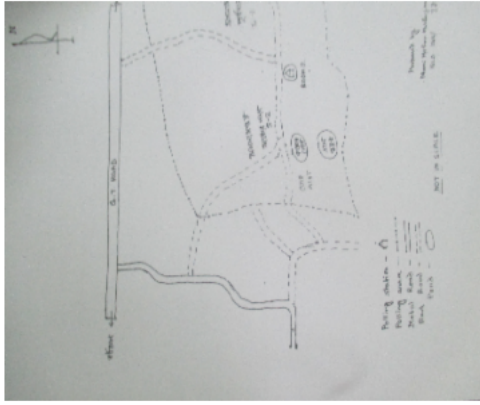

Nazri Naksha