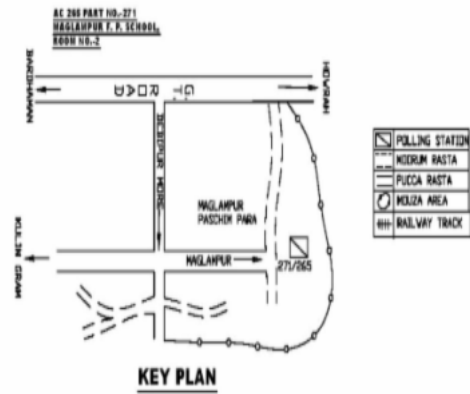

নির্বাচক নিবন্ধন আধিকারিকের স্বাক্ষর

Nazri Naksha

Google Map View

Polling Station Building Front View

Polling Station Para Front View

Cad View

Key MAP View

1 নাম : রেশমা খাতুন(বিবি) স্বামীর নাম: গোলাম মোস্তাফা মণ্ডল বাড়ির নং : n0027 বয়স : 33 লিঙ্গ : মহিলা	RPB1938455 ফটো উপলব্ধ	2 নাম : ফিরোজ আলি পিতার নাম: আসগার আলি বাড়ির নং : n0061 বয়স : 31 লিঙ্গ : পুরুষ	RPB1938414 ফটো উপলব্ধ	3 নাম : সাহিমা বিবি স্বামীর নাম: কেদামত মন্ডল বাড়ির নং : n0027 বয়স : 31 লিঙ্গ : মহিলা	RPB1938315 ফটো উপলব্ধ
4 নাম : হাসিনা সেখ স্বামীর নাম: আবুকালাম সেখ বাড়ির নং : n0041 বয়স : 69 লিঙ্গ : মহিলা	FNB1808468 ফটো উপলব্ধ	5 নাম : বাকি বিল্লাহ সেখ পিতার নাম: মহম্মদ সেলিম বাড়ির নং : n0056 বয়স : 48 লিঙ্গ : পুরুষ	RPB1541705 ফটো উপলব্ধ	6 নাম : সুফীয়া সেখ স্বামীর নাম: সেলিম সেখ বাড়ির নং : n0056 বয়স : 50 লিঙ্গ : মহিলা	FNB1656008 ফটো উপলব্ধ
7 নাম : সাবিনা ইয়াসমিন স্বামীর নাম: নাজিম মন্ডল বাড়ির নং : N0027 বয়স : 28 লিঙ্গ : মহিলা	RPB2106797 ফটো উপলব্ধ	8 নাম : মনিরা খাতুন (বিবি) স্বামীর নাম: আব্দুল হাকিম বাড়ির নং : n0062 বয়স : 46 লিঙ্গ : মহিলা	FNB2609972 ফটো উপলব্ধ	9 নাম : সেখ আব্দুল হাফিজ পিতার নাম: সেখ আনোয়ার আলি বাড়ির নং : n0005 বয়স : 47 লিঙ্গ : পুরুষ	FNB1806959 ফটো উপলব্ধ
10 নাম : নাজিম মন্ডল পিতার নাম: আব্দুল আজিম মন্ডল বাড়ির নং : n0027 বয়স : 38 লিঙ্গ : পুরুষ	FNB2610012 ফটো উপলব্ধ	11 নাম : সেখ রামিন রজা পিতার নাম: সেখ আব্দুল কাদের বাড়ির নং : N0066 বয়স : 25 লিঙ্গ : পুরুষ	RPB2278810 ফটো উপলব্ধ	12 নাম : সাবির হোসেন মন্ডল পিতার নাম: মুজাম্মেল মন্ডল বাড়ির নং : n0027 বয়স : 39 লিঙ্গ : পুরুষ	RPB1130749 ফটো উপলব্ধ
13 নাম : আরজিয়া বিবি স্বামীর নাম: হাফিজুর রহমান বাড়ির নং : n0027 বয়স : 40 লিঙ্গ : মহিলা	RPB1541531 ফটো উপলব্ধ	14 নাম : কেদামত মন্ডল পিতার নাম: মতিন মন্ডল বাড়ির নং : n0027 বয়স : 43 লিঙ্গ : পুরুষ	RPB1130731 ফটো উপলব্ধ	15 নাম : হাফিজুর রহমান পিতার নাম: ফজলুর রহমান সেখ বাড়ির নং : n0027 বয়স : 44 লিঙ্গ : পুরুষ	FNB1807379 ফটো উপলব্ধ
16 নাম : তসলিমা বিবি স্বামীর নাম: নূর ইসলাম বাড়ির নং : n0027 বয়স : 40 লিঙ্গ : মহিলা	RPB1130723 ফটো উপলব্ধ	17 নাম : নূর ইসলাম পিতার নাম: আব্দুল আজিত বাড়ির নং : n0027 বয়স : 46 লিঙ্গ : পুরুষ	RPB1130715 ফটো উপলব্ধ	18 নাম : মারুফা বেগম স্বামীর নাম: আব্দুল নিজাম মন্ডল বাড়ির নং : n0027 বয়স : 51 লিঙ্গ : মহিলা	FNB1656115 ফটো উপলব্ধ
19 নাম : আব্দুল নিজাম মণ্ডল পিতার নাম: আব্দুল মজিত মণ্ডল বাড়ির নং : n0027 বয়স : 57 লিঙ্গ : পুরুষ	FNB1656248 ফটো উপলব্ধ	20 নাম : সেলিমা সেখ স্বামীর নাম: আজিত সেখ বাড়ির নং : n0027 বয়স : 59 লিঙ্গ : মহিলা	FNB1809151 ফটো উপলব্ধ	21 নাম : আব্দুল আজিম মন্ডল পিতার নাম: আব্দুল মজিত মন্ডল বাড়ির নং : n0027 বয়স : 61 লিঙ্গ : পুরুষ	FNB2366193 ফটো উপলব্ধ
22 নাম : আব্দুল মোজাম মন্ডল পিতার নাম: আব্দুল মজিদ মন্ডল বাড়ির নং : n0027 বয়স : 59 লিঙ্গ : পুরুষ	FNB1808146 ফটো উপলব্ধ	23 নাম : গোলাম মোস্তাফা মন্ডল পিতার নাম: আব্দুল আজিত মন্ডল বাড়ির নং : n0027 বয়স : 41 লিঙ্গ : পুরুষ	FNB2610004 ফটো উপলব্ধ	24 নাম : সেখ মহঃ সেলিম পিতার নাম: সেখ মহঃ সাদেম্যানি বাড়ির নং : n0056 বয়স : 68 লিঙ্গ : পুরুষ	FNB1656040 ফটো উপলব্ধ
25 নাম : মনোয়ারা বিবি স্বামীর নাম: আব্দুল করিম সেখ বাড়ির নং : n0053 বয়স : 49 লিঙ্গ : মহিলা	FNB2610129 ফটো উপলব্ধ	26 নাম : হীরা সেখ মায়ের নাম: হালিমা সেখ বাড়ির নং : n0053 বয়স : 38 লিঙ্গ : পুরুষ	RPB1653344 ফটো উপলব্ধ	27 নাম : শিলা খাতুন স্বামীর নাম: আব্দুল হাসান বাড়ির নং : n0077 বয়স : 34 লিঙ্গ : মহিলা	RPB1534072 ফটো উপলব্ধ
28 নাম : কামাল উদ্দিন সেখ পিতার নাম: আব্দুল জলিল সেখ বাড়ির নং : n0073 বয়স : 41 লিঙ্গ : পুরুষ	RPB1131077 ফটো উপলব্ধ	29 নাম : রুনা লাইলা স্বামীর নাম: আব্দুল জালাল বাড়ির নং : n0073 বয়স : 42 লিঙ্গ : মহিলা	RPB1756717 ফটো উপলব্ধ	30 নাম : আব্দুল জালাল পিতার নাম: রাজেকা সেখ বাড়ির নং : n0073 বয়স : 40 লিঙ্গ : পুরুষ	RPB1541580 ফটো উপলব্ধ