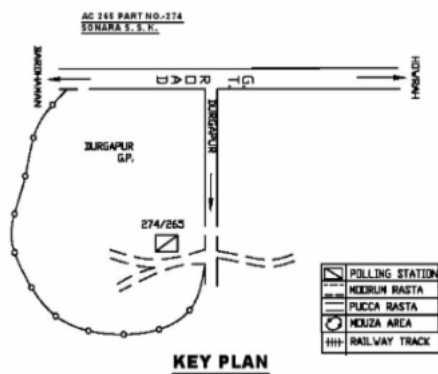

নির্বাচক নিবন্ধন আধিকারিকের স্বাক্ষর

Nazri Naksha

Google Map View

Polling Station Building Front View

Polling Station Front View

Cad View

Key MAP View

1 নাম : রাহিনুর মোস্তা স্বামীর নাম: সাবির আলি মন্ডল বাড়ির নং : n0109 বয়স : 27 লিঙ্গ : মহিলা	SDE1578277 ফটো উপলব্ধ	2 নাম : দোলন খাতুন স্বামীর নাম: মতিন সেখ বাড়ির নং : n0206 বয়স : 30 লিঙ্গ : মহিলা	RPB1758010 ফটো উপলব্ধ	3 নাম : সেলিমা বিবি সেখ স্বামীর নাম: আহম্মদ আলি সেখ বাড়ির নং : n0135 বয়স : 35 লিঙ্গ : মহিলা	RPB1470954 ফটো উপলব্ধ
4 নাম : টুম্পা কিস্কু স্বামীর নাম: বৈদ্যনাথ কিস্কু বাড়ির নং : n0135 বয়স : 39 লিঙ্গ : মহিলা	FNB2489144 ফটো উপলব্ধ	5 নাম : আহম্মদ আলী সেখ পিতার নাম: সানোয়ার আলি সেখ বাড়ির নং : n0135 বয়স : 40 লিঙ্গ : পুরুষ	FNB2352086 ফটো উপলব্ধ	6 নাম : আমেনা বিবি সেখ স্বামীর নাম: সাহামত সেখ বাড়ির নং : n0135 বয়স : 43 লিঙ্গ : মহিলা	FNB2351419 ফটো উপলব্ধ
7 নাম : সেখ সাহামত আলি পিতার নাম: সেখ সানোয়ার আলি বাড়ির নং : n0135 বয়স : 50 লিঙ্গ : পুরুষ	WB/39/274/186405 ফটো উপলব্ধ	8 নাম : মনিরুল সেখ মায়ের নাম: মসলেম সেখ বাড়ির নং : n0133 বয়স : 34 লিঙ্গ : পুরুষ	RPB1382308 ফটো উপলব্ধ	9 নাম : সেখ মনোয়ারা পিতার নাম: সেখ ওমর আলি বাড়ির নং : n0133 বয়স : 57 লিঙ্গ : মহিলা	FNB1802438 ফটো উপলব্ধ
10 নাম : সেখ সাবের আলি পিতার নাম: সেখ রায়হান আলি বাড়ির নং : n0131 বয়স : 37 লিঙ্গ : পুরুষ	RPB1382274 ফটো উপলব্ধ	11 নাম : জেসমিরা বিবি স্বামীর নাম: আব্বাস সেখ বাড়ির নং : n0131 বয়স : 39 লিঙ্গ : মহিলা	FNB2488948 ফটো উপলব্ধ	12 নাম : সেখ মোনয়ারা বিবি স্বামীর নাম: সেখ রায়হান বাড়ির নং : n0131 বয়স : 56 লিঙ্গ : মহিলা	WB/39/274/186642 ফটো উপলব্ধ
13 নাম : সেখ আব্বাস পিতার নাম: সেখ আনোয়ার বাড়ির নং : n0131 বয়স : 56 লিঙ্গ : পুরুষ	WB/39/274/186015 ফটো উপলব্ধ	14 নাম : সেখ রায়হান পিতার নাম: সেখ আনোয়ার বাড়ির নং : n0131 বয়স : 61 লিঙ্গ : পুরুষ	WB/39/274/186566 ফটো উপলব্ধ	15 নাম : সেখ মুর্শেদ আলি পিতার নাম: সেখ মাজেদ আলি বাড়ির নং : n0116 বয়স : 31 লিঙ্গ : পুরুষ	RPB1654748 ফটো উপলব্ধ
16 নাম : সেখ হাসনাহারা বিবি স্বামীর নাম: সেখ মাজেদ বাড়ির নং : n0116 বয়স : 52 লিঙ্গ : মহিলা	WB/39/274/186485 ফটো উপলব্ধ	17 নাম : এরফান আলি মন্ডল পিতার নাম: গহর আলি মন্ডল বাড়ির নং : n0109 বয়স : 41 লিঙ্গ : পুরুষ	FNB2351609 ফটো উপলব্ধ	18 নাম : সাবির আলি মণ্ডল পিতার নাম: গহর আলি মণ্ডল বাড়ির নং : n0109 বয়স : 44 লিঙ্গ : পুরুষ	FNB1801018 ফটো উপলব্ধ
19 নাম : আকরাম আলি মণ্ডল পিতার নাম: গহর আলি মণ্ডল বাড়ির নং : n0109 বয়স : 46 লিঙ্গ : পুরুষ	FNB1802941 ফটো উপলব্ধ	20 নাম : সুরফুলেসা বেগম স্বামীর নাম: গহর আলি মন্ডল বাড়ির নং : n0109 বয়স : 67 লিঙ্গ : মহিলা	WB/39/274/186532 ফটো উপলব্ধ	21 নাম : আজিজুল ইসলাম সেখ পিতার নাম: হাসান আলি সেখ বাড়ির নং : n0098 বয়স : 31 লিঙ্গ : পুরুষ	RPB1758150 ফটো উপলব্ধ
22 নাম : সেখ সোনাহার বিবি স্বামীর নাম: সেখ হাসান বাড়ির নং : n0098 বয়স : 56 লিঙ্গ : মহিলা	WB/39/274/186467 ফটো উপলব্ধ	23 নাম : সেখ হাসান আলী পিতার নাম: সেখ সওকত বাড়ির নং : n0098 বয়স : 61 লিঙ্গ : পুরুষ	WB/39/274/186469 ফটো উপলব্ধ	24 নাম : কোহিনুর নেসা স্বামীর নাম: সেখ সিরাজউদ্দিন বাড়ির নং : n0097 বয়স : 46 লিঙ্গ : মহিলা	FNB2351401 ফটো উপলব্ধ
25 নাম : সেখ সিরাজউদ্দিন পিতার নাম: সেখ মহিউদ্দীন বাড়ির নং : n0097 বয়স : 56 লিঙ্গ : পুরুষ	RPB2563518 ফটো উপলব্ধ	26 নাম : সেখ খায়রুল্লাহ স্বামীর নাম: সেখ মহিউদ্দীন বাড়ির নং : n0097 বয়স : 79 লিঙ্গ : মহিলা	FNB2155356 ফটো উপলব্ধ	27 নাম : রাহিমা বিবি সেখ স্বামীর নাম: সেখ সহীদুল ইসলাম বাড়ির নং : n0095 বয়স : 33 লিঙ্গ : মহিলা	RPB1470889 ফটো উপলব্ধ
28 নাম : মহীদুল ইসলাম সেখ পিতার নাম: নরুল ইসলাম সেখ বাড়ির নং : n0095 বয়স : 37 লিঙ্গ : পুরুষ	RPB1138999 ফটো উপলব্ধ	29 নাম : সহীদুল ইসলাম সেখ পিতার নাম: নরুল ইসলাম সেখ বাড়ির নং : n0095 বয়স : 37 লিঙ্গ : পুরুষ	RPB1470772 ফটো উপলব্ধ	30 নাম : নুরজাহান বিবি স্বামীর নাম: সেখ নরুল বাড়ির নং : n0095 বয়স : 61 লিঙ্গ : মহিলা	WB/39/274/186492 ফটো উপলব্ধ