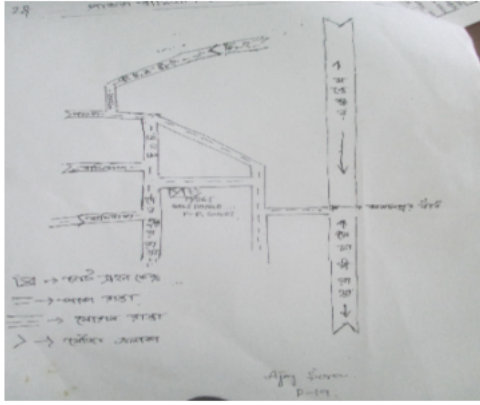

Nazri Naksha