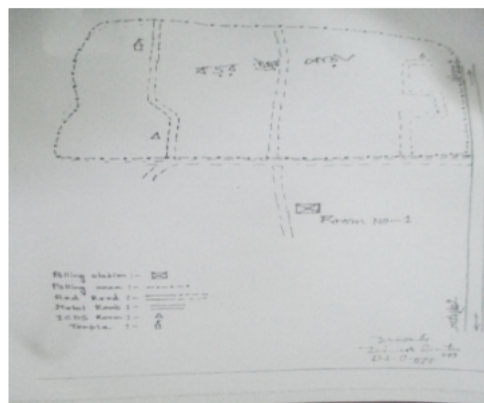

Nazri Naksha