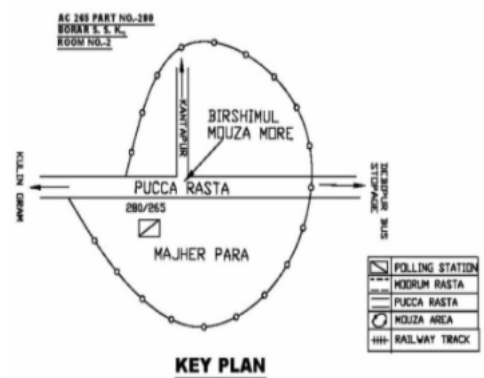

নির্বাচক নিবন্ধন আধিকারিকের স্বাক্ষর

Nazri Naksha

Google Map View

Polling Station Building Front View

Polling Station Front View

Cad View

Key MAP View

1 নাম : রসিদা বেগম স্বামীর নাম: মফিজুল রহমান সেখ বাড়ির নং : n0037 বয়স : 46 লিঙ্গ : মহিলা	FNB2172658 ফটো উপলব্ধ	2 নাম : লুতফা সেখ পিতার নাম: আব্দুল সাত্তার সেখ বাড়ির নং : n0037 বয়স : 54 লিঙ্গ : মহিলা	RPB2583664 ফটো উপলব্ধ	3 নাম : সেখ মফিজুল রহমান পিতার নাম: সাত্তার সেখ বাড়ির নং : n0191 বয়স : 57 লিঙ্গ : পুরুষ	WB/39/274/240718 ফটো উপলব্ধ
4 নাম : সফিউল ইসলাম পিতার নাম: মহঃ নূর ইসলাম বাড়ির নং : n0055 বয়স : 42 লিঙ্গ : পুরুষ	FNB2553584 ফটো উপলব্ধ	5 নাম : মহঃ মনিরুল ইসলাম পিতার নাম: মহঃ নূর ইসলাম বাড়ির নং : n0055 বয়স : 34 লিঙ্গ : পুরুষ	RPB1543933 ফটো উপলব্ধ	6 নাম : সেখ সাহাদাত আলি পিতার নাম: সাহার আলি বাড়ির নং : n0060 বয়স : 29 লিঙ্গ : পুরুষ	RPB1842665 ফটো উপলব্ধ
7 নাম : সালেহা বিবি স্বামীর নাম: সেখ সাহার আলি বাড়ির নং : n0060 বয়স : 50 লিঙ্গ : মহিলা	FNB2553600 ফটো উপলব্ধ	8 নাম : মহঃ নূর ইসলাম পিতার নাম: মহম্মাদ নজরুল ইসলাম বাড়ির নং : n0055 বয়স : 70 লিঙ্গ : পুরুষ	RPB2220002 ফটো উপলব্ধ	9 নাম : মহঃ কামরুল ইসলাম পিতার নাম: মহঃ নূর ইসলাম বাড়ির নং : n0055 বয়স : 38 লিঙ্গ : পুরুষ	FNB2495109 ফটো উপলব্ধ
10 নাম : ফারহা সুলতানা স্বামীর নাম: সফিউল ইসলাম বাড়ির নং : n0055 বয়স : 38 লিঙ্গ : মহিলা	RVU0244665 ফটো উপলব্ধ	11 নাম : তেনজিরা বিবি স্বামীর নাম: মহঃ নূর ইসলাম বাড়ির নং : n0055 বয়স : 65 লিঙ্গ : মহিলা	RPB2219996 ফটো উপলব্ধ	12 নাম : চন্দনা সিং স্বামীর নাম: পরেশ সিং বাড়ির নং : এন0076 বয়স : 33 লিঙ্গ : মহিলা	ZPT1498377 ফটো উপলব্ধ
13 নাম : সেখ সাহার আলি পিতার নাম: সেখ সানোয়ার আলি বাড়ির নং : n0060 বয়স : 51 লিঙ্গ : পুরুষ	FNB2553592 ফটো উপলব্ধ	14 নাম : সেখ সোলেমান পিতার নাম: সেখ সাহার আলি বাড়ির নং : 0060 বয়স : 26 লিঙ্গ : পুরুষ	RPB2033330 ফটো উপলব্ধ	15 নাম : আসমাতারা বিবি স্বামীর নাম: সেখ সাহাদাত আলি বাড়ির নং : 0060 বয়স : 27 লিঙ্গ : মহিলা	RPB2033348 ফটো উপলব্ধ
16 নাম : সেখ সাহির আলি পিতার নাম: সেখ সানোয়ার আলি বাড়ির নং : n0021 বয়স : 30 লিঙ্গ : পুরুষ	RPB1842707 ফটো উপলব্ধ	17 নাম : কেরিমা বিবি সেখ স্বামীর নাম: সেখ সানোয়ার আলি বাড়ির নং : n0021 বয়স : 49 লিঙ্গ : মহিলা	WB/39/274/240610 ফটো উপলব্ধ	18 নাম : সেখ সানোয়ার আলি পিতার নাম: আকবর আলি বাড়ির নং : n0021 বয়স : 54 লিঙ্গ : পুরুষ	WB/39/274/240097 ফটো উপলব্ধ
19 নাম : সেখ সরিফুল ইসলাম পিতার নাম: মহম্মাদ নজরুল ইসলাম বাড়ির নং : n0057 বয়স : 53 লিঙ্গ : পুরুষ	RPB2223055 ফটো উপলব্ধ	20 নাম : মহম্মাদ সানিরুল ইসলাম পিতার নাম: সেখ সরিফুল ইসলাম বাড়ির নং : 0057 বয়স : 27 লিঙ্গ : পুরুষ	RPB2033215 ফটো উপলব্ধ	21 নাম : মোহম্মদ ইরফান ইসলাম পিতার নাম: সেখ সরিফুল ইসলাম বাড়ির নং : এন0057 বয়স : 21 লিঙ্গ : পুরুষ	RPB2472637 ফটো উপলব্ধ
22 নাম : মাসুমা সেখ স্বামীর নাম: সেখ সরিফুল ইসলাম বাড়ির নং : n0057 বয়স : 49 লিঙ্গ : মহিলা	FNB0485151 ফটো উপলব্ধ	23 নাম : আরতী কিস্কু স্বামীর নাম: লক্ষ্মীরাম কিস্কু বাড়ির নং : n0042 বয়স : 55 লিঙ্গ : মহিলা	RPB2166767 ফটো উপলব্ধ	24 নাম : মিলি কিস্কু স্বামীর নাম: মিস্ট্রন কিস্কু বাড়ির নং : এন0331 বয়স : 26 লিঙ্গ : মহিলা	RPB2371268 ফটো উপলব্ধ
25 নাম : দীপা কিস্কু স্বামীর নাম: বসু কিস্কু বাড়ির নং : n0048 বয়স : 35 লিঙ্গ : মহিলা	RPB1657113 ফটো উপলব্ধ	26 নাম : মুংলী কিস্কু স্বামীর নাম: লাল কিস্কু বাড়ির নং : n0048 বয়স : 57 লিঙ্গ : মহিলা	WB/39/274/240133 ফটো উপলব্ধ	27 নাম : লাল কিস্কু পিতার নাম: হোট্ট হটকা কিস্কু বাড়ির নং : n0048 বয়স : 63 লিঙ্গ : পুরুষ	WB/39/274/240325 ফটো উপলব্ধ
28 নাম : লক্ষী কিস্কু স্বামীর নাম: ধুমো কিস্কু বাড়ির নং : n0046 বয়স : 50 লিঙ্গ : মহিলা	WB/39/274/240735 ফটো উপলব্ধ	29 নাম : ময়না কিস্কু স্বামীর নাম: শৈলেন কিস্কু বাড়ির নং : n0045 বয়স : 37 লিঙ্গ : মহিলা	RPB1760123 ফটো উপলব্ধ	30 নাম : শৈলেন কিস্কু পিতার নাম: মুন্সী কিস্কু বাড়ির নং : n0045 বয়স : 43 লিঙ্গ : পুরুষ	FNB2172666 ফটো উপলব্ধ