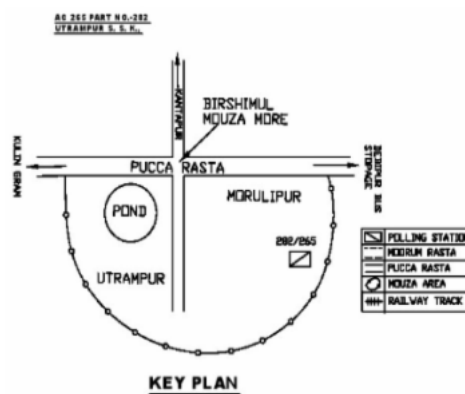

Key MAP View