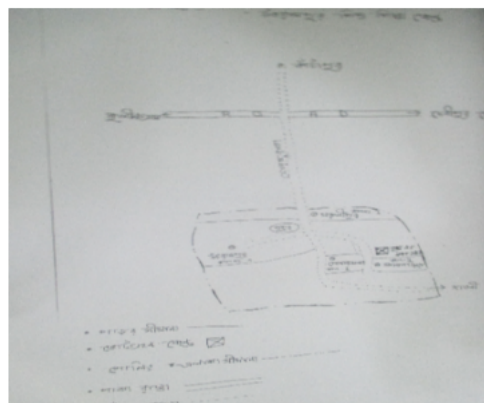

Nazri Naksha