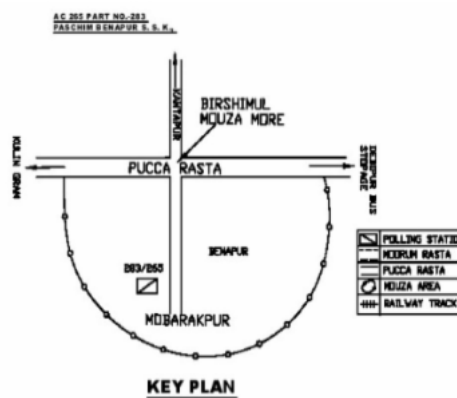

Key MAP View