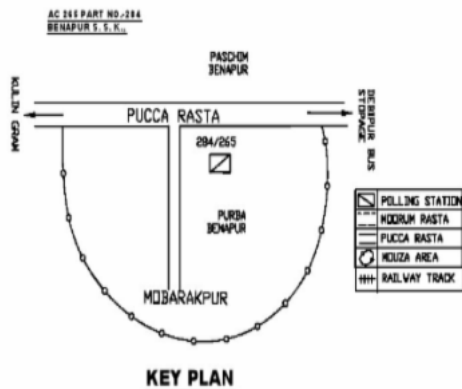

নির্বাচক নিবন্ধন আধিকারিকের স্বাক্ষর

Nazri Naksha

Google Map View

Polling Station Building Front View

Polling Station Front View

Cad View

Key MAP View

1	RPB1387638	নাম : মহিরুদ্দিন সেখ মায়ের নাম : মমতাজ সেখ বাড়ির নং : n0031 বয়স : 39 লিঙ্গ : পুরুষ	ফটো উপলব্ধ	2	WB/39/274/246039	নাম : সেখ সিকান্দার পিতার নাম : সেখ নুরমহম্মদ বাড়ির নং : n0037 বয়স : 81 লিঙ্গ : পুরুষ	ফটো উপলব্ধ	3	FNB2554574	নাম : রহিমা সেখ স্বামীর নাম : সিকান্দার সেখ বাড়ির নং : n0037 বয়স : 66 লিঙ্গ : মহিলা	ফটো উপলব্ধ
4	RPB1387679	নাম : আব্দুল রহমান মিঞা পিতার নাম : সেখ সেকেন্দার মিঞা বাড়ির নং : n0037 বয়স : 38 লিঙ্গ : পুরুষ	ফটো উপলব্ধ	5	RPB2573558	নাম : জাকির হোসেন পিতার নাম : মহম্মদ হোসেন বাড়ির নং : n0043 বয়স : 51 লিঙ্গ : পুরুষ	ফটো উপলব্ধ	6	FNB1810365	নাম : সুরাইয়া বিবি সেখ স্বামীর নাম : জাকির হোসেন সেখ বাড়ির নং : n0043 বয়স : 48 লিঙ্গ : মহিলা	ফটো উপলব্ধ
7	FNB2371433	নাম : তছুরা বেগম সেখ স্বামীর নাম : আব্দুল সামাদ সেখ বাড়ির নং : n0135 বয়স : 53 লিঙ্গ : মহিলা	ফটো উপলব্ধ	8	FNB2496420	নাম : সেলিমা বিবি স্বামীর নাম : মহিউদ্দিন সেখ বাড়ির নং : n0139 বয়স : 40 লিঙ্গ : মহিলা	ফটো উপলব্ধ	9	RPB1658137	নাম : আকসমা খাতুন বিবি স্বামীর নাম : মহম্মদ হানিফ বাড়ির নং : n0147 বয়স : 37 লিঙ্গ : মহিলা	ফটো উপলব্ধ
10	TFM2429280	নাম : মুংলি সরেন স্বামীর নাম : সঞ্জয় সরেন বাড়ির নং : এন0102 বয়স : 25 লিঙ্গ : মহিলা	ফটো উপলব্ধ	11	RPB1943174	নাম : সেখ রিপন পিতার নাম : সেখ সামাদ বাড়ির নং : n0135 বয়স : 28 লিঙ্গ : পুরুষ	ফটো উপলব্ধ	12	UUD2313070	নাম : পাপিয়া হাঁসদা পিতার নাম : বুধন হাঁসদা বাড়ির নং : এন0082 বয়স : 23 লিঙ্গ : মহিলা	ফটো উপলব্ধ
13	RPB2561181	নাম : মোস্তকিমা খাতুন স্বামীর নাম : সেখ রিপন বাড়ির নং : এন0135 বয়স : 21 লিঙ্গ : মহিলা	ফটো উপলব্ধ	14	WB/39/274/246100	নাম : মহম্মদ মহসীন পিতার নাম : মহম্মদ আলী বাড়ির নং : n0023 বয়স : 68 লিঙ্গ : পুরুষ	ফটো উপলব্ধ	15	WB/39/274/246108	নাম : আন্দুরা বিবি স্বামীর নাম : মহম্মদ মহসীন বাড়ির নং : n0023 বয়স : 63 লিঙ্গ : মহিলা	ফটো উপলব্ধ
16	WB/39/274/246065	নাম : মমতাজ বিবি স্বামীর নাম : মোসলেম সেখ বাড়ির নং : n0031 বয়স : 66 লিঙ্গ : মহিলা	ফটো উপলব্ধ	17	FNB2370989	নাম : সেখ নুরুল হুদা মায়ের নাম : সেখ আব্দুল হাসেম বাড়ির নং : n0013 বয়স : 43 লিঙ্গ : পুরুষ	ফটো উপলব্ধ	18	RPB2209120	নাম : সুফিয়া বিবি স্বামীর নাম : মহম্মদ হোসেন বাড়ির নং : n0043 বয়স : 73 লিঙ্গ : মহিলা	ফটো উপলব্ধ
19	FNB0498162	নাম : মহম্মদ হোসেন পিতার নাম : আব্দুর রহমান বাড়ির নং : n0043 বয়স : 82 লিঙ্গ : পুরুষ	ফটো উপলব্ধ	20	RPB2264711	নাম : রাবিয়া বিবি স্বামীর নাম : সেখ আব্দুল রহমান বাড়ির নং : N0037 বয়স : 29 লিঙ্গ : মহিলা	ফটো উপলব্ধ	21	RPB2265403	নাম : মহঃ জালালউদ্দিন পিতার নাম : জাকির হোসেন বাড়ির নং : N0043 বয়স : 25 লিঙ্গ : পুরুষ	ফটো উপলব্ধ
22	RPB1387588	নাম : কহিনুর বিবি স্বামীর নাম : সেখ নুরুল হুদা বাড়ির নং : n0013 বয়স : 41 লিঙ্গ : মহিলা	ফটো উপলব্ধ	23	RPB1840859	নাম : রুবিনা খাতুন স্বামীর নাম : সেখ রাকিব বাড়ির নং : এন0032 বয়স : 31 লিঙ্গ : মহিলা	ফটো উপলব্ধ	24	RPB2487486	নাম : সেখ মুন্না পিতার নাম : সেখ নুরুল হুদা বাড়ির নং : এন0013 বয়স : 21 লিঙ্গ : পুরুষ	ফটো উপলব্ধ
25	RPB2209138	নাম : আব্দুল মজিদ পিতার নাম : আব্দুল জব্বার বাড়ির নং : n0049 বয়স : 59 লিঙ্গ : পুরুষ	ফটো উপলব্ধ	26	FNB1810910	নাম : সেরিনা বেগম স্বামীর নাম : সেখ আবেহায়াত আনসারি বাড়ির নং : n0129 বয়স : 53 লিঙ্গ : মহিলা	ফটো উপলব্ধ	27	RPB1658301	নাম : হাসিবুল আনসারি পিতার নাম : সেখ আবেহায়াত আনসারি বাড়ির নং : n0129 বয়স : 31 লিঙ্গ : পুরুষ	ফটো উপলব্ধ
28	RPB1660018	নাম : আসরাফুল আনসারি পিতার নাম : সেখ আবেহায়াত আনসারি বাড়ির নং : n0129 বয়স : 33 লিঙ্গ : পুরুষ	ফটো উপলব্ধ	29	WB/39/275/207178	নাম : আসগর আলী পিতার নাম : মহম্মাদ সেখ বাড়ির নং : n0146 বয়স : 67 লিঙ্গ : পুরুষ	ফটো উপলব্ধ	30	RVU2223428	নাম : জবা কিস্কু স্বামীর নাম : রবিলাল কিস্কু বাড়ির নং : N0084 বয়স : 27 লিঙ্গ : মহিলা	ফটো উপলব্ধ