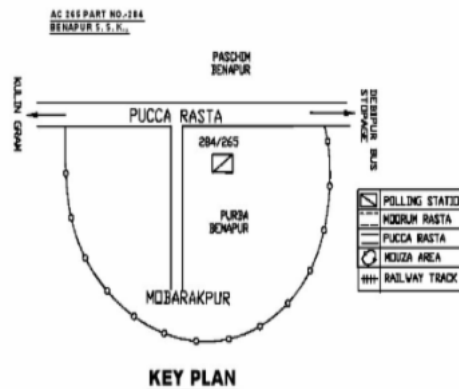

নির্বাচক নিবন্ধন আধিকারিকের স্বাক্ষর

Nazri Naksha

Google Map View

Polling Station Building Front View

Polling Station Front View

Cad View

Key MAP View

1	RPB1387638	নাম : মহিরুদ্দিন সেখ মায়ের নাম : মমতাজ সেখ বাড়ির নং : n0031 বয়স : 39 লিঙ্গ : পুরুষ	ফটো উপলব্ধ	2	WB/39/274/246039	নাম : সেখ সিকান্দার পিতার নাম : সেখ নুরমহম্মদ বাড়ির নং : n0037 বয়স : 81 লিঙ্গ : পুরুষ	ফটো উপলব্ধ	3	FNB2554574	নাম : রহিমা সেখ স্বামীর নাম : সিকান্দার সেখ বাড়ির নং : n0037 বয়স : 66 লিঙ্গ : মহিলা	ফটো উপলব্ধ
4	RPB1387679	নাম : আব্দুল রহমান মিঞা পিতার নাম : সেখ সেকেন্দার মিঞা বাড়ির নং : n0037 বয়স : 38 লিঙ্গ : পুরুষ	ফটো উপলব্ধ	5	RPB2573558	নাম : জাকির হোসেন পিতার নাম : মহম্মদ হোসেন বাড়ির নং : n0043 বয়স : 51 লিঙ্গ : পুরুষ	ফটো উপলব্ধ	6	FNB1810365	নাম : সুরাইয়া বিবি সেখ স্বামীর নাম : জাকির হোসেন সেখ বাড়ির নং : n0043 বয়স : 48 লিঙ্গ : মহিলা	ফটো উপলব্ধ
7	FNB2371433	নাম : তছুরা বেগম সেখ স্বামীর নাম : আব্দুল সামাদ সেখ বাড়ির নং : n0135 বয়স : 53 লিঙ্গ : মহিলা	ফটো উপলব্ধ	8	FNB2496420	নাম : সেলিমা বিবি স্বামীর নাম : মহিউদ্দিন সেখ বাড়ির নং : n0139 বয়স : 40 লিঙ্গ : মহিলা	ফটো উপলব্ধ	9	RPB1658137	নাম : আকসমা খাতুন বিবি স্বামীর নাম : মহম্মদ হানিফ বাড়ির নং : n0147 বয়স : 37 লিঙ্গ : মহিলা	ফটো উপলব্ধ
10	TFM2429280	নাম : মুংলি সরেন স্বামীর নাম : সঞ্জয় সরেন বাড়ির নং : এন0102 বয়স : 25 লিঙ্গ : মহিলা	ফটো উপলব্ধ	11	RPB1943174	নাম : সেখ রিপন পিতার নাম : সেখ সামাদ বাড়ির নং : n0135 বয়স : 28 লিঙ্গ : পুরুষ	ফটো উপলব্ধ	12	UUD2313070	নাম : পাপিয়া হাঁসদা পিতার নাম : বুধন হাঁসদা বাড়ির নং : এন0082 বয়স : 23 লিঙ্গ : মহিলা	ফটো উপলব্ধ
13	RPB2561181	নাম : মোস্তকিমা খাতুন স্বামীর নাম : সেখ রিপন বাড়ির নং : এন0135 বয়স : 21 লিঙ্গ : মহিলা	ফটো উপলব্ধ	14	WB/39/274/246100	নাম : মহম্মদ মহসীন পিতার নাম : মহম্মদ আলী বাড়ির নং : n0023 বয়স : 68 লিঙ্গ : পুরুষ	ফটো উপলব্ধ	15	WB/39/274/246108	নাম : আন্দুরা বিবি স্বামীর নাম : মহম্মদ মহসীন বাড়ির নং : n0023 বয়স : 63 লিঙ্গ : মহিলা	ফটো উপলব্ধ
16	WB/39/274/246065	নাম : মমতাজ বিবি স্বামীর নাম : মোসলেম সেখ বাড়ির নং : n0031 বয়স : 66 লিঙ্গ : মহিলা	ফটো উপলব্ধ	17	FNB2370989	নাম : সেখ নুরুল হুদা মায়ের নাম : সেখ আব্দুল হাসেম বাড়ির নং : n0013 বয়স : 43 লিঙ্গ : পুরুষ	ফটো উপলব্ধ	18	RPB2209120	নাম : সুফিয়া বিবি স্বামীর নাম : মহম্মদ হোসেন বাড়ির নং : n0043 বয়স : 73 লিঙ্গ : মহিলা	ফটো উপলব্ধ
19	FNB0498162	নাম : মহম্মদ হোসেন পিতার নাম : আব্দুর রহমান বাড়ির নং : n0043 বয়স : 82 লিঙ্গ : পুরুষ	ফটো উপলব্ধ	20	RPB2264711	নাম : রাবিয়া বিবি স্বামীর নাম : সেখ আব্দুল রহমান বাড়ির নং : N0037 বয়স : 29 লিঙ্গ : মহিলা	ফটো উপলব্ধ	21	RPB2265403	নাম : মহঃ জালালউদ্দিন পিতার নাম : জাকির হোসেন বাড়ির নং : N0043 বয়স : 25 লিঙ্গ : পুরুষ	ফটো উপলব্ধ
22	RPB1387588	নাম : কহিনুর বিবি স্বামীর নাম : সেখ নুরুল হুদা বাড়ির নং : n0013 বয়স : 41 লিঙ্গ : মহিলা	ফটো উপলব্ধ	23	RPB1840859	নাম : রুবিনা খাতুন স্বামীর নাম : সেখ রাকিব বাড়ির নং : এন0032 বয়স : 31 লিঙ্গ : মহিলা	ফটো উপলব্ধ	24	RPB2487486	নাম : সেখ মুন্না পিতার নাম : সেখ নুরুল হুদা বাড়ির নং : এন0013 বয়স : 21 লিঙ্গ : পুরুষ	ফটো উপলব্ধ
25	RPB2209138	নাম : আব্দুল মজিদ পিতার নাম : আব্দুল জব্বার বাড়ির নং : n0049 বয়স : 59 লিঙ্গ : পুরুষ	ফটো উপলব্ধ	26	FNB1810910	নাম : সেরিনা বেগম স্বামীর নাম : সেখ আবেহায়াত আনসারি বাড়ির নং : n0129 বয়স : 53 লিঙ্গ : মহিলা	ফটো উপলব্ধ	27	RPB1658301	নাম : হাসিবুল আনসারি পিতার নাম : সেখ আবেহায়াত আনসারি বাড়ির নং : n0129 বয়স : 31 লিঙ্গ : পুরুষ	ফটো উপলব্ধ
28	RPB1660018	নাম : আসরাফুল আনসারি পিতার নাম : সেখ আবেহায়াত আনসারি বাড়ির নং : n0129 বয়স : 33 লিঙ্গ : পুরুষ	ফটো উপলব্ধ	29	WB/39/275/207178	নাম : আসগর আলী পিতার নাম : মহম্মাদ সেখ বাড়ির নং : n0146 বয়স : 67 লিঙ্গ : পুরুষ	ফটো উপলব্ধ	30	RVU2223428	নাম : জবা কিস্কু স্বামীর নাম : রবিলাল কিস্কু বাড়ির নং : N0084 বয়স : 27 লিঙ্গ : মহিলা	ফটো উপলব্ধ