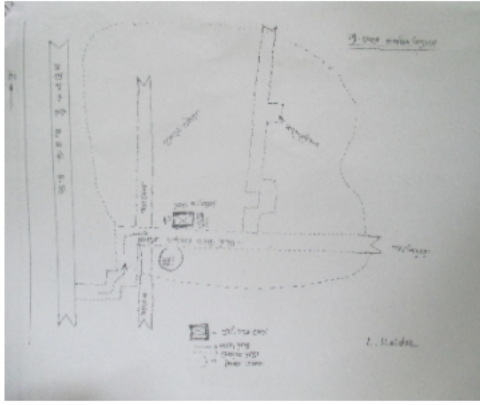

Nazri Naksha