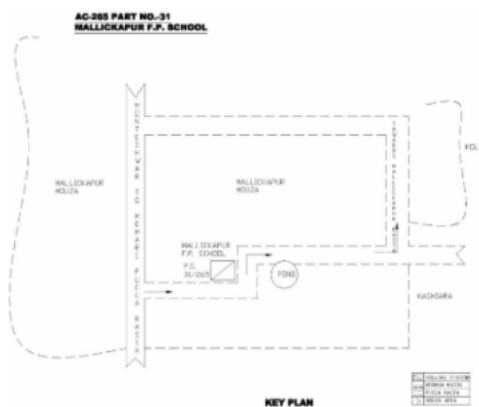

নির্বাচক নিবন্ধন আধিকারিকের স্বাক্ষর

Nazri Naksha

Google Map View

Polling Station Building Front View

Polling Station Front View

Cad View

Key MAP View

1 নাম : রবীন্দ্রনাথ অধিকারী পিতার নাম: গঙ্গাধর অধিকারী বাড়ির নং : n0002 বয়স : 56 লিঙ্গ : পুরুষ	WB/39/275/339421	2 নাম : প্রশান্ত অধিকারী পিতার নাম: উদয় অধিকারী বাড়ির নং : n0002 বয়স : 40 লিঙ্গ : পুরুষ	DWH2478394	3 নাম : বন্দনা অধিকারী স্বামীর নাম: প্রশান্ত অধিকারী বাড়ির নং : n0002 বয়স : 37 লিঙ্গ : মহিলা	DWH2822765
4 নাম : হরেকৃষ্ণ অধিকারী পিতার নাম: বাদল অধিকারী বাড়ির নং : n0005 বয়স : 69 লিঙ্গ : পুরুষ	WB/39/275/339418	5 নাম : জয়ন্তী অধিকারী স্বামীর নাম: হরেকৃষ্ণ অধিকারী বাড়ির নং : n0005 বয়স : 58 লিঙ্গ : মহিলা	WB/39/275/339103	6 নাম : ভারতী অধিকারী স্বামীর নাম: মিলন অধিকারী বাড়ির নং : n0005 বয়স : 31 লিঙ্গ : মহিলা	RPB1678127
7 নাম : সীতারাম অধিকারী পিতার নাম: গঙ্গাধর অধিকারী বাড়ির নং : n0005 বয়স : 48 লিঙ্গ : পুরুষ	RPB2158319	8 নাম : গঙ্গা অধিকারী স্বামীর নাম: শিবরাম অধিকারী বাড়ির নং : n0005 বয়স : 50 লিঙ্গ : মহিলা	DWH2644029	9 নাম : শ্রীকান্ত অধিকারী মায়ের নাম: গঙ্গা অধিকারী বাড়ির নং : n0005 বয়স : 29 লিঙ্গ : পুরুষ	RPB1783877
10 নাম : বিশ্বনাথ অধিকারী পিতার নাম: বাচ্চু অধিকারী বাড়ির নং : n0006 বয়স : 53 লিঙ্গ : পুরুষ	RPB2579175	11 নাম : বিদ্যাবতী অধিকারী স্বামীর নাম: বিশ্বনাথ অধিকারী বাড়ির নং : n0006 বয়স : 49 লিঙ্গ : মহিলা	DWH1615400	12 নাম : সুরভি অধিকারী পিতার নাম: বিশ্বনাথ অধিকারী বাড়ির নং : n0006 বয়স : 29 লিঙ্গ : পুরুষ	RPB1783752
13 নাম : কল্পনা অধিকারী স্বামীর নাম: সাধন অধিকারী বাড়ির নং : n0094 বয়স : 55 লিঙ্গ : মহিলা	WB/39/275/339031	14 নাম : সবিতা অধিকারী স্বামীর নাম: নেপাল অধিকারী বাড়ির নং : n0094 বয়স : 59 লিঙ্গ : মহিলা	RPB2628758	15 নাম : অপর্ণা অধিকারী স্বামীর নাম: কেনারাম অধিকারী বাড়ির নং : n0093 বয়স : 68 লিঙ্গ : মহিলা	WB/39/275/339256
16 নাম : প্রনোব অধিকারী পিতার নাম: মনিমোহন অধিকারী বাড়ির নং : n0016 বয়স : 36 লিঙ্গ : পুরুষ	RPB1241918	17 নাম : র্না অধিকারী স্বামীর নাম: সুকুমার অধিকারী বাড়ির নং : n0016 বয়স : 52 লিঙ্গ : মহিলা	DWH0074252	18 নাম : মনিমোহন অধিকারী পিতার নাম: শম্ভুনাথ অধিকারী বাড়ির নং : n0016 বয়স : 66 লিঙ্গ : পুরুষ	RPB2390474
19 নাম : দেবশীষ অধিকারী পিতার নাম: বৈদ্যনাথ অধিকারী বাড়ির নং : n0015 বয়স : 38 লিঙ্গ : পুরুষ	RPB0127274	20 নাম : বৈদ্যনাথ অধিকারী পিতার নাম: শম্ভুনাথ অধিকারী বাড়ির নং : 35 বয়স : 68 লিঙ্গ : পুরুষ	WB/39/275/339323	21 নাম : শর্মিলা অধিকারী স্বামীর নাম: নবকুমার অধিকারী বাড়ির নং : n0014 বয়স : 46 লিঙ্গ : মহিলা	DWH2478410
22 নাম : ডলি অধিকারী স্বামীর নাম: মুক্তি অধিকারী বাড়ির নং : n0014 বয়স : 46 লিঙ্গ : মহিলা	DWH1614338	23 নাম : মানিক অধিকারী পিতার নাম: গোপেশ্বর অধিকারী বাড়ির নং : n0014 বয়স : 66 লিঙ্গ : পুরুষ	RPB2570778	24 নাম : রূপালী অধিকারী স্বামীর নাম: গোপাল অধিকারী বাড়ির নং : n0014 বয়স : 65 লিঙ্গ : মহিলা	WB/39/275/339098
25 নাম : সুকুমার অধিকারী পিতার নাম: শম্ভুনাথ অধিকারী বাড়ির নং : n0016 বয়স : 60 লিঙ্গ : পুরুষ	WB/39/275/339634	26 নাম : সাগরিকা অধিকারী স্বামীর নাম: সুজয় অধিকারী বাড়ির নং : n0187 বয়স : 47 লিঙ্গ : মহিলা	DWH2573186	27 নাম : অনিল মোহন বৈরাগ্য পিতার নাম: সুকুমার বৈরাগ্য বাড়ির নং : n0092 বয়স : 47 লিঙ্গ : পুরুষ	DWH2822781
28 নাম : মাধবী বৈরাগ্য স্বামীর নাম: অনিল মোহন বৈরাগ্য বাড়ির নং : n0092 বয়স : 46 লিঙ্গ : মহিলা	DWH1614866	29 নাম : সুশীল সরেন পিতার নাম: রবি সরেন বাড়ির নং : n0014 বয়স : 30 লিঙ্গ : পুরুষ	RPB1866425	30 নাম : সুরঞ্জন অধিকারী পিতার নাম: সুকুমার অধিকারী বাড়ির নং : n0016 বয়স : 25 লিঙ্গ : পুরুষ	RPB2078012