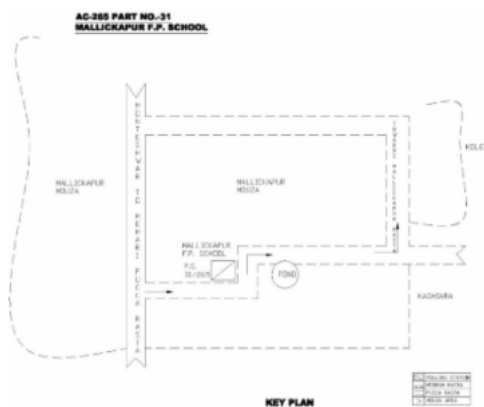

নির্বাচক নিবন্ধন আধিকারিকের স্বাক্ষর

Nazri Naksha

Google Map View

Polling Station Building Front View

Polling Station Front View

Cad View

Key MAP View

1 নাম : রবীন্দ্রনাথ অধিকারী পিতার নাম: গঙ্গাধর অধিকারী বাড়ির নং : n0002 বয়স : 56 লিঙ্গ : পুরুষ	WB/39/275/339421	2 নাম : প্রশান্ত অধিকারী পিতার নাম: উদয় অধিকারী বাড়ির নং : n0002 বয়স : 40 লিঙ্গ : পুরুষ	DWH2478394	3 নাম : বন্দনা অধিকারী স্বামীর নাম: প্রশান্ত অধিকারী বাড়ির নং : n0002 বয়স : 37 লিঙ্গ : মহিলা	DWH2822765
4 নাম : হরেকৃষ্ণ অধিকারী পিতার নাম: বাদল অধিকারী বাড়ির নং : n0005 বয়স : 69 লিঙ্গ : পুরুষ	WB/39/275/339418	5 নাম : জয়ন্তী অধিকারী স্বামীর নাম: হরেকৃষ্ণ অধিকারী বাড়ির নং : n0005 বয়স : 58 লিঙ্গ : মহিলা	WB/39/275/339103	6 নাম : ভারতী অধিকারী স্বামীর নাম: মিলন অধিকারী বাড়ির নং : n0005 বয়স : 31 লিঙ্গ : মহিলা	RPB1678127
7 নাম : সীতারাম অধিকারী পিতার নাম: গঙ্গাধর অধিকারী বাড়ির নং : n0005 বয়স : 48 লিঙ্গ : পুরুষ	RPB2158319	8 নাম : গঙ্গা অধিকারী স্বামীর নাম: শিবরাম অধিকারী বাড়ির নং : n0005 বয়স : 50 লিঙ্গ : মহিলা	DWH2644029	9 নাম : শ্রীকান্ত অধিকারী মায়ের নাম: গঙ্গা অধিকারী বাড়ির নং : n0005 বয়স : 29 লিঙ্গ : পুরুষ	RPB1783877
10 নাম : বিশ্বনাথ অধিকারী পিতার নাম: বাচ্চু অধিকারী বাড়ির নং : n0006 বয়স : 53 লিঙ্গ : পুরুষ	RPB2579175	11 নাম : বিদ্যাবতী অধিকারী স্বামীর নাম: বিশ্বনাথ অধিকারী বাড়ির নং : n0006 বয়স : 49 লিঙ্গ : মহিলা	DWH1615400	12 নাম : সুরভি অধিকারী পিতার নাম: বিশ্বনাথ অধিকারী বাড়ির নং : n0006 বয়স : 29 লিঙ্গ : পুরুষ	RPB1783752
13 নাম : কল্পনা অধিকারী স্বামীর নাম: সাধন অধিকারী বাড়ির নং : n0094 বয়স : 55 লিঙ্গ : মহিলা	WB/39/275/339031	14 নাম : সবিতা অধিকারী স্বামীর নাম: নেপাল অধিকারী বাড়ির নং : n0094 বয়স : 59 লিঙ্গ : মহিলা	RPB2628758	15 নাম : অপর্ণা অধিকারী স্বামীর নাম: কেনারাম অধিকারী বাড়ির নং : n0093 বয়স : 68 লিঙ্গ : মহিলা	WB/39/275/339256
16 নাম : প্রনোব অধিকারী পিতার নাম: মনিমোহন অধিকারী বাড়ির নং : n0016 বয়স : 36 লিঙ্গ : পুরুষ	RPB1241918	17 নাম : র্না অধিকারী স্বামীর নাম: সুকুমার অধিকারী বাড়ির নং : n0016 বয়স : 52 লিঙ্গ : মহিলা	DWH0074252	18 নাম : মনিমোহন অধিকারী পিতার নাম: শম্ভুনাথ অধিকারী বাড়ির নং : n0016 বয়স : 66 লিঙ্গ : পুরুষ	RPB2390474
19 নাম : দেবশীষ অধিকারী পিতার নাম: বৈদ্যনাথ অধিকারী বাড়ির নং : n0015 বয়স : 38 লিঙ্গ : পুরুষ	RPB0127274	20 নাম : বৈদ্যনাথ অধিকারী পিতার নাম: শম্ভুনাথ অধিকারী বাড়ির নং : 35 বয়স : 68 লিঙ্গ : পুরুষ	WB/39/275/339323	21 নাম : শর্মিলা অধিকারী স্বামীর নাম: নবকুমার অধিকারী বাড়ির নং : n0014 বয়স : 46 লিঙ্গ : মহিলা	DWH2478410
22 নাম : ডলি অধিকারী স্বামীর নাম: মুক্তি অধিকারী বাড়ির নং : n0014 বয়স : 46 লিঙ্গ : মহিলা	DWH1614338	23 নাম : মানিক অধিকারী পিতার নাম: গোপেশ্বর অধিকারী বাড়ির নং : n0014 বয়স : 66 লিঙ্গ : পুরুষ	RPB2570778	24 নাম : রূপালী অধিকারী স্বামীর নাম: গোপাল অধিকারী বাড়ির নং : n0014 বয়স : 65 লিঙ্গ : মহিলা	WB/39/275/339098
25 নাম : সুকুমার অধিকারী পিতার নাম: শম্ভুনাথ অধিকারী বাড়ির নং : n0016 বয়স : 60 লিঙ্গ : পুরুষ	WB/39/275/339634	26 নাম : সাগরিকা অধিকারী স্বামীর নাম: সুজয় অধিকারী বাড়ির নং : n0187 বয়স : 47 লিঙ্গ : মহিলা	DWH2573186	27 নাম : অনিল মোহন বৈরাগ্য পিতার নাম: সুকুমার বৈরাগ্য বাড়ির নং : n0092 বয়স : 47 লিঙ্গ : পুরুষ	DWH2822781
28 নাম : মাধবী বৈরাগ্য স্বামীর নাম: অনিল মোহন বৈরাগ্য বাড়ির নং : n0092 বয়স : 46 লিঙ্গ : মহিলা	DWH1614866	29 নাম : সুশীল সরেন পিতার নাম: রবি সরেন বাড়ির নং : n0014 বয়স : 30 লিঙ্গ : পুরুষ	RPB1866425	30 নাম : সুরঞ্জন অধিকারী পিতার নাম: সুকুমার অধিকারী বাড়ির নং : n0016 বয়স : 25 লিঙ্গ : পুরুষ	RPB2078012