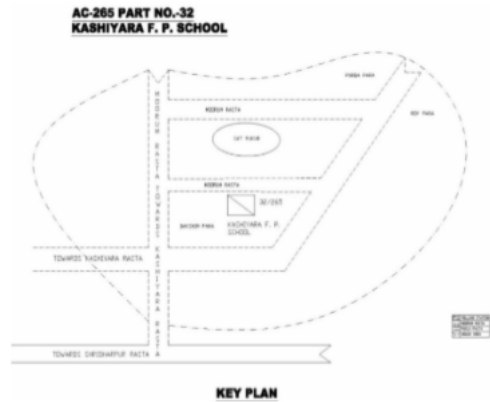

নির্বাচক নিবন্ধন আধিকারিকের স্বাক্ষর

Nazri Naksha

Google Map View

Polling Station Building Front View

Polling Station Front View

Cad View

Key MAP View

বিধানসভা নির্বাচনক্ষেত্রের নং, নাম : 265-মেমারি
ভাগ নং, নাম : 1-কাশিয়াড়া দক্ষিনপাড়া