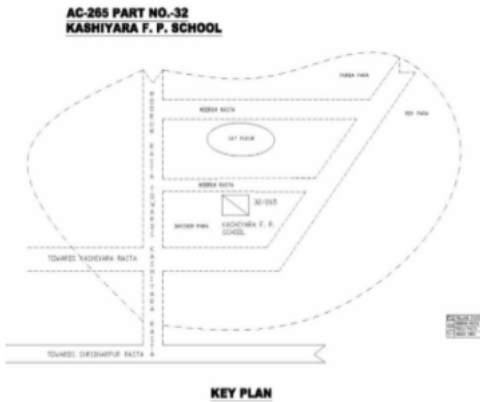

নির্বাচক নিবন্ধন আধিকারিকের স্বাক্ষর

Nazri Naksha

Google Map View

Polling Station Building Front View

Polling Station Front View

Cad View

Key MAP View

বিধানসভা নির্বাচনক্ষেত্রের নং, নাম : 265-মেমারি
ভাগ নং, নাম : 1-কাশিয়াড়া দক্ষিনপাড়া