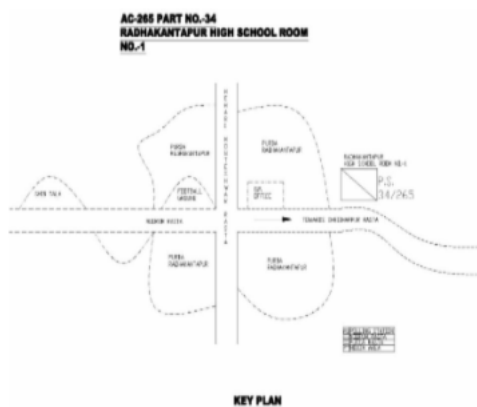

নির্বাচক নিবন্ধন আধিকারিকের স্বাক্ষর

Nazri Naksha

Google Map View

Polling Station Building Front View

Polling Station Front View

Cad View

Key MAP View

1 নাম : মালতী আশ স্বামীর নাম: অমল আশ বাড়ির নং : n0044 বয়স : 68 লিঙ্গ : মহিলা	WB/39/275/348197	2 নাম : পলি আশ স্বামীর নাম: দীপঙ্কর আশ বাড়ির নং : n0256 বয়স : 38 লিঙ্গ : মহিলা	RPB1356765	3 নাম : মঙ্গল আশ পিতার নাম: অমল আশ বাড়ির নং : n0044 বয়স : 39 লিঙ্গ : পুরুষ	DWH2823656
4 নাম : দীপঙ্কর আশ পিতার নাম: অমল আশ বাড়ির নং : n0044 বয়স : 40 লিঙ্গ : পুরুষ	DWH2823672	5 নাম : মালতী আশ স্বামীর নাম: মঙ্গল আশ বাড়ির নং : N0044 বয়স : 33 লিঙ্গ : মহিলা	IMV1325810	6 নাম : অনীতা ওরাং স্বামীর নাম: সুনীল ওরাং বাড়ির নং : এন০১৮৪ বয়স : 29 লিঙ্গ : মহিলা	RPB2078467
7 নাম : ফাগুয়া ওড়াং মায়ের নাম: বধুয়া ওরাং বাড়ির নং : n0184 বয়স : 40 লিঙ্গ : পুরুষ	RPB1184134	8 নাম : সুনীল ওরাং মায়ের নাম: বধুয়া ওরাং বাড়ির নং : n0184 বয়স : 38 লিঙ্গ : পুরুষ	DWH2886794	9 নাম : রানী ওরাং স্বামীর নাম: ফাগুয়া ওরাং বাড়ির নং : n0184 বয়স : 34 লিঙ্গ : মহিলা	RPB1406016
10 নাম : সুরেশ ওরাং পিতার নাম: কার্তিক ওরাং বাড়ির নং : এন0184 বয়স : 21 লিঙ্গ : পুরুষ	RPB2486660	11 নাম : করমা ওরাং পিতার নাম: বধুয়া ওরাং বাড়ির নং : n0184 বয়স : 46 লিঙ্গ : পুরুষ	RPB0140657	12 নাম : পদ্মা ওড়াং স্বামীর নাম: কার্তিক ওড়াং বাড়ির নং : n0184 বয়স : 46 লিঙ্গ : মহিলা	RPB1405943
13 নাম : বৃন্দা ওড়াং স্বামীর নাম: কারমা ওড়াং বাড়ির নং : n0184 বয়স : 66 লিঙ্গ : মহিলা	DWH2481448	14 নাম : কার্তিক ওড়াং পিতার নাম: বধুয়া ওড়াং বাড়ির নং : n0184 বয়স : 48 লিঙ্গ : পুরুষ	RPB1243716	15 নাম : রিঠু ঘোষ স্বামীর নাম: শিশির ঘোষ বাড়ির নং : এন০০০০ বয়স : 49 লিঙ্গ : মহিলা	JNR1774538
16 নাম : বাসন্তী ওরাং স্বামীর নাম: করমা ওরাং বাড়ির নং : n0184 বয়স : 41 লিঙ্গ : মহিলা	DWH2886950	17 নাম : জয়ন্ত ঘোষ পিতার নাম: শিশির ঘোষ বাড়ির নং : এন০০০০ বয়স : 30 লিঙ্গ : পুরুষ	TLK1632116	18 নাম : বৃন্দা ঘোষ মায়ের নাম: রিঠু ঘোষ বাড়ির নং : এন০০০০ বয়স : 27 লিঙ্গ : পুরুষ	TLK2007516
19 নাম : আশুতোষ কর্মকার পিতার নাম: আনন্দ কর্মকার বাড়ির নং : n0179 বয়স : 27 লিঙ্গ : পুরুষ	RPB2016186	20 নাম : স্বপন কর্মকার পিতার নাম: মানিক কর্মকার বাড়ির নং : N0067 বয়স : 24 লিঙ্গ : পুরুষ	RPB2226348	21 নাম : আনন্দ কর্মকার পিতার নাম: পশুপতি কর্মকার বাড়ির নং : n0179 বয়স : 51 লিঙ্গ : পুরুষ	WB/39/275/348400
22 নাম : ছবি কর্মকার স্বামীর নাম: পশুপতি কর্মকার বাড়ির নং : n0068 বয়স : 75 লিঙ্গ : মহিলা	WB/39/275/348469	23 নাম : হীরা কর্মকার স্বামীর নাম: মানিক কর্মকার বাড়ির নং : n0067 বয়স : 58 লিঙ্গ : মহিলা	WB/39/275/348231	24 নাম : কবিতা কর্মকার পিতার নাম: আনন্দ কর্মকার বাড়ির নং : এন০১৭৯ বয়স : 22 লিঙ্গ : মহিলা	RPB2504835
25 নাম : সৌমিক গুঁই পিতার নাম: জয়দেব গুঁই বাড়ির নং : এন০২৩৯ বয়স : 25 লিঙ্গ : পুরুষ	RPB2078517	26 নাম : কৌশিক গুঁই পিতার নাম: দেবানীশ গুঁই বাড়ির নং : n0126 বয়স : 37 লিঙ্গ : পুরুষ	RPB1184050	27 নাম : অক্ষয় কুমার গুঁই পিতার নাম: দেবানীশ গুঁই বাড়ির নং : n0126 বয়স : 28 লিঙ্গ : পুরুষ	RPB1867175
28 নাম : তন্দ্রা গুঁই স্বামীর নাম: প্রসন্ন গুঁই বাড়ির নং : n0241 বয়স : 49 লিঙ্গ : মহিলা	WB/39/275/345054	29 নাম : প্রসন্ন গুঁই পিতার নাম: সন্তোষ গুঁই বাড়ির নং : n0240 বয়স : 49 লিঙ্গ : পুরুষ	WB/39/275/351342	30 নাম : জয়দেব গুঁই পিতার নাম: কানাইলাল গুঁই বাড়ির নং : n0239 বয়স : 54 লিঙ্গ : পুরুষ	WB/39/275/351483