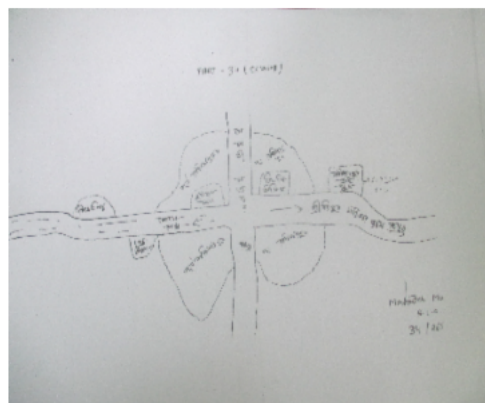

Nazri Naksha