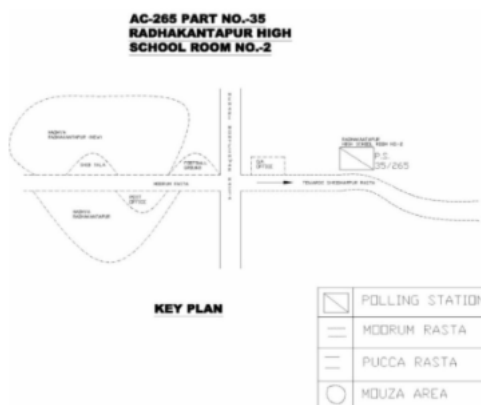

Key MAP View