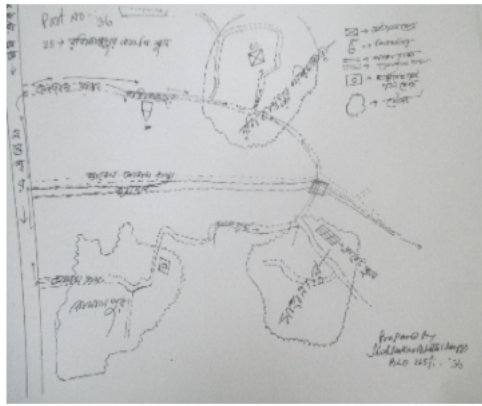

নির্বাচক নিবন্ধন আধিকারিকের স্বাক্ষর

Nazri Naksha

Google Map View

Polling Station Building Front View

Polling Station Front View

Cad View

Key MAP View

বিধানসভা নির্বাচনক্ষেত্রের নং, নাম : 265-মেমারি
ভাগ নং, নাম : 1-রাধাকান্তপুর (পশ্চিম)