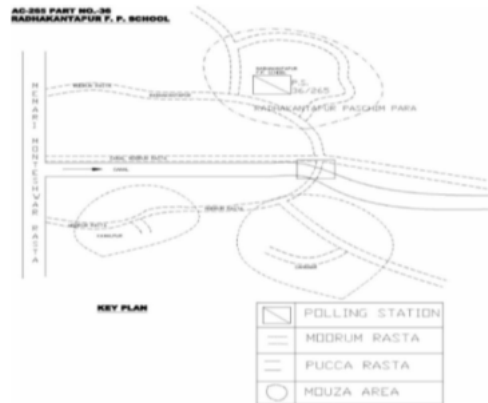

নির্বাচক নিবন্ধন আধিকারিকের স্বাক্ষর

Nazri Naksha

Google Map View

Polling Station Building Front View

Polling Station Front View

Cad View

Key MAP View

বিধানসভা নির্বাচনক্ষেত্রের নং, নাম : 265-মেমারি
ভাগ নং, নাম : 1-রাধাকান্তপুর (পশ্চিম)