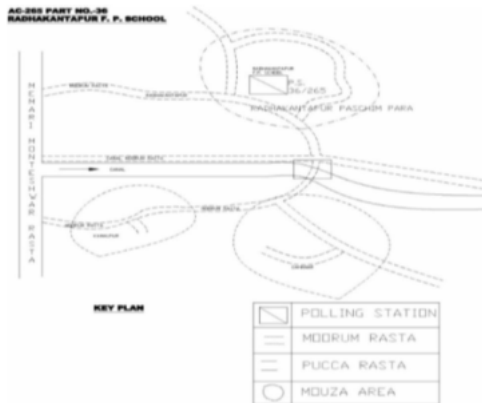

নির্বাচক নিবন্ধন আধিকারিকের স্বাক্ষর

Nazri Naksha

Google Map View

Polling Station Building Front View

Polling Station Front View

Cad View

Key MAP View

বিধানসভা নির্বাচনক্ষেত্রের নং, নাম : 265-মেমারি
ভাগ নং, নাম : 1-রাধাকান্তপুর (পশ্চিম)