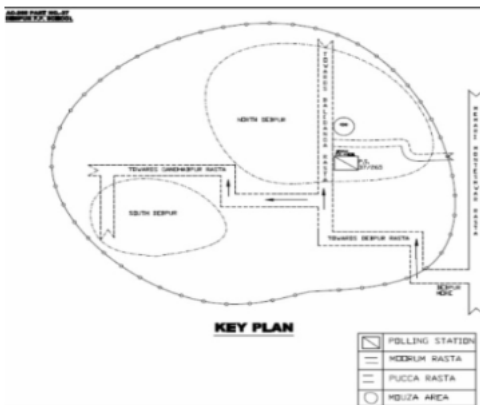

নির্বাচক নিবন্ধন আধিকারিকের স্বাক্ষর

Nazri Naksha

Google Map View

Polling Station Building Front View

Polling Station Front View

Cad View

Key MAP View

1	RPB1476142	নাম : তাপসী কুন্ডু (লাহা) স্বামীর নাম: বিভাস কুমার কুন্ডু বাড়ির নং : n0022 বয়স : 48 লিঙ্গ : মহিলা	ফটো উপলব্ধ	2	RPB2460343	নাম : বাসন্তী কুন্ডু স্বামীর নাম: দেবকী কুন্ডু বাড়ির নং : n0022 বয়স : 73 লিঙ্গ : মহিলা	ফটো উপলব্ধ	3	RPB1245455	নাম : আদিত্য ফেএপাল পিতার নাম: কমল ফেএপাল বাড়ির নং : n0098 বয়স : 35 লিঙ্গ : পুরুষ	ফটো উপলব্ধ
4	RPB1245463	নাম : মামনি ফেএপাল স্বামীর নাম: বাপী ফেএপাল বাড়ির নং : n0099 বয়স : 39 লিঙ্গ : মহিলা	ফটো উপলব্ধ	Q 5	RPB1868199	নাম : বাপী ফেএপাল পিতার নাম: হারু ফেএপাল বাড়ির নং : বয়স : 29 লিঙ্গ : পুরুষ	ফটো উপলব্ধ	6	RPB1962109	নাম : সনকা ফেএপাল স্বামীর নাম: আশিষ ফেএপাল বাড়ির নং : n0157 বয়স : 34 লিঙ্গ : মহিলা	ফটো উপলব্ধ
7	RPB1962257	নাম : সুরজিৎ ফেএপাল পিতার নাম: ফটিক ফেএপাল বাড়ির নং : N0171 বয়স : 28 লিঙ্গ : পুরুষ	ফটো উপলব্ধ	8	RPB2053221	নাম : স্বাস্তনা ফেএপাল স্বামীর নাম: জয়ন্ত ফেএপাল বাড়ির নং : N0186 বয়স : 27 লিঙ্গ : মহিলা	ফটো উপলব্ধ	9	RPB2245348	নাম : সঞ্জয় ফেএপাল পিতার নাম: জীতেন ফেএপাল বাড়ির নং : N219 বয়স : 24 লিঙ্গ : পুরুষ	ফটো উপলব্ধ
10	RPB2245439	নাম : কৃষ্ণা ফেএপাল স্বামীর নাম: চিন্টু ফেএপাল বাড়ির নং : N0170 বয়স : 24 লিঙ্গ : মহিলা	ফটো উপলব্ধ	11	RPB2245421	নাম : কিরন ফেএপাল পিতার নাম: বাবলু ফেএপাল বাড়ির নং : N0159 বয়স : 24 লিঙ্গ : পুরুষ	ফটো উপলব্ধ	12	RPB2245330	নাম : পূর্ণিমা ফেএপাল স্বামীর নাম: কার্তিক ফেএপাল বাড়ির নং : N220 বয়স : 24 লিঙ্গ : মহিলা	ফটো উপলব্ধ
13	RPB2245546	নাম : প্রার্থনা ফেএপাল স্বামীর নাম: বাপন ফেএপাল বাড়ির নং : N0256 বয়স : 25 লিঙ্গ : মহিলা	ফটো উপলব্ধ	14	RPB1962133	নাম : গৌরী ফেএপাল স্বামীর নাম: বাসু ফেএপাল বাড়ির নং : 17 বয়স : 30 লিঙ্গ : মহিলা	ফটো উপলব্ধ	15	RPB2313666	নাম : রাখী ফেএপাল স্বামীর নাম: শ্রীকান্ত ফেএপাল বাড়ির নং : নং 0186 বয়স : 26 লিঙ্গ : মহিলা	ফটো উপলব্ধ
16	RVU2385078	নাম : মতি ফেএপাল স্বামীর নাম: সোমনাথ ফেএপাল বাড়ির নং : N0163 বয়স : 26 লিঙ্গ : মহিলা	ফটো উপলব্ধ	17	RPB2245454	নাম : মৌসুমী ফেএপাল স্বামীর নাম: বাপী ফেএপাল বাড়ির নং : N0001 বয়স : 25 লিঙ্গ : মহিলা	ফটো উপলব্ধ	18	RPB2245595	নাম : পূর্ণিমা কিস্কু স্বামীর নাম: দেবদাস কিস্কু বাড়ির নং : N00 বয়স : 27 লিঙ্গ : মহিলা	ফটো উপলব্ধ
19	RPB2245397	নাম : অনিতা কিস্কু স্বামীর নাম: রবিন কিস্কু বাড়ির নং : N0001 বয়স : 24 লিঙ্গ : মহিলা	ফটো উপলব্ধ	20	RPB1962208	নাম : রবিন কিস্কু পিতার নাম: নিমাই কিস্কু বাড়ির নং : n0002 বয়স : 28 লিঙ্গ : পুরুষ	ফটো উপলব্ধ	21	RPB1962075	নাম : দেবদাস কিস্কু পিতার নাম: নিমাই কিস্কু বাড়ির নং : n0002 বয়স : 29 লিঙ্গ : পুরুষ	ফটো উপলব্ধ
22	RPB1868124	নাম : অলোকা কিস্কু স্বামীর নাম: সুকুমার কিস্কু বাড়ির নং : n0247 বয়স : 29 লিঙ্গ : মহিলা	ফটো উপলব্ধ	23	WB/39/275/354196	নাম : খুনই কিস্কু স্বামীর নাম: রুপচাঁদ কিস্কু বাড়ির নং : n0002 বয়স : 73 লিঙ্গ : মহিলা	ফটো উপলব্ধ	24	WB/39/275/354153	নাম : কালী কিস্কু স্বামীর নাম: নিমাই কিস্কু বাড়ির নং : n0002 বয়স : 53 লিঙ্গ : মহিলা	ফটো উপলব্ধ
25	WB/39/275/354205	নাম : মুগলী কিস্কু স্বামীর নাম: বদেশ্বর কিস্কু বাড়ির নং : n0050 বয়স : 56 লিঙ্গ : মহিলা	ফটো উপলব্ধ	26	DWH2481513	নাম : রাদু কিস্কু পিতার নাম: বদেশ্বর কিস্কু বাড়ির নং : n0050 বয়স : 41 লিঙ্গ : পুরুষ	ফটো উপলব্ধ	27	DWH2481521	নাম : বিশ্বনাথ কিস্কু পিতার নাম: বদেশ্বর কিস্কু বাড়ির নং : n0050 বয়স : 40 লিঙ্গ : পুরুষ	ফটো উপলব্ধ
28	RPB1406404	নাম : সঙ্গীতা কিস্কু স্বামীর নাম: বিশ্বনাথ কিস্কু বাড়ির নং : n0050 বয়স : 33 লিঙ্গ : মহিলা	ফটো উপলব্ধ	29	WB/39/275/354212	নাম : যমুনা কিস্কু স্বামীর নাম: বৈদ্যনাথ কিস্কু বাড়ির নং : n0051 বয়স : 58 লিঙ্গ : মহিলা	ফটো উপলব্ধ	30	RPB1575257	নাম : সুকুমার কিস্কু পিতার নাম: বৈদ্যনাথ কিস্কু বাড়ির নং : n0051 বয়স : 31 লিঙ্গ : পুরুষ	ফটো উপলব্ধ