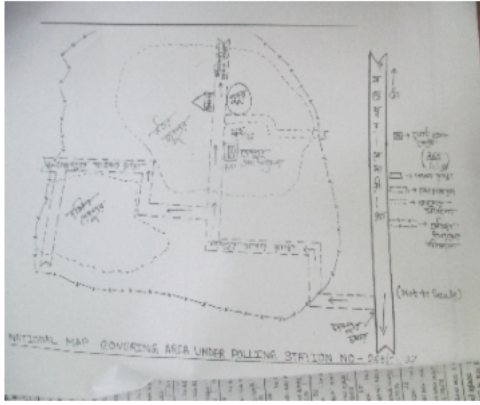

Nazri Naksha