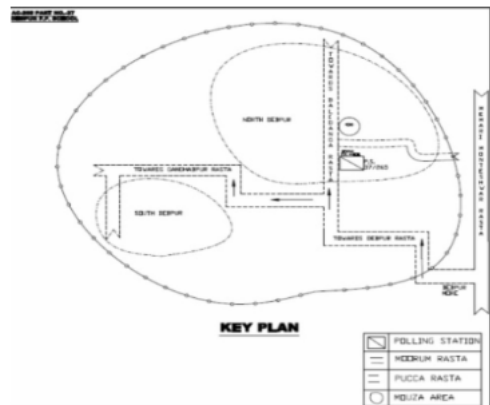

নির্বাচক নিবন্ধন আধিকারিকের স্বাক্ষর

Nazri Naksha

Google Map View

Polling Station Building Front View

Polling Station Front View

Cad View

Key MAP View

1	RPB1476142	নাম : তাপসী কুন্ডু (লাহা) স্বামীর নাম: বিভাস কুমার কুন্ডু বাড়ির নং : n0022 বয়স : 48 লিঙ্গ : মহিলা	ফটো উপলব্ধ	2	RPB2460343	নাম : বাসন্তী কুন্ডু স্বামীর নাম: দেবকী কুন্ডু বাড়ির নং : n0022 বয়স : 73 লিঙ্গ : মহিলা	ফটো উপলব্ধ	3	RPB1245455	নাম : আদিত্য ফেএপাল পিতার নাম: কমল ফেএপাল বাড়ির নং : n0098 বয়স : 35 লিঙ্গ : পুরুষ	ফটো উপলব্ধ
4	RPB1245463	নাম : মামনি ফেএপাল স্বামীর নাম: বাপী ফেএপাল বাড়ির নং : n0099 বয়স : 39 লিঙ্গ : মহিলা	ফটো উপলব্ধ	Q 5	RPB1868199	নাম : বাপী ফেএপাল পিতার নাম: হারু ফেএপাল বাড়ির নং : বয়স : 29 লিঙ্গ : পুরুষ	ফটো উপলব্ধ	6	RPB1962109	নাম : সনকা ফেএপাল স্বামীর নাম: আশিষ ফেএপাল বাড়ির নং : n0157 বয়স : 34 লিঙ্গ : মহিলা	ফটো উপলব্ধ
7	RPB1962257	নাম : সুরজিৎ ফেএপাল পিতার নাম: ফটিক ফেএপাল বাড়ির নং : N0171 বয়স : 28 লিঙ্গ : পুরুষ	ফটো উপলব্ধ	8	RPB2053221	নাম : স্বাস্তনা ফেএপাল স্বামীর নাম: জয়ন্ত ফেএপাল বাড়ির নং : N0186 বয়স : 27 লিঙ্গ : মহিলা	ফটো উপলব্ধ	9	RPB2245348	নাম : সঞ্জয় ফেএপাল পিতার নাম: জীতেন ফেএপাল বাড়ির নং : N219 বয়স : 24 লিঙ্গ : পুরুষ	ফটো উপলব্ধ
10	RPB2245439	নাম : কৃষ্ণা ফেএপাল স্বামীর নাম: চিন্টু ফেএপাল বাড়ির নং : N0170 বয়স : 24 লিঙ্গ : মহিলা	ফটো উপলব্ধ	11	RPB2245421	নাম : কিরন ফেএপাল পিতার নাম: বাবলু ফেএপাল বাড়ির নং : N0159 বয়স : 24 লিঙ্গ : পুরুষ	ফটো উপলব্ধ	12	RPB2245330	নাম : পূর্ণিমা ফেএপাল স্বামীর নাম: কার্তিক ফেএপাল বাড়ির নং : N220 বয়স : 24 লিঙ্গ : মহিলা	ফটো উপলব্ধ
13	RPB2245546	নাম : প্রার্থনা ফেএপাল স্বামীর নাম: বাপন ফেএপাল বাড়ির নং : N0256 বয়স : 25 লিঙ্গ : মহিলা	ফটো উপলব্ধ	14	RPB1962133	নাম : গৌরী ফেএপাল স্বামীর নাম: বাসু ফেএপাল বাড়ির নং : 17 বয়স : 30 লিঙ্গ : মহিলা	ফটো উপলব্ধ	15	RPB2313666	নাম : রাখী ফেএপাল স্বামীর নাম: শ্রীকান্ত ফেএপাল বাড়ির নং : নং 0186 বয়স : 26 লিঙ্গ : মহিলা	ফটো উপলব্ধ
16	RVU2385078	নাম : মতি ফেএপাল স্বামীর নাম: সোমনাথ ফেএপাল বাড়ির নং : N0163 বয়স : 26 লিঙ্গ : মহিলা	ফটো উপলব্ধ	17	RPB2245454	নাম : মৌসুমী ফেএপাল স্বামীর নাম: বাপী ফেএপাল বাড়ির নং : N0001 বয়স : 25 লিঙ্গ : মহিলা	ফটো উপলব্ধ	18	RPB2245595	নাম : পূর্ণিমা কিস্কু স্বামীর নাম: দেবদাস কিস্কু বাড়ির নং : N00 বয়স : 27 লিঙ্গ : মহিলা	ফটো উপলব্ধ
19	RPB2245397	নাম : অনিতা কিস্কু স্বামীর নাম: রবিন কিস্কু বাড়ির নং : N0001 বয়স : 24 লিঙ্গ : মহিলা	ফটো উপলব্ধ	20	RPB1962208	নাম : রবিন কিস্কু পিতার নাম: নিমাই কিস্কু বাড়ির নং : n0002 বয়স : 28 লিঙ্গ : পুরুষ	ফটো উপলব্ধ	21	RPB1962075	নাম : দেবদাস কিস্কু পিতার নাম: নিমাই কিস্কু বাড়ির নং : n0002 বয়স : 29 লিঙ্গ : পুরুষ	ফটো উপলব্ধ
22	RPB1868124	নাম : অলোকা কিস্কু স্বামীর নাম: সুকুমার কিস্কু বাড়ির নং : n0247 বয়স : 29 লিঙ্গ : মহিলা	ফটো উপলব্ধ	23	WB/39/275/354196	নাম : খুনই কিস্কু স্বামীর নাম: রুপচাঁদ কিস্কু বাড়ির নং : n0002 বয়স : 73 লিঙ্গ : মহিলা	ফটো উপলব্ধ	24	WB/39/275/354153	নাম : কালী কিস্কু স্বামীর নাম: নিমাই কিস্কু বাড়ির নং : n0002 বয়স : 53 লিঙ্গ : মহিলা	ফটো উপলব্ধ
25	WB/39/275/354205	নাম : মুগলী কিস্কু স্বামীর নাম: বদেশ্বর কিস্কু বাড়ির নং : n0050 বয়স : 56 লিঙ্গ : মহিলা	ফটো উপলব্ধ	26	DWH2481513	নাম : রাদু কিস্কু পিতার নাম: বদেশ্বর কিস্কু বাড়ির নং : n0050 বয়স : 41 লিঙ্গ : পুরুষ	ফটো উপলব্ধ	27	DWH2481521	নাম : বিশ্বনাথ কিস্কু পিতার নাম: বদেশ্বর কিস্কু বাড়ির নং : n0050 বয়স : 40 লিঙ্গ : পুরুষ	ফটো উপলব্ধ
28	RPB1406404	নাম : সঙ্গীতা কিস্কু স্বামীর নাম: বিশ্বনাথ কিস্কু বাড়ির নং : n0050 বয়স : 33 লিঙ্গ : মহিলা	ফটো উপলব্ধ	29	WB/39/275/354212	নাম : যমুনা কিস্কু স্বামীর নাম: বৈদ্যনাথ কিস্কু বাড়ির নং : n0051 বয়স : 58 লিঙ্গ : মহিলা	ফটো উপলব্ধ	30	RPB1575257	নাম : সুকুমার কিস্কু পিতার নাম: বৈদ্যনাথ কিস্কু বাড়ির নং : n0051 বয়স : 31 লিঙ্গ : পুরুষ	ফটো উপলব্ধ