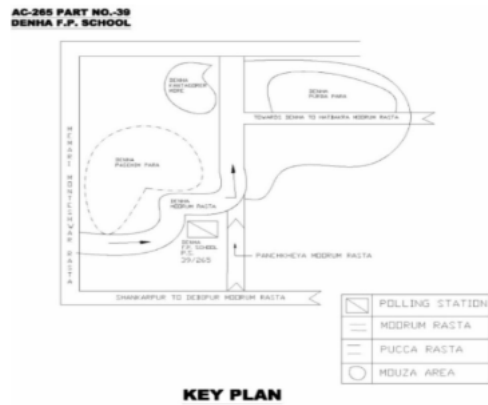

নির্বাচক নিবন্ধন আধিকারিকের স্বাক্ষর

Nazri Naksha

Google Map View

Polling Station Building Front View

Polling Station Front View

Cad View

Key MAP View

1 নাম : চায়না অধিকারী স্বামীর নাম: দেবদাস অধিকারী বাড়ির নং : n0045 বয়স : 53 লিঙ্গ : মহিলা	WB/39/275/330455	ফটো উপলব্ধ	2 নাম : নিবেদিতা অধিকারী স্বামীর নাম: শংকর অধিকারী বাড়ির নং : n0169 বয়স : 61 লিঙ্গ : মহিলা	RPB1247048	ফটো উপলব্ধ	3 নাম : শঙ্কর অধিকারী পিতার নাম: গীতাদেব অধিকারী বাড়ির নং : n0047 বয়স : 56 লিঙ্গ : পুরুষ	WB/39/275/330381	ফটো উপলব্ধ
4 নাম : পূজা অধিকারী স্বামীর নাম: শিবরঞ্জন অধিকারী বাড়ির নং : N0046 বয়স : 29 লিঙ্গ : মহিলা	ZUM1736685	ফটো উপলব্ধ	5 নাম : গোপাল অধিকারী পিতার নাম: দেবী চাঁদ অধিকারী বাড়ির নং : n0045 বয়স : 28 লিঙ্গ : পুরুষ	RPB1962588	ফটো উপলব্ধ	6 নাম : শিবরঞ্জন অধিকারী পিতার নাম: বিজয় অধিকারী বাড়ির নং : n0046 বয়স : 43 লিঙ্গ : পুরুষ	DWH1921113	ফটো উপলব্ধ
7 নাম : শায়ন অধিকারী পিতার নাম: শংকর অধিকারী বাড়ির নং : এন0047 বয়স : 21 লিঙ্গ : পুরুষ	RPB2490902	ফটো উপলব্ধ	8 নাম : ববিতা কর্মকার স্বামীর নাম: পিন্টু কর্মকার বাড়ির নং : n0090 বয়স : 31 লিঙ্গ : মহিলা	RPB1785203	ফটো উপলব্ধ	9 নাম : পিন্টু কর্মকার পিতার নাম: পিয়ারী কর্মকার বাড়ির নং : n0090 বয়স : 36 লিঙ্গ : পুরুষ	RPB1785195	ফটো উপলব্ধ
10 নাম : পিন্টু কর্মকার স্বামীর নাম: শক্তিপদ কর্মকার বাড়ির নং : n0090 বয়স : 38 লিঙ্গ : মহিলা	DWH2885226	ফটো উপলব্ধ	11 নাম : শক্তিপদ কর্মকার পিতার নাম: পিয়ারী কর্মকার বাড়ির নং : n0090 বয়স : 42 লিঙ্গ : পুরুষ	DWH2642908	ফটো উপলব্ধ	12 নাম : সোমা কর্মকার স্বামীর নাম: মনু কর্মকার বাড়ির নং : n0090 বয়স : 33 লিঙ্গ : মহিলা	RPB1575810	ফটো উপলব্ধ
13 নাম : মনু কর্মকার পিতার নাম: পিয়ারী কর্মকার বাড়ির নং : n0090 বয়স : 46 লিঙ্গ : পুরুষ	DWH1610765	ফটো উপলব্ধ	14 নাম : সুস্মিতা কর্মকার স্বামীর নাম: বাবলু কর্মকার বাড়ির নং : n0090 বয়স : 40 লিঙ্গ : মহিলা	RPB1846401	ফটো উপলব্ধ	15 নাম : বাবলু কর্মকার পিতার নাম: পিয়ারী কর্মকার বাড়ির নং : n0090 বয়স : 49 লিঙ্গ : পুরুষ	WB/39/275/330093	ফটো উপলব্ধ
16 নাম : তপন ক্ষেত্রপাল মায়ের নাম: অলকা ক্ষেত্রপাল বাড়ির নং : n0157 বয়স : 35 লিঙ্গ : পুরুষ	RPB1246990	ফটো উপলব্ধ	17 নাম : কবিতা ক্ষেত্রপাল স্বামীর নাম: জয়দেব ক্ষেত্রপাল বাড়ির নং : n0188 বয়স : 36 লিঙ্গ : মহিলা	RPB1576099	ফটো উপলব্ধ	18 নাম : শ্যামল ক্ষেত্রপাল পিতার নাম: সত্য ক্ষেত্রপাল বাড়ির নং : n0096 বয়স : 41 লিঙ্গ : পুরুষ	DWH2475713	ফটো উপলব্ধ
19 নাম : সন্ধ্যা ক্ষেত্রপাল স্বামীর নাম: সত্য ক্ষেত্রপাল বাড়ির নং : n0096 বয়স : 62 লিঙ্গ : মহিলা	WB/39/275/330084	ফটো উপলব্ধ	20 নাম : বাপন ক্ষেত্রপাল পিতার নাম: অনন্ত ক্ষেত্রপাল বাড়ির নং : n0092 বয়স : 33 লিঙ্গ : পুরুষ	RPB1575844	ফটো উপলব্ধ	21 নাম : প্রসন্ন ক্ষেত্রপাল পিতার নাম: অনন্ত ক্ষেত্রপাল বাড়ির নং : n0092 বয়স : 36 লিঙ্গ : পুরুষ	RPB1184753	ফটো উপলব্ধ
22 নাম : অন্ন ক্ষেত্রপাল স্বামীর নাম: অনন্ত ক্ষেত্রপাল বাড়ির নং : n0092 বয়স : 53 লিঙ্গ : মহিলা	WB/39/275/330101	ফটো উপলব্ধ	23 নাম : ভাগী ক্ষেত্রপাল স্বামীর নাম: মদন ক্ষেত্রপাল বাড়ির নং : n0091 বয়স : 93 লিঙ্গ : মহিলা	WB/39/275/330119	ফটো উপলব্ধ	24 নাম : সোমা ক্ষেত্রপাল স্বামীর নাম: গোবিন্দ ক্ষেত্রপাল বাড়ির নং : n0078 বয়স : 31 লিঙ্গ : মহিলা	RPB1575828	ফটো উপলব্ধ
25 নাম : গোবিন্দ ক্ষেত্রপাল পিতার নাম: রাজেন ক্ষেত্রপাল বাড়ির নং : n0078 বয়স : 36 লিঙ্গ : পুরুষ	DWH2885234	ফটো উপলব্ধ	26 নাম : কৃষ্ণা ক্ষেত্রপাল স্বামীর নাম: আনন্দ ক্ষেত্রপাল বাড়ির নং : n0078 বয়স : 31 লিঙ্গ : মহিলা	RPB1575877	ফটো উপলব্ধ	27 নাম : আনন্দ ক্ষেত্রপাল পিতার নাম: রাজেন ক্ষেত্রপাল বাড়ির নং : n0078 বয়স : 41 লিঙ্গ : পুরুষ	DWH2475689	ফটো উপলব্ধ
28 নাম : রাজন ক্ষেত্রপাল পিতার নাম: কালিপদ ক্ষেত্রপাল বাড়ির নং : n0078 বয়স : 76 লিঙ্গ : পুরুষ	WB/39/275/330488	ফটো উপলব্ধ	29 নাম : শিখা ক্ষেত্রপাল স্বামীর নাম: সুদেব ক্ষেত্রপাল বাড়ির নং : n0077 বয়স : 37 লিঙ্গ : মহিলা	RPB1575851	ফটো উপলব্ধ	30 নাম : সুদেব ক্ষেত্রপাল পিতার নাম: পঞ্চানন ক্ষেত্রপাল বাড়ির নং : n0077 বয়স : 42 লিঙ্গ : পুরুষ	DWH2374767	ফটো উপলব্ধ