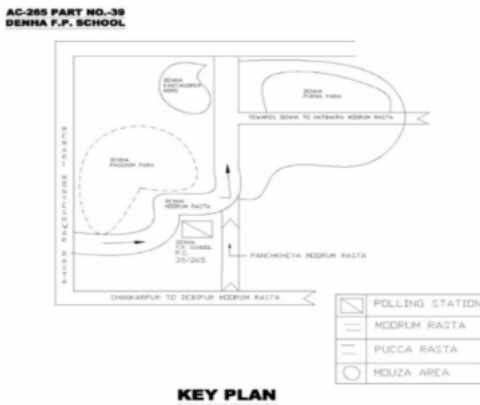

নির্বাচক নিবন্ধন আধিকারিকের স্বাক্ষর

Nazri Naksha

Google Map View

Polling Station Building Front View

Polling Station Front View

Cad View

Key MAP View

1 নাম : চায়না অধিকারী স্বামীর নাম: দেবদাস অধিকারী বাড়ির নং : n0045 বয়স : 53 লিঙ্গ : মহিলা	WB/39/275/330455	ফটো উপলব্ধ	2 নাম : নিবেদিতা অধিকারী স্বামীর নাম: শংকর অধিকারী বাড়ির নং : n0169 বয়স : 61 লিঙ্গ : মহিলা	RPB1247048	ফটো উপলব্ধ	3 নাম : শঙ্কর অধিকারী পিতার নাম: গীতাদেব অধিকারী বাড়ির নং : n0047 বয়স : 56 লিঙ্গ : পুরুষ	WB/39/275/330381	ফটো উপলব্ধ
4 নাম : পূজা অধিকারী স্বামীর নাম: শিবরঞ্জন অধিকারী বাড়ির নং : N0046 বয়স : 29 লিঙ্গ : মহিলা	ZUM1736685	ফটো উপলব্ধ	5 নাম : গোপাল অধিকারী পিতার নাম: দেবী চাঁদ অধিকারী বাড়ির নং : n0045 বয়স : 28 লিঙ্গ : পুরুষ	RPB1962588	ফটো উপলব্ধ	6 নাম : শিবরঞ্জন অধিকারী পিতার নাম: বিজয় অধিকারী বাড়ির নং : n0046 বয়স : 43 লিঙ্গ : পুরুষ	DWH1921113	ফটো উপলব্ধ
7 নাম : শায়ন অধিকারী পিতার নাম: শংকর অধিকারী বাড়ির নং : এন0047 বয়স : 21 লিঙ্গ : পুরুষ	RPB2490902	ফটো উপলব্ধ	8 নাম : ববিতা কর্মকার স্বামীর নাম: পিন্টু কর্মকার বাড়ির নং : n0090 বয়স : 31 লিঙ্গ : মহিলা	RPB1785203	ফটো উপলব্ধ	9 নাম : পিন্টু কর্মকার পিতার নাম: পিয়ারী কর্মকার বাড়ির নং : n0090 বয়স : 36 লিঙ্গ : পুরুষ	RPB1785195	ফটো উপলব্ধ
10 নাম : পিন্টু কর্মকার স্বামীর নাম: শক্তিপদ কর্মকার বাড়ির নং : n0090 বয়স : 38 লিঙ্গ : মহিলা	DWH2885226	ফটো উপলব্ধ	11 নাম : শক্তিপদ কর্মকার পিতার নাম: পিয়ারী কর্মকার বাড়ির নং : n0090 বয়স : 42 লিঙ্গ : পুরুষ	DWH2642908	ফটো উপলব্ধ	12 নাম : সোমা কর্মকার স্বামীর নাম: মনু কর্মকার বাড়ির নং : n0090 বয়স : 33 লিঙ্গ : মহিলা	RPB1575810	ফটো উপলব্ধ
13 নাম : মনু কর্মকার পিতার নাম: পিয়ারী কর্মকার বাড়ির নং : n0090 বয়স : 46 লিঙ্গ : পুরুষ	DWH1610765	ফটো উপলব্ধ	14 নাম : সুস্মিতা কর্মকার স্বামীর নাম: বাবলু কর্মকার বাড়ির নং : n0090 বয়স : 40 লিঙ্গ : মহিলা	RPB1846401	ফটো উপলব্ধ	15 নাম : বাবলু কর্মকার পিতার নাম: পিয়ারী কর্মকার বাড়ির নং : n0090 বয়স : 49 লিঙ্গ : পুরুষ	WB/39/275/330093	ফটো উপলব্ধ
16 নাম : তপন ক্ষেত্রপাল মায়ের নাম: অলকা ক্ষেত্রপাল বাড়ির নং : n0157 বয়স : 35 লিঙ্গ : পুরুষ	RPB1246990	ফটো উপলব্ধ	17 নাম : কবিতা ক্ষেত্রপাল স্বামীর নাম: জয়দেব ক্ষেত্রপাল বাড়ির নং : n0188 বয়স : 36 লিঙ্গ : মহিলা	RPB1576099	ফটো উপলব্ধ	18 নাম : শ্যামল ক্ষেত্রপাল পিতার নাম: সত্য ক্ষেত্রপাল বাড়ির নং : n0096 বয়স : 41 লিঙ্গ : পুরুষ	DWH2475713	ফটো উপলব্ধ
19 নাম : সন্ধ্যা ক্ষেত্রপাল স্বামীর নাম: সত্য ক্ষেত্রপাল বাড়ির নং : n0096 বয়স : 62 লিঙ্গ : মহিলা	WB/39/275/330084	ফটো উপলব্ধ	20 নাম : বাপন ক্ষেত্রপাল পিতার নাম: অনন্ত ক্ষেত্রপাল বাড়ির নং : n0092 বয়স : 33 লিঙ্গ : পুরুষ	RPB1575844	ফটো উপলব্ধ	21 নাম : প্রসন্ন ক্ষেত্রপাল পিতার নাম: অনন্ত ক্ষেত্রপাল বাড়ির নং : n0092 বয়স : 36 লিঙ্গ : পুরুষ	RPB1184753	ফটো উপলব্ধ
22 নাম : অন্ন ক্ষেত্রপাল স্বামীর নাম: অনন্ত ক্ষেত্রপাল বাড়ির নং : n0092 বয়স : 53 লিঙ্গ : মহিলা	WB/39/275/330101	ফটো উপলব্ধ	23 নাম : ভাগী ক্ষেত্রপাল স্বামীর নাম: মদন ক্ষেত্রপাল বাড়ির নং : n0091 বয়স : 93 লিঙ্গ : মহিলা	WB/39/275/330119	ফটো উপলব্ধ	24 নাম : সোমা ক্ষেত্রপাল স্বামীর নাম: গোবিন্দ ক্ষেত্রপাল বাড়ির নং : n0078 বয়স : 31 লিঙ্গ : মহিলা	RPB1575828	ফটো উপলব্ধ
25 নাম : গোবিন্দ ক্ষেত্রপাল পিতার নাম: রাজেন ক্ষেত্রপাল বাড়ির নং : n0078 বয়স : 36 লিঙ্গ : পুরুষ	DWH2885234	ফটো উপলব্ধ	26 নাম : কৃষ্ণা ক্ষেত্রপাল স্বামীর নাম: আনন্দ ক্ষেত্রপাল বাড়ির নং : n0078 বয়স : 31 লিঙ্গ : মহিলা	RPB1575877	ফটো উপলব্ধ	27 নাম : আনন্দ ক্ষেত্রপাল পিতার নাম: রাজেন ক্ষেত্রপাল বাড়ির নং : n0078 বয়স : 41 লিঙ্গ : পুরুষ	DWH2475689	ফটো উপলব্ধ
28 নাম : রাজন ক্ষেত্রপাল পিতার নাম: কালিপদ ক্ষেত্রপাল বাড়ির নং : n0078 বয়স : 76 লিঙ্গ : পুরুষ	WB/39/275/330488	ফটো উপলব্ধ	29 নাম : শিখা ক্ষেত্রপাল স্বামীর নাম: সুদেব ক্ষেত্রপাল বাড়ির নং : n0077 বয়স : 37 লিঙ্গ : মহিলা	RPB1575851	ফটো উপলব্ধ	30 নাম : সুদেব ক্ষেত্রপাল পিতার নাম: পঞ্চানন ক্ষেত্রপাল বাড়ির নং : n0077 বয়স : 42 লিঙ্গ : পুরুষ	DWH2374767	ফটো উপলব্ধ