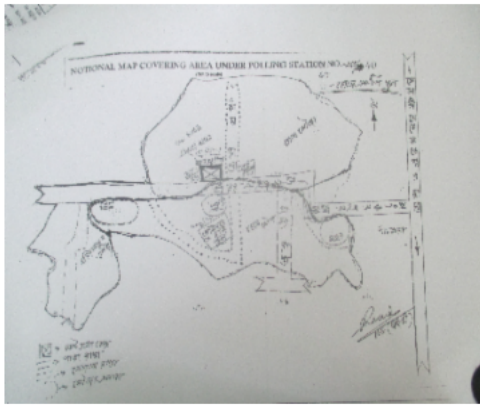

Nazri Naksha