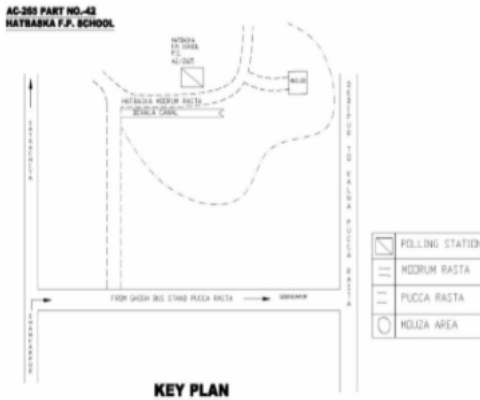

নির্বাচক নিবন্ধন আধিকারিকের স্বাক্ষর

Nazri Naksha

Google Map View

Polling Station Building Front View

Polling Station Front View

Cad View

Key MAP View

1 নাম : সেখ মাসুদ হোসেন পিতার নাম: আব্দুল মালেক সেখ বাড়ির নং : n0016 বয়স : 35 লিঙ্গ : পুরুষ	RPB1185115 ফটো উপলব্ধ	2 নাম : রজিনা খাতুন বেগম স্বামীর নাম: মনিরুল হক মল্লিক বাড়ির নং : n0016 বয়স : 38 লিঙ্গ : মহিলা	DWH2387876 ফটো উপলব্ধ	3 নাম : জেসমিন বিবি স্বামীর নাম: জামালউদ্দিন সেখ বাড়ির নং : n0115 বয়স : 37 লিঙ্গ : মহিলা	RPB1206515 ফটো উপলব্ধ
4 নাম : সেখ রাজু পিতার নাম: সেখ নুরুল হোসেন বাড়ির নং : n0001 বয়স : 35 লিঙ্গ : পুরুষ	DWH2821536 ফটো উপলব্ধ	5 নাম : আসমিনা খাতুন পিতার নাম: আবু তাহের মন্ডল বাড়ির নং : N0001 বয়স : 25 লিঙ্গ : মহিলা	RPB2079457 ফটো উপলব্ধ	6 নাম : সেখ সাবির আলি পিতার নাম: সেখ তাজের আলি বাড়ির নং : n0016 বয়স : 41 লিঙ্গ : পুরুষ	DWH1921477 ফটো উপলব্ধ
7 নাম : লিলুফা বিবি স্বামীর নাম: সেখ সাবির আলি বাড়ির নং : n0016 বয়স : 35 লিঙ্গ : মহিলা	RPB1407378 ফটো উপলব্ধ	8 নাম : সীমা সেখ স্বামীর নাম: সেখ মাসুদ হোসেন বাড়ির নং : এন0016 বয়স : 29 লিঙ্গ : মহিলা	ZUM1918754 ফটো উপলব্ধ	9 নাম : হালিমা বিবি স্বামীর নাম: তাজের আলী বাড়ির নং : n0016 বয়স : 67 লিঙ্গ : মহিলা	WB/39/275/327395 ফটো উপলব্ধ
10 নাম : সেখ তাজের আলী পিতার নাম: এরসাদ সেখ বাড়ির নং : n0016 বয়স : 70 লিঙ্গ : পুরুষ	WB/39/275/327284 ফটো উপলব্ধ	11 নাম : তুহিনা বেগম স্বামীর নাম: সেখ নাজিমউদ্দিন বাড়ির নং : n0016 বয়স : 45 লিঙ্গ : মহিলা	RPB1248293 ফটো উপলব্ধ	12 নাম : সেখ নাজিম উদ্দিন পিতার নাম: সেখ তাজের আলি বাড়ির নং : n0016 বয়স : 54 লিঙ্গ : পুরুষ	RPB2173003 ফটো উপলব্ধ
13 নাম : নাজিমা খাতুন পিতার নাম: সেখ নাজিমউদ্দিন বাড়ির নং : এন0016 বয়স : 20 লিঙ্গ : মহিলা	RPB2552438 ফটো উপলব্ধ	14 নাম : সেখ নসিব আলি পিতার নাম: সেখ আলাউদ্দিন বাড়ির নং : n0015 বয়স : 38 লিঙ্গ : পুরুষ	DWH2642536 ফটো উপলব্ধ	15 নাম : ডালিয়া বেগম স্বামীর নাম: সেখ আলাউদ্দিন বাড়ির নং : n0015 বয়স : 59 লিঙ্গ : মহিলা	RPB2299451 ফটো উপলব্ধ
16 নাম : রুমা বেগম স্বামীর নাম: সেখ হাবিব আলি বাড়ির নং : n0015 বয়স : 36 লিঙ্গ : মহিলা	RPB1248277 ফটো উপলব্ধ	17 নাম : সেখ আলাউদ্দিন পিতার নাম: এরসাদ সেখ বাড়ির নং : n0015 বয়স : 64 লিঙ্গ : পুরুষ	RPB2299469 ফটো উপলব্ধ	18 নাম : নাসির আলি পিতার নাম: সেখ আকবর আলি বাড়ির নং : n0054 বয়স : 43 লিঙ্গ : পুরুষ	DWH2821460 ফটো উপলব্ধ
19 নাম : হুসনারা বেগম সেখ স্বামীর নাম: নাসির আলী বাড়ির নং : n0054 বয়স : 32 লিঙ্গ : মহিলা	RPB1577022 ফটো উপলব্ধ	20 নাম : মমতাজ সেখ স্বামীর নাম: বসির সেখ বাড়ির নং : n0054 বয়স : 43 লিঙ্গ : মহিলা	DWH2474872 ফটো উপলব্ধ	21 নাম : বসির সেখ পিতার নাম: আকবর সেখ বাড়ির নং : n0054 বয়স : 53 লিঙ্গ : পুরুষ	WB/39/275/327134 ফটো উপলব্ধ
22 নাম : মনিরা বেগম স্বামীর নাম: রায়হানআলি সেখ বাড়ির নং : n0018 বয়স : 58 লিঙ্গ : মহিলা	RPB2390730 ফটো উপলব্ধ	23 নাম : মেহবুব সেখ পিতার নাম: সেখ রহমত আলি বাড়ির নং : n0078 বয়স : 43 লিঙ্গ : পুরুষ	DWH2241370 ফটো উপলব্ধ	24 নাম : বিপাশা খাতুন পিতার নাম: সেখ বসির আলি বাড়ির নং : এন0054 বয়স : 22 লিঙ্গ : মহিলা	RPB2439677 ফটো উপলব্ধ
25 নাম : সেখ রহমত আলি পিতার নাম: হাবুল সেখ বাড়ির নং : n0078 বয়স : 68 লিঙ্গ : পুরুষ	RPB2205508 ফটো উপলব্ধ	26 নাম : সেখ রায়হান আলি পিতার নাম: ইসাহক সেখ বাড়ির নং : n0018 বয়স : 66 লিঙ্গ : পুরুষ	RPB2205664 ফটো উপলব্ধ	27 নাম : জরিনাবেগম সেখ স্বামীর নাম: রহমতআলি সেখ বাড়ির নং : n0078 বয়স : 56 লিঙ্গ : মহিলা	WB/39/275/327091 ফটো উপলব্ধ
28 নাম : রুনালিয়া বেগম স্বামীর নাম: মেহবুব সেখ বাড়ির নং : n0078 বয়স : 38 লিঙ্গ : মহিলা	RPB1248483 ফটো উপলব্ধ	29 নাম : সেখ ইনামুল হাসান পিতার নাম: সেখ হেমায়েত উল্লাহ বাড়ির নং : n0004 বয়স : 29 লিঙ্গ : পুরুষ	RPB1869338 ফটো উপলব্ধ	30 নাম : সেখ মরিয়ম বেগম স্বামীর নাম: সেখ হেমায়েতউল্লাহ বাড়ির নং : n0004 বয়স : 51 লিঙ্গ : মহিলা	WB/39/275/327251 ফটো উপলব্ধ