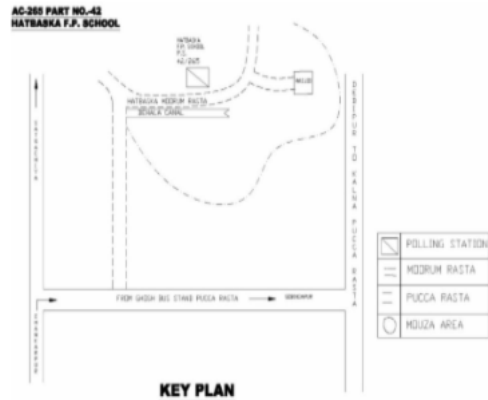

নির্বাচক নিবন্ধন আধিকারিকের স্বাক্ষর

Nazri Naksha

Google Map View

Polling Station Building Front View

Polling Station Front View

Cad View

Key MAP View

1 নাম : সেখ মাসুদ হোসেন পিতার নাম: আব্দুল মালেক সেখ বাড়ির নং : n0016 বয়স : 35 লিঙ্গ : পুরুষ	RPB1185115 ফটো উপলব্ধ	2 নাম : রজিনা খাতুন বেগম স্বামীর নাম: মনিরুল হক মল্লিক বাড়ির নং : n0016 বয়স : 38 লিঙ্গ : মহিলা	DWH2387876 ফটো উপলব্ধ	3 নাম : জেসমিন বিবি স্বামীর নাম: জামালউদ্দিন সেখ বাড়ির নং : n0115 বয়স : 37 লিঙ্গ : মহিলা	RPB1206515 ফটো উপলব্ধ
4 নাম : সেখ রাজু পিতার নাম: সেখ নুরুল হোসেন বাড়ির নং : n0001 বয়স : 35 লিঙ্গ : পুরুষ	DWH2821536 ফটো উপলব্ধ	5 নাম : আসমিনা খাতুন পিতার নাম: আবু তাহের মন্ডল বাড়ির নং : N0001 বয়স : 25 লিঙ্গ : মহিলা	RPB2079457 ফটো উপলব্ধ	6 নাম : সেখ সাবির আলি পিতার নাম: সেখ তাজের আলি বাড়ির নং : n0016 বয়স : 41 লিঙ্গ : পুরুষ	DWH1921477 ফটো উপলব্ধ
7 নাম : লিলুফা বিবি স্বামীর নাম: সেখ সাবির আলি বাড়ির নং : n0016 বয়স : 35 লিঙ্গ : মহিলা	RPB1407378 ফটো উপলব্ধ	8 নাম : সীমা সেখ স্বামীর নাম: সেখ মাসুদ হোসেন বাড়ির নং : এন0016 বয়স : 29 লিঙ্গ : মহিলা	ZUM1918754 ফটো উপলব্ধ	9 নাম : হালিমা বিবি স্বামীর নাম: তাজের আলী বাড়ির নং : n0016 বয়স : 67 লিঙ্গ : মহিলা	WB/39/275/327395 ফটো উপলব্ধ
10 নাম : সেখ তাজের আলী পিতার নাম: এরসাদ সেখ বাড়ির নং : n0016 বয়স : 70 লিঙ্গ : পুরুষ	WB/39/275/327284 ফটো উপলব্ধ	11 নাম : তুহিনা বেগম স্বামীর নাম: সেখ নাজিমউদ্দিন বাড়ির নং : n0016 বয়স : 45 লিঙ্গ : মহিলা	RPB1248293 ফটো উপলব্ধ	12 নাম : সেখ নাজিম উদ্দিন পিতার নাম: সেখ তাজের আলি বাড়ির নং : n0016 বয়স : 54 লিঙ্গ : পুরুষ	RPB2173003 ফটো উপলব্ধ
13 নাম : নাজিমা খাতুন পিতার নাম: সেখ নাজিমউদ্দিন বাড়ির নং : এন0016 বয়স : 20 লিঙ্গ : মহিলা	RPB2552438 ফটো উপলব্ধ	14 নাম : সেখ নসিব আলি পিতার নাম: সেখ আলাউদ্দিন বাড়ির নং : n0015 বয়স : 38 লিঙ্গ : পুরুষ	DWH2642536 ফটো উপলব্ধ	15 নাম : ডালিয়া বেগম স্বামীর নাম: সেখ আলাউদ্দিন বাড়ির নং : n0015 বয়স : 59 লিঙ্গ : মহিলা	RPB2299451 ফটো উপলব্ধ
16 নাম : রুমা বেগম স্বামীর নাম: সেখ হাবিব আলি বাড়ির নং : n0015 বয়স : 36 লিঙ্গ : মহিলা	RPB1248277 ফটো উপলব্ধ	17 নাম : সেখ আলাউদ্দিন পিতার নাম: এরসাদ সেখ বাড়ির নং : n0015 বয়স : 64 লিঙ্গ : পুরুষ	RPB2299469 ফটো উপলব্ধ	18 নাম : নাসির আলি পিতার নাম: সেখ আকবর আলি বাড়ির নং : n0054 বয়স : 43 লিঙ্গ : পুরুষ	DWH2821460 ফটো উপলব্ধ
19 নাম : হুসনারা বেগম সেখ স্বামীর নাম: নাসির আলী বাড়ির নং : n0054 বয়স : 32 লিঙ্গ : মহিলা	RPB1577022 ফটো উপলব্ধ	20 নাম : মমতাজ সেখ স্বামীর নাম: বসির সেখ বাড়ির নং : n0054 বয়স : 43 লিঙ্গ : মহিলা	DWH2474872 ফটো উপলব্ধ	21 নাম : বসির সেখ পিতার নাম: আকবর সেখ বাড়ির নং : n0054 বয়স : 53 লিঙ্গ : পুরুষ	WB/39/275/327134 ফটো উপলব্ধ
22 নাম : মনিরা বেগম স্বামীর নাম: রায়হানআলি সেখ বাড়ির নং : n0018 বয়স : 58 লিঙ্গ : মহিলা	RPB2390730 ফটো উপলব্ধ	23 নাম : মেহবুব সেখ পিতার নাম: সেখ রহমত আলি বাড়ির নং : n0078 বয়স : 43 লিঙ্গ : পুরুষ	DWH2241370 ফটো উপলব্ধ	24 নাম : বিপাশা খাতুন পিতার নাম: সেখ বসির আলি বাড়ির নং : এন0054 বয়স : 22 লিঙ্গ : মহিলা	RPB2439677 ফটো উপলব্ধ
25 নাম : সেখ রহমত আলি পিতার নাম: হাবুল সেখ বাড়ির নং : n0078 বয়স : 68 লিঙ্গ : পুরুষ	RPB2205508 ফটো উপলব্ধ	26 নাম : সেখ রায়হান আলি পিতার নাম: ইসাহক সেখ বাড়ির নং : n0018 বয়স : 66 লিঙ্গ : পুরুষ	RPB2205664 ফটো উপলব্ধ	27 নাম : জরিনাবেগম সেখ স্বামীর নাম: রহমতআলি সেখ বাড়ির নং : n0078 বয়স : 56 লিঙ্গ : মহিলা	WB/39/275/327091 ফটো উপলব্ধ
28 নাম : রুনালিয়া বেগম স্বামীর নাম: মেহবুব সেখ বাড়ির নং : n0078 বয়স : 38 লিঙ্গ : মহিলা	RPB1248483 ফটো উপলব্ধ	29 নাম : সেখ ইনামুল হাসান পিতার নাম: সেখ হেমায়েত উল্লাহ বাড়ির নং : n0004 বয়স : 29 লিঙ্গ : পুরুষ	RPB1869338 ফটো উপলব্ধ	30 নাম : সেখ মরিয়ম বেগম স্বামীর নাম: সেখ হেমায়েতউল্লাহ বাড়ির নং : n0004 বয়স : 51 লিঙ্গ : মহিলা	WB/39/275/327251 ফটো উপলব্ধ