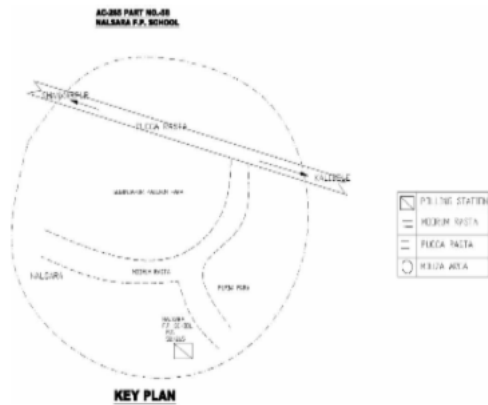

নির্বাচক নিবন্ধন আধিকারিকের স্বাক্ষর

Nazri Naksha

Google Map View

Polling Station Building Front View

Polling Station Front View

Cad View

Key MAP View

1 নাম : সামসুন্নাহার খাতুন স্বামীর নাম: সেখ আজমল হক বাড়ির নং : n0146 বয়স : 53 লিঙ্গ : মহিলা ফটো উপলব্ধ	WB/39/275/276586	2 নাম : সেখ বাগবুল হক পিতার নাম: সেখ আজমল হক বাড়ির নং : n0146 বয়স : 36 লিঙ্গ : পুরুষ ফটো উপলব্ধ	DWH2882199	3 নাম : সেখ সাইদুল ইসলাম পিতার নাম: রাসিদ সেখ বাড়ির নং : n0167 বয়স : 52 লিঙ্গ : পুরুষ ফটো উপলব্ধ	WB/39/275/276572
4 নাম : মেহেরুল্লাহা বিবি স্বামীর নাম: মনিরুল সেখ বাড়ির নং : n0140 বয়স : 40 লিঙ্গ : মহিলা ফটো উপলব্ধ	DWH2643328	5 নাম : মর্জিয়া খাতুন পিতার নাম: সেখ মতলুল হক বাড়ির নং : n0140 বয়স : 39 লিঙ্গ : মহিলা ফটো উপলব্ধ	RPB1187020	6 নাম : সেখ রহিনুল হক লস্কর পিতার নাম: সেখ ফজলুল হক লস্কর বাড়ির নং : n0140 বয়স : 32 লিঙ্গ : পুরুষ ফটো উপলব্ধ	RPB1495134
7 নাম : মনিরুল সেখ পিতার নাম: এনামুল সেখ বাড়ির নং : n0140 বয়স : 49 লিঙ্গ : পুরুষ ফটো উপলব্ধ	WB/39/275/276137	8 নাম : কেরিমা সেখ স্বামীর নাম: আজিজুল হক বাড়ির নং : n0140 বয়স : 51 লিঙ্গ : মহিলা ফটো উপলব্ধ	WB/39/275/276724	9 নাম : আজিজুল হক পিতার নাম: ইনামুল হক বাড়ির নং : n0140 বয়স : 57 লিঙ্গ : পুরুষ ফটো উপলব্ধ	WB/39/275/276021
10 নাম : হামিদা সেখ স্বামীর নাম: আফসার সেখ বাড়ির নং : n0128 বয়স : 51 লিঙ্গ : মহিলা ফটো উপলব্ধ	WB/39/275/276448	11 নাম : আঙ্গুরা বিবি স্বামীর নাম: সেখ আব্দুল আমিন বাড়ির নং : n0143 বয়স : 59 লিঙ্গ : মহিলা ফটো উপলব্ধ	WB/39/275/276720	12 নাম : সেখ আব্দুল আমিন পিতার নাম: সান্তার সেখ বাড়ির নং : n0143 বয়স : 62 লিঙ্গ : পুরুষ ফটো উপলব্ধ	RPB2574804
13 নাম : সেখ সিরাজুল হক পিতার নাম: সেখ এনামুল হক বাড়ির নং : n0146 বয়স : 58 লিঙ্গ : পুরুষ ফটো উপলব্ধ	WB/39/275/276047	14 নাম : নাসিরা বিবি স্বামীর নাম: এনামুল সেখ বাড়ির নং : n0146 বয়স : 81 লিঙ্গ : মহিলা ফটো উপলব্ধ	WB/39/275/276737	15 নাম : সাবেরা খাতুন স্বামীর নাম: সেখ তোজাম্মল হক বাড়ির নং : n0146 বয়স : 83 লিঙ্গ : মহিলা ফটো উপলব্ধ	WB/39/275/276585
16 নাম : ফিটু সেখ পিতার নাম: আমিরুল সেখ বাড়ির নং : n0121 বয়স : 31 লিঙ্গ : পুরুষ ফটো উপলব্ধ	RPB1685031	17 নাম : সেখ কবীর আলি পিতার নাম: সেখ কাশেম আলি বাড়ির নং : n0111 বয়স : 33 লিঙ্গ : পুরুষ ফটো উপলব্ধ	RPB1411297	18 নাম : সেখ সাবির আলি পিতার নাম: সেখ কাশেম আলি বাড়ির নং : n0111 বয়স : 36 লিঙ্গ : পুরুষ ফটো উপলব্ধ	RPB0238410
19 নাম : তুহিনা বিবি স্বামীর নাম: আমিরুল সেখ বাড়ির নং : n0121 বয়স : 50 লিঙ্গ : মহিলা ফটো উপলব্ধ	RPB1661529	20 নাম : তনজা খাতুন সেখ স্বামীর নাম: মইদুল ইসলাম সেখ বাড়ির নং : n0178 বয়স : 45 লিঙ্গ : মহিলা ফটো উপলব্ধ	RPB1187053	21 নাম : সামিমা বিবি স্বামীর নাম: সেখ সিরাজুল হক বাড়ির নং : n0146 বয়স : 42 লিঙ্গ : মহিলা ফটো উপলব্ধ	DWH2882389
22 নাম : সেখ আফসার পিতার নাম: সেখ এরসাদ আলি বাড়ির নং : n0128 বয়স : 56 লিঙ্গ : পুরুষ ফটো উপলব্ধ	WB/39/275/276679	23 নাম : আসপিয়া খাতুন পিতার নাম: সেখ মতলুল হক বাড়ির নং : n0140 বয়স : 36 লিঙ্গ : মহিলা ফটো উপলব্ধ	RPB1187038	24 নাম : শিফা বিবি স্বামীর নাম: সেখ কবির আলি বাড়ির নং : n0138 বয়স : 33 লিঙ্গ : মহিলা ফটো উপলব্ধ	RPB1945369
25 নাম : রহিমা বিবি স্বামীর নাম: সেখ সাবির আলি বাড়ির নং : n0111 বয়স : 30 লিঙ্গ : মহিলা ফটো উপলব্ধ	RPB1945385	26 নাম : কাকুলী খাতুন স্বামীর নাম: ইব্রাহিম মোল্লা বাড়ির নং : এন0198 বয়স : 28 লিঙ্গ : মহিলা ফটো উপলব্ধ	RPB1965268	27 নাম : সেখ আরিফ আলি পিতার নাম: সেখ আফসার আলি বাড়ির নং : n0128 বয়স : 34 লিঙ্গ : পুরুষ ফটো উপলব্ধ	RPB1411198
28 নাম : সেখ আমিরুল পিতার নাম: সেখ আব্দুল আমিন বাড়ির নং : n0143 বয়স : 31 লিঙ্গ : পুরুষ ফটো উপলব্ধ	RPB1582790	29 নাম : সাগিরা বিবি স্বামীর নাম: সেখ সাইদুল বাড়ির নং : n0167 বয়স : 49 লিঙ্গ : মহিলা ফটো উপলব্ধ	WB/39/275/276599	30 নাম : পারভিন খাতুন স্বামীর নাম: সেখ ওমার আলি বাড়ির নং : n0138 বয়স : 33 লিঙ্গ : মহিলা ফটো উপলব্ধ	RPB1412907