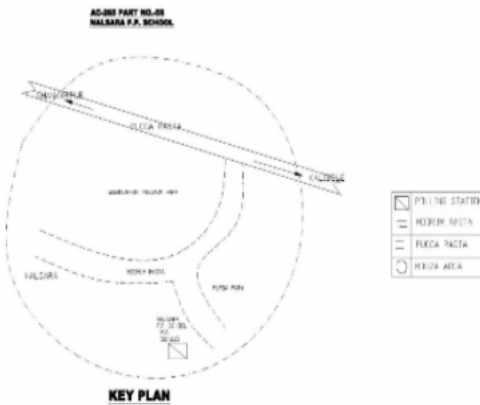

নির্বাচক নিবন্ধন আধিকারিকের স্বাক্ষর

Nazri Naksha

Google Map View

Polling Station Building Front View

Polling Station Front View

Cad View

Key MAP View

1 নাম : সামসুন্নাহার খাতুন স্বামীর নাম: সেখ আজমল হক বাড়ির নং : n0146 বয়স : 53 লিঙ্গ : মহিলা ফটো উপলব্ধ	WB/39/275/276586	2 নাম : সেখ বাগবুল হক পিতার নাম: সেখ আজমল হক বাড়ির নং : n0146 বয়স : 36 লিঙ্গ : পুরুষ ফটো উপলব্ধ	DWH2882199	3 নাম : সেখ সাইদুল ইসলাম পিতার নাম: রাসিদ সেখ বাড়ির নং : n0167 বয়স : 52 লিঙ্গ : পুরুষ ফটো উপলব্ধ	WB/39/275/276572
4 নাম : মেহেরুল্লাহা বিবি স্বামীর নাম: মনিরুল সেখ বাড়ির নং : n0140 বয়স : 40 লিঙ্গ : মহিলা ফটো উপলব্ধ	DWH2643328	5 নাম : মর্জিয়া খাতুন পিতার নাম: সেখ মতলুল হক বাড়ির নং : n0140 বয়স : 39 লিঙ্গ : মহিলা ফটো উপলব্ধ	RPB1187020	6 নাম : সেখ রহিনুল হক লস্কর পিতার নাম: সেখ ফজলুল হক লস্কর বাড়ির নং : n0140 বয়স : 32 লিঙ্গ : পুরুষ ফটো উপলব্ধ	RPB1495134
7 নাম : মনিরুল সেখ পিতার নাম: এনামুল সেখ বাড়ির নং : n0140 বয়স : 49 লিঙ্গ : পুরুষ ফটো উপলব্ধ	WB/39/275/276137	8 নাম : কেরিমা সেখ স্বামীর নাম: আজিজুল হক বাড়ির নং : n0140 বয়স : 51 লিঙ্গ : মহিলা ফটো উপলব্ধ	WB/39/275/276724	9 নাম : আজিজুল হক পিতার নাম: ইনামুল হক বাড়ির নং : n0140 বয়স : 57 লিঙ্গ : পুরুষ ফটো উপলব্ধ	WB/39/275/276021
10 নাম : হামিদা সেখ স্বামীর নাম: আফসার সেখ বাড়ির নং : n0128 বয়স : 51 লিঙ্গ : মহিলা ফটো উপলব্ধ	WB/39/275/276448	11 নাম : আঙ্গুরা বিবি স্বামীর নাম: সেখ আব্দুল আমিন বাড়ির নং : n0143 বয়স : 59 লিঙ্গ : মহিলা ফটো উপলব্ধ	WB/39/275/276720	12 নাম : সেখ আব্দুল আমিন পিতার নাম: সান্তার সেখ বাড়ির নং : n0143 বয়স : 62 লিঙ্গ : পুরুষ ফটো উপলব্ধ	RPB2574804
13 নাম : সেখ সিরাজুল হক পিতার নাম: সেখ এনামুল হক বাড়ির নং : n0146 বয়স : 58 লিঙ্গ : পুরুষ ফটো উপলব্ধ	WB/39/275/276047	14 নাম : নাসিরা বিবি স্বামীর নাম: এনামুল সেখ বাড়ির নং : n0146 বয়স : 81 লিঙ্গ : মহিলা ফটো উপলব্ধ	WB/39/275/276737	15 নাম : সাবেরা খাতুন স্বামীর নাম: সেখ তোজাম্মল হক বাড়ির নং : n0146 বয়স : 83 লিঙ্গ : মহিলা ফটো উপলব্ধ	WB/39/275/276585
16 নাম : ফিটু সেখ পিতার নাম: আমিরুল সেখ বাড়ির নং : n0121 বয়স : 31 লিঙ্গ : পুরুষ ফটো উপলব্ধ	RPB1685031	17 নাম : সেখ কবীর আলি পিতার নাম: সেখ কাশেম আলি বাড়ির নং : n0111 বয়স : 33 লিঙ্গ : পুরুষ ফটো উপলব্ধ	RPB1411297	18 নাম : সেখ সাবির আলি পিতার নাম: সেখ কাশেম আলি বাড়ির নং : n0111 বয়স : 36 লিঙ্গ : পুরুষ ফটো উপলব্ধ	RPB0238410
19 নাম : তুহিনা বিবি স্বামীর নাম: আমিরুল সেখ বাড়ির নং : n0121 বয়স : 50 লিঙ্গ : মহিলা ফটো উপলব্ধ	RPB1661529	20 নাম : তনজা খাতুন সেখ স্বামীর নাম: মইদুল ইসলাম সেখ বাড়ির নং : n0178 বয়স : 45 লিঙ্গ : মহিলা ফটো উপলব্ধ	RPB1187053	21 নাম : সামিমা বিবি স্বামীর নাম: সেখ সিরাজুল হক বাড়ির নং : n0146 বয়স : 42 লিঙ্গ : মহিলা ফটো উপলব্ধ	DWH2882389
22 নাম : সেখ আফসার পিতার নাম: সেখ এরসাদ আলি বাড়ির নং : n0128 বয়স : 56 লিঙ্গ : পুরুষ ফটো উপলব্ধ	WB/39/275/276679	23 নাম : আসপিয়া খাতুন পিতার নাম: সেখ মতলুল হক বাড়ির নং : n0140 বয়স : 36 লিঙ্গ : মহিলা ফটো উপলব্ধ	RPB1187038	24 নাম : শিফা বিবি স্বামীর নাম: সেখ কবির আলি বাড়ির নং : n0138 বয়স : 33 লিঙ্গ : মহিলা ফটো উপলব্ধ	RPB1945369
25 নাম : রহিমা বিবি স্বামীর নাম: সেখ সাবির আলি বাড়ির নং : n0111 বয়স : 30 লিঙ্গ : মহিলা ফটো উপলব্ধ	RPB1945385	26 নাম : কাকুলী খাতুন স্বামীর নাম: ইব্রাহিম মোল্লা বাড়ির নং : এন0198 বয়স : 28 লিঙ্গ : মহিলা ফটো উপলব্ধ	RPB1965268	27 নাম : সেখ আরিফ আলি পিতার নাম: সেখ আফসার আলি বাড়ির নং : n0128 বয়স : 34 লিঙ্গ : পুরুষ ফটো উপলব্ধ	RPB1411198
28 নাম : সেখ আমিরুল পিতার নাম: সেখ আব্দুল আমিন বাড়ির নং : n0143 বয়স : 31 লিঙ্গ : পুরুষ ফটো উপলব্ধ	RPB1582790	29 নাম : সাগিরা বিবি স্বামীর নাম: সেখ সাইদুল বাড়ির নং : n0167 বয়স : 49 লিঙ্গ : মহিলা ফটো উপলব্ধ	WB/39/275/276599	30 নাম : পারভিন খাতুন স্বামীর নাম: সেখ ওমার আলি বাড়ির নং : n0138 বয়স : 33 লিঙ্গ : মহিলা ফটো উপলব্ধ	RPB1412907