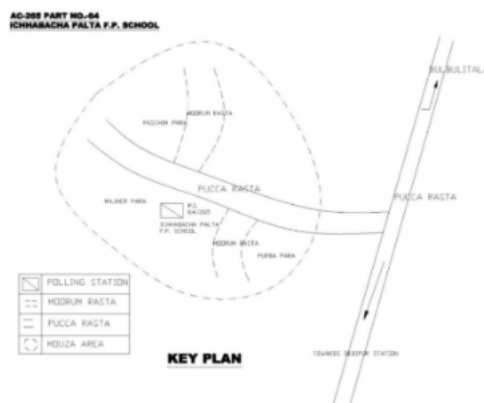

নির্বাচক নিবন্ধন আধিকারিকের স্বাক্ষর

Nazri Naksha

Google Map View

Polling Station Building Front View

Polling Station Front View

Cad View

Key MAP View

বিধানসভা নির্বাচনক্ষেত্রের নং, নাম : 265-মেমারি
ভাগ নং, নাম : 1-ইছাবাছাপূর্বপাড়া