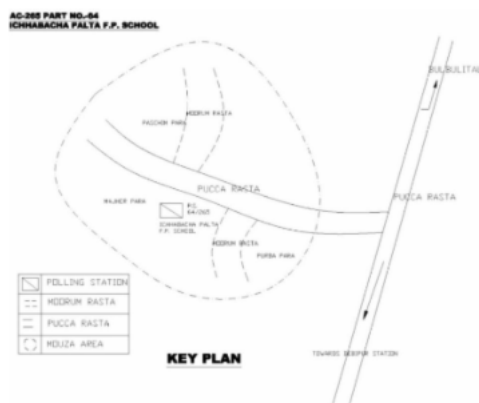

নির্বাচক নিবন্ধন আধিকারিকের স্বাক্ষর

Nazri Naksha

Google Map View

Polling Station Building Front View

Polling Station Front View

Cad View

Key MAP View

বিধানসভা নির্বাচনক্ষেত্রের নং, নাম : 265-মেমারি
ভাগ নং, নাম : 1-ইছাবাছাপূর্বপাড়া