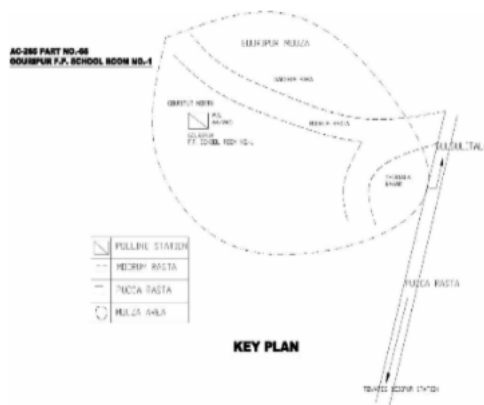

নির্বাচক নিবন্ধন আধিকারিকের স্বাক্ষর

Nazri Naksha

Google Map View

Polling Station Building Front View

Polling Station Front View

Cad View

Key MAP View

1 নাম : আনোয়ারা বিবি স্বামীর নাম: বাবুল সেখ বাড়ির নং : n0125 বয়স : 40 লিঙ্গ : মহিলা	RPB1584937 ফটো উপলব্ধ	2 নাম : সেখ বাবুল পিতার নাম: ওলি মহম্মদ বাড়ির নং : n0125 বয়স : 40 লিঙ্গ : পুরুষ	RPB1584929 ফটো উপলব্ধ	3 নাম : সেখ বাবু পিতার নাম: সেখ হালিম বাড়ির নং : n0160 বয়স : 50 লিঙ্গ : পুরুষ	WB/39/275/279885 ফটো উপলব্ধ
4 নাম : সাহেবা সেখ স্বামীর নাম: বাচ্চু সেখ বাড়ির নং : n0160 বয়স : 40 লিঙ্গ : মহিলা	RPB0269019 ফটো উপলব্ধ	5 নাম : সামসুদ্দিন সেখ পিতার নাম: কালাম সেখ বাড়ির নং : n0068 বয়স : 36 লিঙ্গ : পুরুষ	RPB1257849 ফটো উপলব্ধ	6 নাম : সেখ কালাম পিতার নাম: সেখ কাশেম বাড়ির নং : n0068 বয়স : 65 লিঙ্গ : পুরুষ	WB/39/275/390798 ফটো উপলব্ধ
7 নাম : তনুজা বেগম খাতুন সেখ স্বামীর নাম: সাবির সেখ বাড়ির নং : n0068 বয়স : 36 লিঙ্গ : মহিলা	RPB1686989 ফটো উপলব্ধ	8 নাম : ডালিয়া বিবি স্বামীর নাম: আক্তার জাহান সেখ বাড়ির নং : n0143 বয়স : 40 লিঙ্গ : মহিলা	RPB1412709 ফটো উপলব্ধ	9 নাম : আব্দুল হাসেম পিতার নাম: হাকিম সেখ বাড়ির নং : n0143 বয়স : 42 লিঙ্গ : পুরুষ	RPB1474121 ফটো উপলব্ধ
10 নাম : তাহের উদ্দিন সেখ পিতার নাম: বোরহান আলি সেখ বাড়ির নং : n0082 বয়স : 42 লিঙ্গ : পুরুষ	DWH2816858 ফটো উপলব্ধ	11 নাম : আকতার জাহান সেখ পিতার নাম: কাদের সেখ (বড়) বাড়ির নং : n0143 বয়স : 43 লিঙ্গ : পুরুষ	DWH2882496 ফটো উপলব্ধ	12 নাম : আলতাভ হোসেন সেখ পিতার নাম: হাই সেখ বাড়ির নং : n0157 বয়স : 38 লিঙ্গ : পুরুষ	DWH2816890 ফটো উপলব্ধ
13 নাম : সেখ সাইফুদ্দিন পিতার নাম: মহম্মদ রফিক সেখ বাড়ির নং : N000 বয়স : 27 লিঙ্গ : পুরুষ	RPB2255099 ফটো উপলব্ধ	14 নাম : সাবিনা বিবি স্বামীর নাম: সেখ বাবু বাড়ির নং : n0160 বয়স : 40 লিঙ্গ : মহিলা	RPB0269001 ফটো উপলব্ধ	15 নাম : বাচ্চু সেখ পিতার নাম: হালিম সেখ বাড়ির নং : n0160 বয়স : 42 লিঙ্গ : পুরুষ	DWH2231793 ফটো উপলব্ধ
16 নাম : সেখ ফরিদ পিতার নাম: সেখ বাবু বাড়ির নং : এন0160 বয়স : 21 লিঙ্গ : পুরুষ	RPB2534063 ফটো উপলব্ধ	17 নাম : সেখ সোয়েল পিতার নাম: সেখ বাচ্চু বাড়ির নং : এন0160 বয়স : 20 লিঙ্গ : পুরুষ	RPB2539252 ফটো উপলব্ধ	18 নাম : আব্বাস উদ্দিন সেখ পিতার নাম: সেখ কালাম বাড়ির নং : n0068 বয়স : 40 লিঙ্গ : পুরুষ	DWH2636298 ফটো উপলব্ধ
19 নাম : মনিরা বেগম সেখ স্বামীর নাম: আব্বাস উদ্দিন সেখ বাড়ির নং : n0068 বয়স : 31 লিঙ্গ : মহিলা	RPB1686963 ফটো উপলব্ধ	20 নাম : সামসুরা খাতুন স্বামীর নাম: সাহেব মন্ডল বাড়ির নং : এন00137 বয়স : 30 লিঙ্গ : মহিলা	RPB1752583 ফটো উপলব্ধ	21 নাম : হাজেরা বিবি স্বামীর নাম: আব্দুল হাকিম বাড়ির নং : n0143 বয়স : 53 লিঙ্গ : মহিলা	RPB2508679 ফটো উপলব্ধ
22 নাম : আয়েসা বিবি স্বামীর নাম: খাইরুল আলম বাড়ির নং : n0185 বয়স : 45 লিঙ্গ : মহিলা	RPB1875863 ফটো উপলব্ধ	23 নাম : নাজিমা বেগম স্বামীর নাম: তাহের উদ্দিন সেখ বাড়ির নং : n0082 বয়স : 34 লিঙ্গ : মহিলা	RPB1875970 ফটো উপলব্ধ	24 নাম : কাশ্মীরা বিবি স্বামীর নাম: আব্দুল হাসেম বাড়ির নং : এন0183 বয়স : 25 লিঙ্গ : মহিলা	RPB2081685 ফটো উপলব্ধ
25 নাম : সেখ সাইফুদ্দিন পিতার নাম: কালাম সেখ বাড়ির নং : n0068 বয়স : 23 লিঙ্গ : পুরুষ	DWH2465250 ফটো উপলব্ধ	26 নাম : সেখ হামিদুল আলি পিতার নাম: সেখ খাইরুল আলম বাড়ির নং : N185 বয়স : 23 লিঙ্গ : পুরুষ	RPB2255073 ফটো উপলব্ধ	27 নাম : সেখ আখতার পিতার নাম: সেখ সামাদ বাড়ির নং : n0088 বয়স : 23 লিঙ্গ : পুরুষ	RPB2318129 ফটো উপলব্ধ
28 নাম : সেখ আরসেদ আলি পিতার নাম: সেখ সদন আলি বাড়ির নং : n0077 বয়স : 57 লিঙ্গ : পুরুষ	WB/39/275/279387 ফটো উপলব্ধ	29 নাম : ইউসুফ আলি পিতার নাম: সেখ আরসেদ আলি বাড়ির নং : n0077 বয়স : 32 লিঙ্গ : পুরুষ	RPB1584879 ফটো উপলব্ধ	30 নাম : সাগর ফেরুপাল পিতার নাম: শংকর ফেরুপাল বাড়ির নং : n0006 বয়স : 50 লিঙ্গ : পুরুষ	WB/39/275/279150 ফটো উপলব্ধ