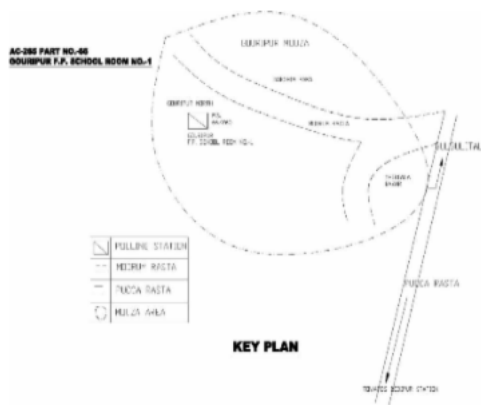

নির্বাচক নিবন্ধন আধিকারিকের স্বাক্ষর

Nazri Naksha

Google Map View

Polling Station Building Front View

Polling Station Front View

Cad View

Key MAP View

1 নাম : আনোয়ারা বিবি স্বামীর নাম: বাবুল সেখ বাড়ির নং : n0125 বয়স : 40 লিঙ্গ : মহিলা	RPB1584937 ফটো উপলব্ধ	2 নাম : সেখ বাবুল পিতার নাম: ওলি মহম্মদ বাড়ির নং : n0125 বয়স : 40 লিঙ্গ : পুরুষ	RPB1584929 ফটো উপলব্ধ	3 নাম : সেখ বাবু পিতার নাম: সেখ হালিম বাড়ির নং : n0160 বয়স : 50 লিঙ্গ : পুরুষ	WB/39/275/279885 ফটো উপলব্ধ
4 নাম : সাহেবা সেখ স্বামীর নাম: বাচ্চু সেখ বাড়ির নং : n0160 বয়স : 40 লিঙ্গ : মহিলা	RPB0269019 ফটো উপলব্ধ	5 নাম : সামসুদ্দিন সেখ পিতার নাম: কালাম সেখ বাড়ির নং : n0068 বয়স : 36 লিঙ্গ : পুরুষ	RPB1257849 ফটো উপলব্ধ	6 নাম : সেখ কালাম পিতার নাম: সেখ কাশেম বাড়ির নং : n0068 বয়স : 65 লিঙ্গ : পুরুষ	WB/39/275/390798 ফটো উপলব্ধ
7 নাম : তনুজা বেগম খাতুন সেখ স্বামীর নাম: সাবির সেখ বাড়ির নং : n0068 বয়স : 36 লিঙ্গ : মহিলা	RPB1686989 ফটো উপলব্ধ	8 নাম : ডালিয়া বিবি স্বামীর নাম: আক্তার জাহান সেখ বাড়ির নং : n0143 বয়স : 40 লিঙ্গ : মহিলা	RPB1412709 ফটো উপলব্ধ	9 নাম : আব্দুল হাসেম পিতার নাম: হাকিম সেখ বাড়ির নং : n0143 বয়স : 42 লিঙ্গ : পুরুষ	RPB1474121 ফটো উপলব্ধ
10 নাম : তাহের উদ্দিন সেখ পিতার নাম: বোরহান আলি সেখ বাড়ির নং : n0082 বয়স : 42 লিঙ্গ : পুরুষ	DWH2816858 ফটো উপলব্ধ	11 নাম : আকতার জাহান সেখ পিতার নাম: কাদের সেখ (বড়) বাড়ির নং : n0143 বয়স : 43 লিঙ্গ : পুরুষ	DWH2882496 ফটো উপলব্ধ	12 নাম : আলতাভ হোসেন সেখ পিতার নাম: হাই সেখ বাড়ির নং : n0157 বয়স : 38 লিঙ্গ : পুরুষ	DWH2816890 ফটো উপলব্ধ
13 নাম : সেখ সাইফুদ্দিন পিতার নাম: মহম্মদ রফিক সেখ বাড়ির নং : N000 বয়স : 27 লিঙ্গ : পুরুষ	RPB2255099 ফটো উপলব্ধ	14 নাম : সাবিনা বিবি স্বামীর নাম: সেখ বাবু বাড়ির নং : n0160 বয়স : 40 লিঙ্গ : মহিলা	RPB0269001 ফটো উপলব্ধ	15 নাম : বাচ্চু সেখ পিতার নাম: হালিম সেখ বাড়ির নং : n0160 বয়স : 42 লিঙ্গ : পুরুষ	DWH2231793 ফটো উপলব্ধ
16 নাম : সেখ ফরিদ পিতার নাম: সেখ বাবু বাড়ির নং : এন0160 বয়স : 21 লিঙ্গ : পুরুষ	RPB2534063 ফটো উপলব্ধ	17 নাম : সেখ সোয়েল পিতার নাম: সেখ বাচ্চু বাড়ির নং : এন0160 বয়স : 20 লিঙ্গ : পুরুষ	RPB2539252 ফটো উপলব্ধ	18 নাম : আব্বাস উদ্দিন সেখ পিতার নাম: সেখ কালাম বাড়ির নং : n0068 বয়স : 40 লিঙ্গ : পুরুষ	DWH2636298 ফটো উপলব্ধ
19 নাম : মনিরা বেগম সেখ স্বামীর নাম: আব্বাস উদ্দিন সেখ বাড়ির নং : n0068 বয়স : 31 লিঙ্গ : মহিলা	RPB1686963 ফটো উপলব্ধ	20 নাম : সামসুরা খাতুন স্বামীর নাম: সাহেব মন্ডল বাড়ির নং : এন00137 বয়স : 30 লিঙ্গ : মহিলা	RPB1752583 ফটো উপলব্ধ	21 নাম : হাজেরা বিবি স্বামীর নাম: আব্দুল হাকিম বাড়ির নং : n0143 বয়স : 53 লিঙ্গ : মহিলা	RPB2508679 ফটো উপলব্ধ
22 নাম : আয়েসা বিবি স্বামীর নাম: খাইরুল আলম বাড়ির নং : n0185 বয়স : 45 লিঙ্গ : মহিলা	RPB1875863 ফটো উপলব্ধ	23 নাম : নাজিমা বেগম স্বামীর নাম: তাহের উদ্দিন সেখ বাড়ির নং : n0082 বয়স : 34 লিঙ্গ : মহিলা	RPB1875970 ফটো উপলব্ধ	24 নাম : কাশ্মীরা বিবি স্বামীর নাম: আব্দুল হাসেম বাড়ির নং : এন0183 বয়স : 25 লিঙ্গ : মহিলা	RPB2081685 ফটো উপলব্ধ
25 নাম : সেখ সাইফুদ্দিন পিতার নাম: কালাম সেখ বাড়ির নং : n0068 বয়স : 23 লিঙ্গ : পুরুষ	DWH2465250 ফটো উপলব্ধ	26 নাম : সেখ হামিদুল আলি পিতার নাম: সেখ খাইরুল আলম বাড়ির নং : N185 বয়স : 23 লিঙ্গ : পুরুষ	RPB2255073 ফটো উপলব্ধ	27 নাম : সেখ আখতার পিতার নাম: সেখ সামাদ বাড়ির নং : n0088 বয়স : 23 লিঙ্গ : পুরুষ	RPB2318129 ফটো উপলব্ধ
28 নাম : সেখ আরসেদ আলি পিতার নাম: সেখ সদন আলি বাড়ির নং : n0077 বয়স : 57 লিঙ্গ : পুরুষ	WB/39/275/279387 ফটো উপলব্ধ	29 নাম : ইউসুফ আলি পিতার নাম: সেখ আরসেদ আলি বাড়ির নং : n0077 বয়স : 32 লিঙ্গ : পুরুষ	RPB1584879 ফটো উপলব্ধ	30 নাম : সাগর ফেরুপাল পিতার নাম: শংকর ফেরুপাল বাড়ির নং : n0006 বয়স : 50 লিঙ্গ : পুরুষ	WB/39/275/279150 ফটো উপলব্ধ