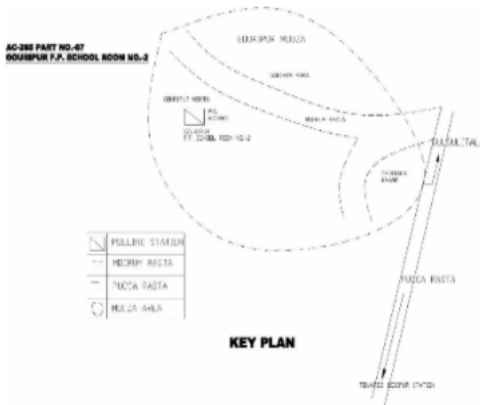

নির্বাচক নিবন্ধন আধিকারিকের স্বাক্ষর

Nazri Naksha

Google Map View

Polling Station Building Front View

Polling Station Front View

Cad View

Key MAP View

বিধানসভা নির্বাচনক্ষেত্রের নং, নাম : 265-মেমারি  
ভাগ নং, নাম : 1-পাড়া-গৌরীপুর দক্ষিনপাড়া