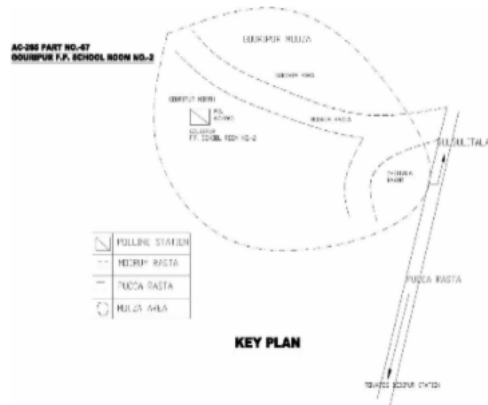

নির্বাচক নিবন্ধন আধিকারিকের স্বাক্ষর

Nazri Naksha

Google Map View

Polling Station Building Front View

Polling Station Front View

Cad View

Key MAP View

বিধানসভা নির্বাচনক্ষেত্রের নং, নাম : 265-মেমারি  
ভাগ নং, নাম : 1-পাড়া-গৌরীপুর দক্ষিনপাড়া