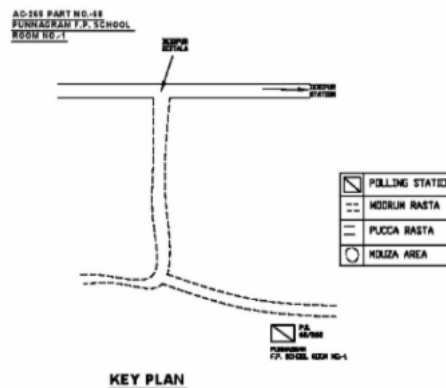

নির্বাচক নিবন্ধন আধিকারিকের স্বাক্ষর

Nazri Naksha

Google Map View

Polling Station Building Front View

Polling Station Front View

Cad View

Key MAP View

বিধানসভা নির্বাচনক্ষেত্রের নং, নাম : 265-মেমারি
ভাগ নং, নাম : 1-পূন্যগ্রাম পূর্বপাড়া ও গোয়ালপাড়া