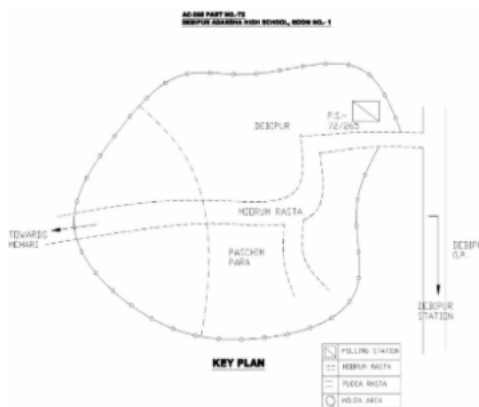

নির্বাচক নিবন্ধন আধিকারিকের স্বাক্ষর

Nazri Naksha

Google Map View

Polling Station Building Front View

Polling Station Front View

Cad View

Key MAP View

বিধানসভা নির্বাচনক্ষেত্রের নং, নাম : 265-মেমারি
ভাগ নং, নাম : 1-দেবীপুর উত্তর পাড়া, পুজারপাড়া ও মুচিপাড়া