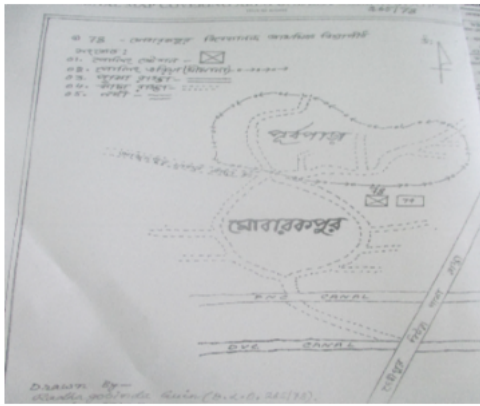

Nazri Naksha