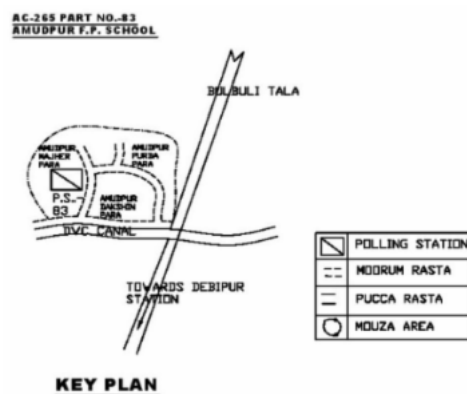

Key MAP View