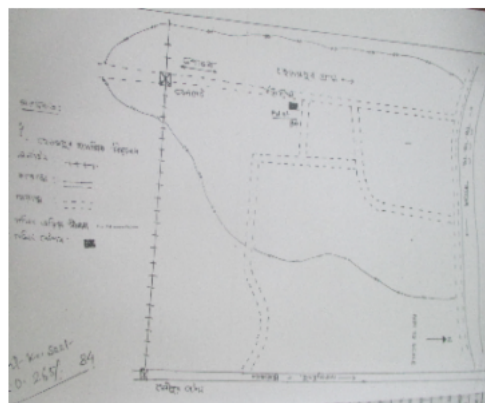

Nazri Naksha