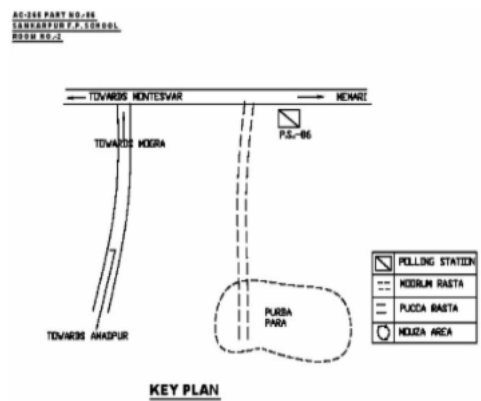

Key MAP View