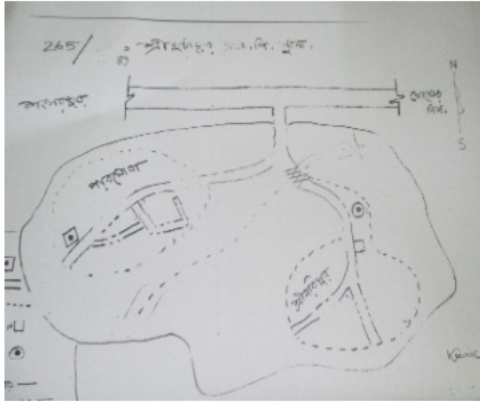

Nazri Naksha