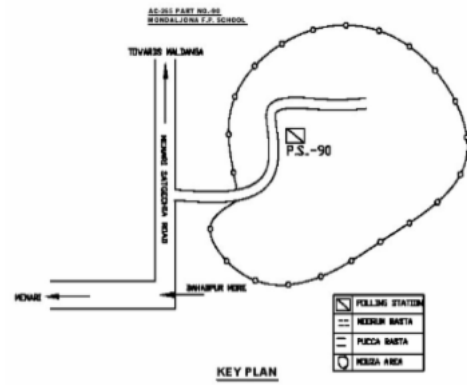

নির্বাচক নিবন্ধন আধিকারিকের স্বাক্ষর

Nazri Naksha

Google Map View

Polling Station Building Front View

Polling Station Front View

Cad View

Key MAP View

1 নাম : দোলেনা বিবি সেখ স্বামীর নাম: গয়েশ আলি সেখ বাড়ির নং : n0038 বয়স : 50 লিঙ্গ : মহিলা	DWH0709899 ফটো উপলব্ধ	2 নাম : আব্দুল হাকিম পিতার নাম: আব্দুল সামাদ বাড়ির নং : n0011 বয়স : 30 লিঙ্গ : পুরুষ	RPB1695196 ফটো উপলব্ধ	3 নাম : আনোয়ারা বেগম স্বামীর নাম: আসরফ আলম বাড়ির নং : n0037 বয়স : 59 লিঙ্গ : মহিলা	DWH0709675 ফটো উপলব্ধ
4 নাম : সাহিদ আলম পিতার নাম: আসরফ আলম বাড়ির নং : 001 বয়স : 34 লিঙ্গ : পুরুষ	RPB1269406 ফটো উপলব্ধ	5 নাম : আরিফ আলম পিতার নাম: আসরফ আলম বাড়ির নং : n0037 বয়স : 31 লিঙ্গ : পুরুষ	RPB1594225 ফটো উপলব্ধ	6 নাম : নাসরিন খাতুন পিতার নাম: সেখ জালালউদ্দিন বাড়ির নং : n0034 বয়স : 30 লিঙ্গ : মহিলা	RPB1883149 ফটো উপলব্ধ
7 নাম : সেখ আফসুদ্দিন পিতার নাম: সেখ নাজিরুদ্দিন বাড়ির নং : n0015 বয়স : 51 লিঙ্গ : পুরুষ	WB/39/275/360626 ফটো উপলব্ধ	8 নাম : মহম্মদ আব্দুল আজিজ পিতার নাম: সেখ আব্দুল খালেক বাড়ির নং : n0012 বয়স : 35 লিঙ্গ : পুরুষ	RPB1190503 ফটো উপলব্ধ	9 নাম : সেখ গয়েস আলি পিতার নাম: সেখ জাফর আহমেদ বাড়ির নং : n0038 বয়স : 61 লিঙ্গ : পুরুষ	WB/39/275/360579 ফটো উপলব্ধ
10 নাম : মহম্মদ শরীফ পিতার নাম: আব্দুল খালেক বাড়ির নং : n0012 বয়স : 37 লিঙ্গ : পুরুষ	RPB0368795 ফটো উপলব্ধ	11 নাম : সেখ কমলউদ্দিন পিতার নাম: সেখ আব্দুস সুকুর আলি বাড়ির নং : n0044 বয়স : 66 লিঙ্গ : পুরুষ	RPB2210094 ফটো উপলব্ধ	12 নাম : আসরফ আলম পিতার নাম: রোস্তম আলি বাড়ির নং : n0037 বয়স : 71 লিঙ্গ : পুরুষ	RPB2210102 ফটো উপলব্ধ
13 নাম : আব্দুল হাই পিতার নাম: রোস্তম আলি বাড়ির নং : n0018 বয়স : 78 লিঙ্গ : পুরুষ	RPB2210169 ফটো উপলব্ধ	14 নাম : সেখ অয়নউদ্দিন পিতার নাম: সেখ নূরউদ্দিন বাড়ির নং : n0015 বয়স : 25 লিঙ্গ : পুরুষ	RPB2086056 ফটো উপলব্ধ	15 নাম : খাদিজা বেগম স্বামীর নাম: সেখ মহিমউদ্দিন বাড়ির নং : n0014 বয়স : 65 লিঙ্গ : মহিলা	RPB2210060 ফটো উপলব্ধ
16 নাম : সেখ নূরউদ্দিন পিতার নাম: সেখ নাজিরউদ্দিন বাড়ির নং : n0015 বয়স : 57 লিঙ্গ : পুরুষ	RPB2210219 ফটো উপলব্ধ	17 নাম : বেনাজিরা বেগম স্বামীর নাম: সেখ নূরউদ্দিন বাড়ির নং : n0015 বয়স : 52 লিঙ্গ : মহিলা	RPB2210201 ফটো উপলব্ধ	18 নাম : সেখ আব্দুল সেলিম পিতার নাম: সেখ জাফর আহম্মদ বাড়ির নং : n0029 বয়স : 63 লিঙ্গ : পুরুষ	WB/39/275/360438 ফটো উপলব্ধ
19 নাম : সাহারা বিবি স্বামীর নাম: সেখ ইসরাইল বাড়ির নং : n0007 বয়স : 49 লিঙ্গ : মহিলা	RPB2219111 ফটো উপলব্ধ	20 নাম : সেখ মহিমউদ্দিন পিতার নাম: সেখ আলি মহম্মদ বাড়ির নং : n0014 বয়স : 69 লিঙ্গ : পুরুষ	RPB2210078 ফটো উপলব্ধ	21 নাম : জাহানারা বেগম সেখ স্বামীর নাম: সেখ জালালউদ্দিন বাড়ির নং : n0034 বয়স : 55 লিঙ্গ : মহিলা	RPB2210128 ফটো উপলব্ধ
22 নাম : সেখ সাকলিন পিতার নাম: সেখ ইসরাইল বাড়ির নং : n0007 বয়স : 24 লিঙ্গ : পুরুষ	RPB2260875 ফটো উপলব্ধ	23 নাম : সেখ ইসরাইল পিতার নাম: তিনকড়ি সেখ বাড়ির নং : n0007 বয়স : 56 লিঙ্গ : পুরুষ	RPB2299436 ফটো উপলব্ধ	24 নাম : আক্তারিয়া খাতুন স্বামীর নাম: সিরাজুল মন্ডল বাড়ির নং : n0041 বয়স : 28 লিঙ্গ : মহিলা	RPB1883164 ফটো উপলব্ধ
25 নাম : পারভিন বানু পিতার নাম: সেখ আব্দুল সেলিম বাড়ির নং : n0029 বয়স : 36 লিঙ্গ : মহিলা	RPB1883156 ফটো উপলব্ধ	26 নাম : শেখ রাকেশ পিতার নাম: শেখ ইলিয়াস বাড়ির নং : n0025 বয়স : 28 লিঙ্গ : পুরুষ	RPB1883131 ফটো উপলব্ধ	27 নাম : সেখ আসিক পিতার নাম: সেখ আব্দুল সেলিম বাড়ির নং : n0029 বয়স : 32 লিঙ্গ : পুরুষ	RPB1501261 ফটো উপলব্ধ
28 নাম : সেখ সাদ্দাম পিতার নাম: সেখ আব্দুল সালেক বাড়ির নং : n0006 বয়স : 32 লিঙ্গ : পুরুষ	RPB1269349 ফটো উপলব্ধ	29 নাম : সেখ সুজয়উদ্দিন পিতার নাম: সেখ মহিমউদ্দিন বাড়ির নং : n0043 বয়স : 36 লিঙ্গ : পুরুষ	DWH2887719 ফটো উপলব্ধ	30 নাম : সেখ রহিম আলি পিতার নাম: সেখ গয়েস আলি বাড়ির নং : n0038 বয়স : 32 লিঙ্গ : পুরুষ	RPB1594241 ফটো উপলব্ধ