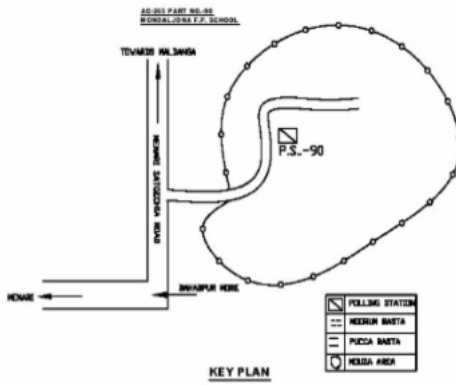

নির্বাচক নিবন্ধন আধিকারিকের স্বাক্ষর

Nazri Naksha

Google Map View

Polling Station Building Front View

Polling Station Front View

Cad View

Key MAP View

1 নাম : দোলেনা বিবি সেখ স্বামীর নাম: গয়েশ আলি সেখ বাড়ির নং : n0038 বয়স : 50 লিঙ্গ : মহিলা	DWH0709899 ফটো উপলব্ধ	2 নাম : আব্দুল হাকিম পিতার নাম: আব্দুল সামাদ বাড়ির নং : n0011 বয়স : 30 লিঙ্গ : পুরুষ	RPB1695196 ফটো উপলব্ধ	3 নাম : আনোয়ারা বেগম স্বামীর নাম: আসরফ আলম বাড়ির নং : n0037 বয়স : 59 লিঙ্গ : মহিলা	DWH0709675 ফটো উপলব্ধ
4 নাম : সাহিদ আলম পিতার নাম: আসরফ আলম বাড়ির নং : 001 বয়স : 34 লিঙ্গ : পুরুষ	RPB1269406 ফটো উপলব্ধ	5 নাম : আরিফ আলম পিতার নাম: আসরফ আলম বাড়ির নং : n0037 বয়স : 31 লিঙ্গ : পুরুষ	RPB1594225 ফটো উপলব্ধ	6 নাম : নাসরিন খাতুন পিতার নাম: সেখ জালালউদ্দিন বাড়ির নং : n0034 বয়স : 30 লিঙ্গ : মহিলা	RPB1883149 ফটো উপলব্ধ
7 নাম : সেখ আফসুদ্দিন পিতার নাম: সেখ নাজিরুদ্দিন বাড়ির নং : n0015 বয়স : 51 লিঙ্গ : পুরুষ	WB/39/275/360626 ফটো উপলব্ধ	8 নাম : মহম্মদ আব্দুল আজিজ পিতার নাম: সেখ আব্দুল খালেক বাড়ির নং : n0012 বয়স : 35 লিঙ্গ : পুরুষ	RPB1190503 ফটো উপলব্ধ	9 নাম : সেখ গয়েস আলি পিতার নাম: সেখ জাফর আহমেদ বাড়ির নং : n0038 বয়স : 61 লিঙ্গ : পুরুষ	WB/39/275/360579 ফটো উপলব্ধ
10 নাম : মহম্মদ শরীফ পিতার নাম: আব্দুল খালেক বাড়ির নং : n0012 বয়স : 37 লিঙ্গ : পুরুষ	RPB0368795 ফটো উপলব্ধ	11 নাম : সেখ কমলউদ্দিন পিতার নাম: সেখ আব্দুস সুকুর আলি বাড়ির নং : n0044 বয়স : 66 লিঙ্গ : পুরুষ	RPB2210094 ফটো উপলব্ধ	12 নাম : আসরফ আলম পিতার নাম: রোস্তম আলি বাড়ির নং : n0037 বয়স : 71 লিঙ্গ : পুরুষ	RPB2210102 ফটো উপলব্ধ
13 নাম : আব্দুল হাই পিতার নাম: রোস্তম আলি বাড়ির নং : n0018 বয়স : 78 লিঙ্গ : পুরুষ	RPB2210169 ফটো উপলব্ধ	14 নাম : সেখ অয়নউদ্দিন পিতার নাম: সেখ নূরউদ্দিন বাড়ির নং : n0015 বয়স : 25 লিঙ্গ : পুরুষ	RPB2086056 ফটো উপলব্ধ	15 নাম : খাদিজা বেগম স্বামীর নাম: সেখ মহিমউদ্দিন বাড়ির নং : n0014 বয়স : 65 লিঙ্গ : মহিলা	RPB2210060 ফটো উপলব্ধ
16 নাম : সেখ নূরউদ্দিন পিতার নাম: সেখ নাজিরউদ্দিন বাড়ির নং : n0015 বয়স : 57 লিঙ্গ : পুরুষ	RPB2210219 ফটো উপলব্ধ	17 নাম : বেনাজিরা বেগম স্বামীর নাম: সেখ নূরউদ্দিন বাড়ির নং : n0015 বয়স : 52 লিঙ্গ : মহিলা	RPB2210201 ফটো উপলব্ধ	18 নাম : সেখ আব্দুল সেলিম পিতার নাম: সেখ জাফর আহম্মদ বাড়ির নং : n0029 বয়স : 63 লিঙ্গ : পুরুষ	WB/39/275/360438 ফটো উপলব্ধ
19 নাম : সাহারা বিবি স্বামীর নাম: সেখ ইসরাইল বাড়ির নং : n0007 বয়স : 49 লিঙ্গ : মহিলা	RPB2219111 ফটো উপলব্ধ	20 নাম : সেখ মহিমউদ্দিন পিতার নাম: সেখ আলি মহম্মদ বাড়ির নং : n0014 বয়স : 69 লিঙ্গ : পুরুষ	RPB2210078 ফটো উপলব্ধ	21 নাম : জাহানারা বেগম সেখ স্বামীর নাম: সেখ জালালউদ্দিন বাড়ির নং : n0034 বয়স : 55 লিঙ্গ : মহিলা	RPB2210128 ফটো উপলব্ধ
22 নাম : সেখ সাকলিন পিতার নাম: সেখ ইসরাইল বাড়ির নং : n0007 বয়স : 24 লিঙ্গ : পুরুষ	RPB2260875 ফটো উপলব্ধ	23 নাম : সেখ ইসরাইল পিতার নাম: তিনকড়ি সেখ বাড়ির নং : n0007 বয়স : 56 লিঙ্গ : পুরুষ	RPB2299436 ফটো উপলব্ধ	24 নাম : আক্তারিয়া খাতুন স্বামীর নাম: সিরাজুল মন্ডল বাড়ির নং : n0041 বয়স : 28 লিঙ্গ : মহিলা	RPB1883164 ফটো উপলব্ধ
25 নাম : পারভিন বানু পিতার নাম: সেখ আব্দুল সেলিম বাড়ির নং : n0029 বয়স : 36 লিঙ্গ : মহিলা	RPB1883156 ফটো উপলব্ধ	26 নাম : শেখ রাকেশ পিতার নাম: শেখ ইলিয়াস বাড়ির নং : n0025 বয়স : 28 লিঙ্গ : পুরুষ	RPB1883131 ফটো উপলব্ধ	27 নাম : সেখ আসিক পিতার নাম: সেখ আব্দুল সেলিম বাড়ির নং : n0029 বয়স : 32 লিঙ্গ : পুরুষ	RPB1501261 ফটো উপলব্ধ
28 নাম : সেখ সাদ্দাম পিতার নাম: সেখ আব্দুল সালেক বাড়ির নং : n0006 বয়স : 32 লিঙ্গ : পুরুষ	RPB1269349 ফটো উপলব্ধ	29 নাম : সেখ সুজয়উদ্দিন পিতার নাম: সেখ মহিমউদ্দিন বাড়ির নং : n0043 বয়স : 36 লিঙ্গ : পুরুষ	DWH2887719 ফটো উপলব্ধ	30 নাম : সেখ রহিম আলি পিতার নাম: সেখ গয়েস আলি বাড়ির নং : n0038 বয়স : 32 লিঙ্গ : পুরুষ	RPB1594241 ফটো উপলব্ধ