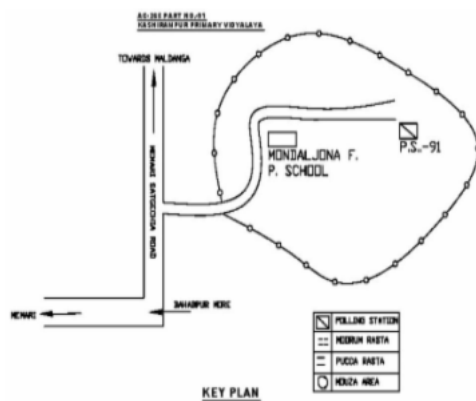

নির্বাচক নিবন্ধন আধিকারিকের স্বাক্ষর

Nazri Naksha

Google Map View

Polling Station Building Front View

Polling Station Front View

Cad View

Key MAP View

বিধানসভা নির্বাচনক্ষেত্রের নং, নাম : 265-মেমারি
ভাগ নং, নাম : 1-কাশীরামপুর, আদাডাঙ্গা