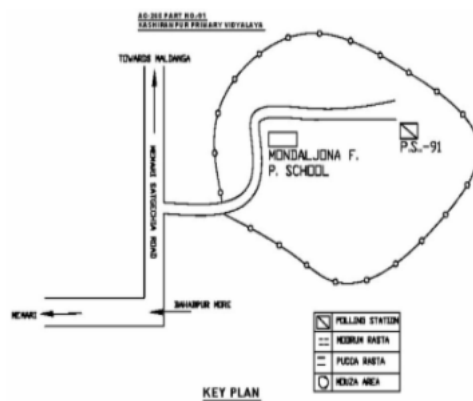

নির্বাচক নিবন্ধন আধিকারিকের স্বাক্ষর

Nazri Naksha

Google Map View

Polling Station Building Front View

Polling Station Front View

Cad View

Key MAP View

বিধানসভা নির্বাচনক্ষেত্রের নং, নাম : 265-মেমারি
ভাগ নং, নাম : 1-কাশীরামপুর, আদাডাঙ্গা