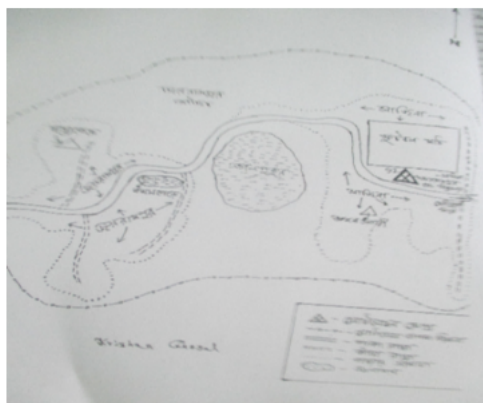

Nazri Naksha