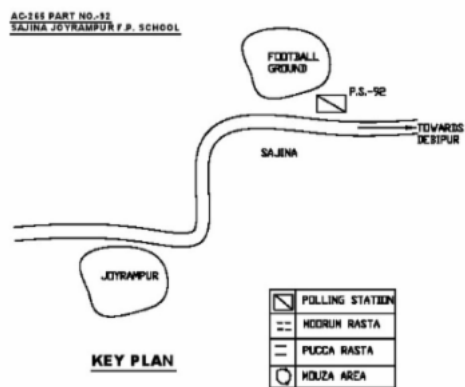

Key MAP View