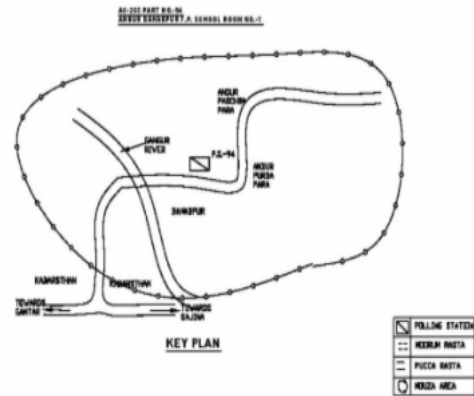

Key MAP View