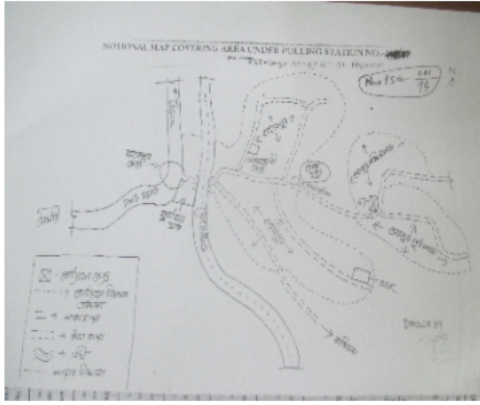

Nazri Naksha