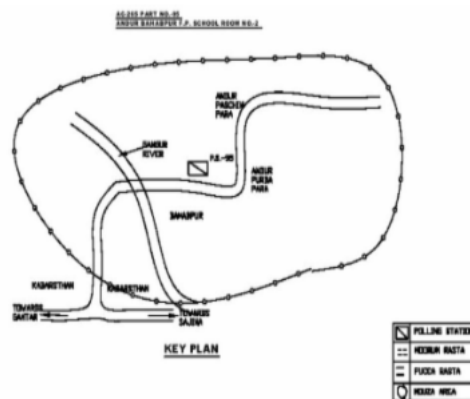

নির্বাচক নিবন্ধন আধিকারিকের স্বাক্ষর

Nazri Naksha

Google Map View

Polling Station Building Front View

Polling Station Front View

Cad View

Key MAP View

বিধানসভা নির্বাচনক্ষেত্রের নং, নাম : 265-মেমারি  
ভাগ নং, নাম : 1-বাহাবপুর (অংশ)