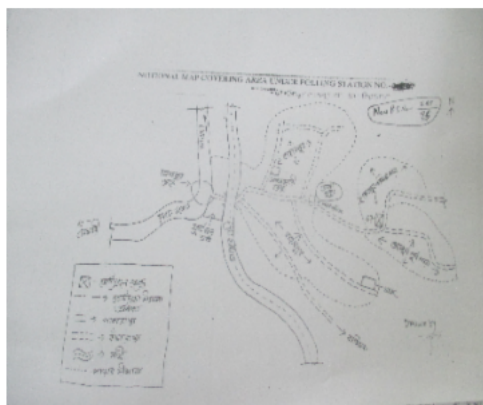

নির্বাচক নিবন্ধন আধিকারিকের স্বাক্ষর

Nazri Naksha

Google Map View

Polling Station Building Front View

Polling Station Front View

Cad View

Key MAP View

বিধানসভা নির্বাচনক্ষেত্রের নং, নাম : 265-মেমারি  
ভাগ নং, নাম : 1-বাহাবপুর (অংশ)