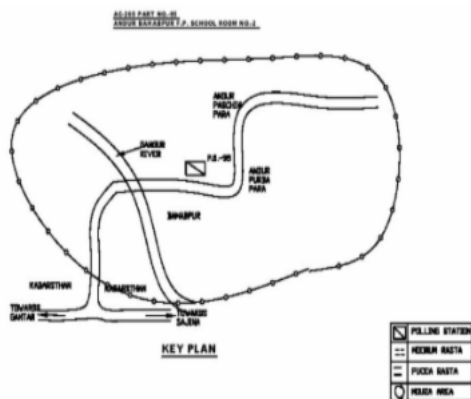

নির্বাচক নিবন্ধন আধিকারিকের স্বাক্ষর

Nazri Naksha

Google Map View

Polling Station Building Front View

Polling Station Front View

Cad View

Key MAP View

বিধানসভা নির্বাচনক্ষেত্রের নং, নাম : 265-মেমারি  
ভাগ নং, নাম : 1-বাহাবপুর (অংশ)