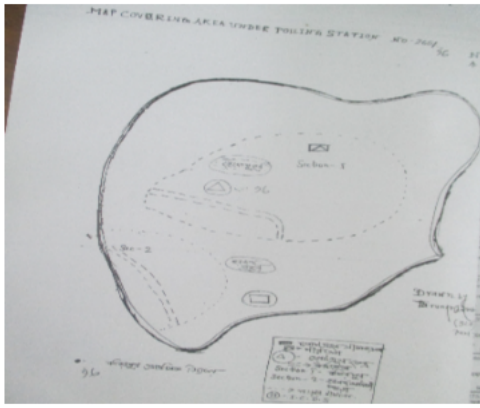

Nazri Naksha