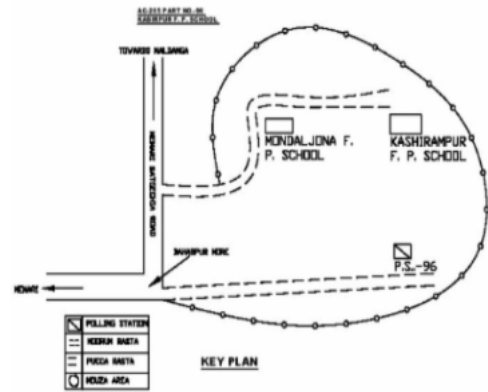

Key MAP View