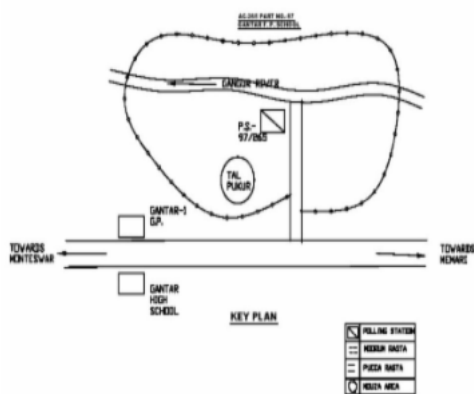

নির্বাচক নিবন্ধন আধিকারিকের স্বাক্ষর

Nazri Naksha

Google Map View

Polling Station Building Front View

Polling Station Front View

Cad View

Key MAP View

1 নাম : মানিক কর্মকার পিতার নাম: ফনীভূষণ কর্মকার বাড়ির নং : n0010 বয়স : 61 লিঙ্গ : পুরুষ	WB/39/275/372333	ফটো উপলব্ধ	2 নাম : মালতি কর্মকার পিতার নাম: ফনীভূষণ কর্মকার বাড়ির নং : n0010 বয়স : 66 লিঙ্গ : মহিলা	DWH0733014	ফটো উপলব্ধ	3 নাম : সুসমা কর্মকার স্বামীর নাম: ধনঞ্জয় কর্মকার বাড়ির নং : n0009 বয়স : 71 লিঙ্গ : মহিলা	DWH0732982	ফটো উপলব্ধ
4 নাম : স্বরূপ কর্মকার পিতার নাম: নারায়ন চন্দ্র কর্মকার বাড়ির নং : n0007 বয়স : 34 লিঙ্গ : পুরুষ	RPB1272988	ফটো উপলব্ধ	5 নাম : জ্যোৎস্না কর্মকার স্বামীর নাম: নারায়ন কর্মকার বাড়ির নং : n0007 বয়স : 58 লিঙ্গ : মহিলা	WB/39/275/372730	ফটো উপলব্ধ	6 নাম : নারায়ন কর্মকার পিতার নাম: পঞ্চানন কর্মকার বাড়ির নং : n0007 বয়স : 63 লিঙ্গ : পুরুষ	WB/39/275/372326	ফটো উপলব্ধ
7 নাম : তিলকা কর্মকার স্বামীর নাম: বৈদ্যনাথ কর্মকার বাড়ির নং : n0007 বয়স : 59 লিঙ্গ : মহিলা	WB/39/275/372796	ফটো উপলব্ধ	8 নাম : বৈদ্যনাথ কর্মকার পিতার নাম: পঞ্চানন কর্মকার বাড়ির নং : n0007 বয়স : 66 লিঙ্গ : পুরুষ	WB/39/275/372234	ফটো উপলব্ধ	9 নাম : অরূপ কর্মকার পিতার নাম: তারকনাথ কর্মকার বাড়ির নং : n0007 বয়স : 39 লিঙ্গ : পুরুষ	DWH2888410	ফটো উপলব্ধ
10 নাম : পদ্মা কর্মকার স্বামীর নাম: তারকনাথ কর্মকার বাড়ির নং : n0007 বয়স : 66 লিঙ্গ : মহিলা	WB/39/275/372797	ফটো উপলব্ধ	11 নাম : তারকনাথ কর্মকার পিতার নাম: পঞ্চানন কর্মকার বাড়ির নং : n0007 বয়স : 73 লিঙ্গ : পুরুষ	WB/39/275/372210	ফটো উপলব্ধ	12 নাম : বিশ্বরূপ কর্মকার পিতার নাম: বৈদ্যনাথ কর্মকার বাড়ির নং : n0007 বয়স : 27 লিঙ্গ : পুরুষ	RPB1971340	ফটো উপলব্ধ
13 নাম : সুরথ গণাই পিতার নাম: তরুণ গণাই বাড়ির নং : এন0017 বয়স : 23 লিঙ্গ : পুরুষ	RPB2325249	ফটো উপলব্ধ	14 নাম : সনকা গনাই স্বামীর নাম: তরুণ গনাই বাড়ির নং : n0017 বয়স : 49 লিঙ্গ : মহিলা	WB/39/275/372765	ফটো উপলব্ধ	15 নাম : তরুণ গনাই পিতার নাম: জগন্নাথ গনাই বাড়ির নং : n0017 বয়স : 64 লিঙ্গ : পুরুষ	WB/39/275/372770	ফটো উপলব্ধ
16 নাম : সান্তনা ঘড়ই স্বামীর নাম: প্রহ্লাদ ঘড়ই বাড়ির নং : এন000 বয়স : 33 লিঙ্গ : মহিলা	RPB2325223	ফটো উপলব্ধ	Q 17 নাম : সীমা ঘোষ স্বামীর নাম: দীপঙ্কর ঘোষ বাড়ির নং : এন00 বয়স : 37 লিঙ্গ : মহিলা	YWL1296946	ফটো উপলব্ধ	18 নাম : দীপঙ্কর ঘোষ পিতার নাম: সুশীল কুমার ঘোষ বাড়ির নং : এন00 বয়স : 49 লিঙ্গ : পুরুষ	YWL1608371	ফটো উপলব্ধ
19 নাম : নিমাই ঘোষ পিতার নাম: কালীপদ ঘোষ বাড়ির নং : n0014 বয়স : 59 লিঙ্গ : পুরুষ	RPB2325397	ফটো উপলব্ধ	20 নাম : স্নেহা ঘোষ পিতার নাম: নিমাই ঘোষ বাড়ির নং : এন0014 বয়স : 22 লিঙ্গ : মহিলা	RPB2417178	ফটো উপলব্ধ	21 নাম : শান্তনু বাগ পিতার নাম: অসিত বাগ বাড়ির নং : এন0014 বয়স : 22 লিঙ্গ : পুরুষ	RPB2417202	ফটো উপলব্ধ
22 নাম : অসিত বাগ পিতার নাম: দুলাল বাগ বাড়ির নং : n0014 বয়স : 49 লিঙ্গ : পুরুষ	WB/39/275/372300	ফটো উপলব্ধ	23 নাম : শিবানী বাগ স্বামীর নাম: উত্তম বাগ বাড়ির নং : n0014 বয়স : 51 লিঙ্গ : মহিলা	WB/39/275/372145	ফটো উপলব্ধ	24 নাম : সুস্মিতা ঘোষ স্বামীর নাম: নিমাই ঘোষ বাড়ির নং : n0014 বয়স : 49 লিঙ্গ : মহিলা	WB/39/275/624146	ফটো উপলব্ধ
25 নাম : মিনতী ঘোষ স্বামীর নাম: কালীপদ ঘোষ বাড়ির নং : n0014 বয়স : 75 লিঙ্গ : মহিলা	DWH0733071	ফটো উপলব্ধ	26 নাম : চন্দনা বাগ স্বামীর নাম: কার্তিক বাগ বাড়ির নং : n0014 বয়স : 44 লিঙ্গ : মহিলা	DWH1607993	ফটো উপলব্ধ	27 নাম : কৃষ্ণ ঘোষাল পিতার নাম: নরেন্দ্র নাথ ঘোষাল বাড়ির নং : n0027 বয়স : 40 লিঙ্গ : পুরুষ	DWH2487957	ফটো উপলব্ধ
28 নাম : অনিলা ঘোষাল স্বামীর নাম: নরেন্দ্র নাথ ঘোষাল বাড়ির নং : n0027 বয়স : 72 লিঙ্গ : মহিলা	RPB2192409	ফটো উপলব্ধ	29 নাম : রুদ্রকান্ত ঘোষাল পিতার নাম: রথীন্দ্রনাথ ঘোষাল বাড়ির নং : এন0037 বয়স : 24 লিঙ্গ : পুরুষ	RPB2325199	ফটো উপলব্ধ	30 নাম : সুকন্যা ঘোষাল পিতার নাম: সতীনাথ ঘোষাল বাড়ির নং : এন0029 বয়স : 23 লিঙ্গ : মহিলা	RPB2325207	ফটো উপলব্ধ