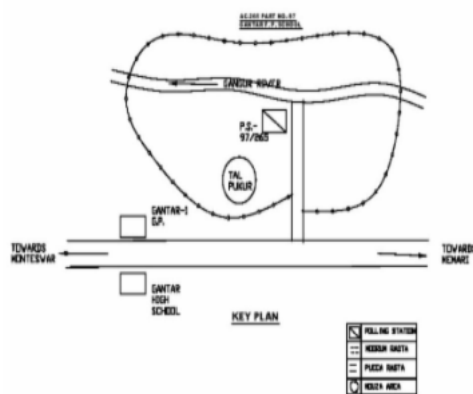

Key MAP View