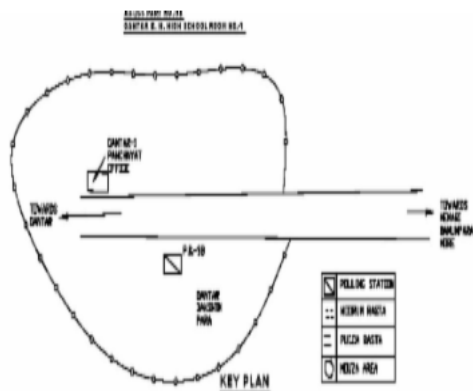

নির্বাচক নিবন্ধন আধিকারিকের স্বাক্ষর

Nazri Naksha

Google Map View

Polling Station Building Front View

Polling Station Front View

Cad View

Key MAP View

1 নাম : মিন্ধা কুন্ডু স্বামীর নাম: দেবদাস কুন্ডু বাড়ির নং : n0197 বয়স : 55 লিঙ্গ : মহিলা	WB/39/275/375486	ফটো উপলব্ধ	2 নাম : কার্তিক শৌ পিতার নাম: সন্ন্যাসী শৌ বাড়ির নং : n0201 বয়স : 38 লিঙ্গ : পুরুষ	DWH2731941	ফটো উপলব্ধ	3 নাম : মৌমিতা শৌ স্বামীর নাম: কার্তিক শৌ বাড়ির নং : N0201 বয়স : 25 লিঙ্গ : মহিলা	RPB2244655	ফটো উপলব্ধ
4 নাম : সুপ্রিয়া ভট্টাচার্য্য পিতার নাম: অশোক কুমার ভট্টাচার্য্য বাড়ির নং : n0201 বয়স : 27 লিঙ্গ : পুরুষ	RPB1971431	ফটো উপলব্ধ	5 নাম : জ্যোৎস্না ঘোষ (পাল) স্বামীর নাম: দেবশীষ ঘোষ বাড়ির নং : n0201 বয়স : 36 লিঙ্গ : মহিলা	RPB1191154	ফটো উপলব্ধ	6 নাম : সুপ্রিয়া কুণ্ডু স্বামীর নাম: সাধন চন্দ্র কুণ্ডু বাড়ির নং : n0201 বয়স : 33 লিঙ্গ : মহিলা	RPB1420009	ফটো উপলব্ধ
7 নাম : দেবলিনা কুন্ডু পিতার নাম: দেবদাস কুন্ডু বাড়ির নং : n0204 বয়স : 30 লিঙ্গ : মহিলা	RPB1795350	ফটো উপলব্ধ	8 নাম : সাধন চন্দ্র কুন্ডু পিতার নাম: সাগর চন্দ্র কুন্ডু বাড়ির নং : n0201 বয়স : 50 লিঙ্গ : পুরুষ	WB/39/275/372388	ফটো উপলব্ধ	9 নাম : ভোলারানী কুন্ডু স্বামীর নাম: সাগর চন্দ্র কুন্ডু বাড়ির নং : n0201 বয়স : 76 লিঙ্গ : মহিলা	WB/39/275/372915	ফটো উপলব্ধ
10 নাম : দেবদাস কুন্ডু পিতার নাম: ভোলানাথ কুন্ডু বাড়ির নং : n0196 বয়স : 65 লিঙ্গ : পুরুষ	WB/39/275/375485	ফটো উপলব্ধ	11 নাম : দেবশীষ ঘোষ পিতার নাম: মধুসূদন ঘোষ বাড়ির নং : n0201 বয়স : 39 লিঙ্গ : পুরুষ	DWH2647980	ফটো উপলব্ধ	12 নাম : ইতি ভট্টাচার্য্য স্বামীর নাম: অশোক কুমার ভট্টাচার্য্য বাড়ির নং : n0201 বয়স : 52 লিঙ্গ : মহিলা	RPB2223956	ফটো উপলব্ধ
13 নাম : দেবজিৎ ঘোষ পিতার নাম: দেবশীষ ঘোষ বাড়ির নং : এন0096 বয়স : 20 লিঙ্গ : পুরুষ	RPB2523421	ফটো উপলব্ধ	14 নাম : শুভজিৎ কর্মকার পিতার নাম: কৃষ্ণ চন্দ্র কর্মকার বাড়ির নং : n0072 বয়স : 25 লিঙ্গ : পুরুষ	RPB2087146	ফটো উপলব্ধ	15 নাম : প্রিয়ান্বিতা কর্মকার স্বামীর নাম: বলরাম কর্মকার বাড়ির নং : n0055 বয়স : 31 লিঙ্গ : মহিলা	RPB1795236	ফটো উপলব্ধ
16 নাম : বলরাম কর্মকার পিতার নাম: গোপাল কর্মকার বাড়ির নং : n0055 বয়স : 45 লিঙ্গ : পুরুষ	RPB0399378	ফটো উপলব্ধ	17 নাম : সন্ধ্যা কর্মকার স্বামীর নাম: শৈলজানন্দ কর্মকার বাড়ির নং : n0072 বয়স : 53 লিঙ্গ : মহিলা	DWH0736371	ফটো উপলব্ধ	18 নাম : শৈলজানন্দ কর্মকার পিতার নাম: ভোলানাথ কর্মকার বাড়ির নং : 189 বয়স : 66 লিঙ্গ : পুরুষ	WB/39/275/372710	ফটো উপলব্ধ
19 নাম : বাসন্তী কর্মকার স্বামীর নাম: গোপাল কর্মকার বাড়ির নং : n0055 বয়স : 69 লিঙ্গ : মহিলা	WB/39/275/372179	ফটো উপলব্ধ	20 নাম : মহাদেব কর্মকার পিতার নাম: গোপাল কর্মকার বাড়ির নং : n0055 বয়স : 51 লিঙ্গ : পুরুষ	WB/39/275/372068	ফটো উপলব্ধ	21 নাম : নবনীতা কর্মকার স্বামীর নাম: মহাদেব কর্মকার বাড়ির নং : n0055 বয়স : 43 লিঙ্গ : মহিলা	RPB1273374	ফটো উপলব্ধ
22 নাম : সুরজিৎ কর্মকার পিতার নাম: শৈলজানন্দ কর্মকার বাড়ির নং : 189 বয়স : 33 লিঙ্গ : পুরুষ	RPB1503036	ফটো উপলব্ধ	23 নাম : কৃষ্ণচন্দ্র কর্মকার পিতার নাম: ভোলানাথ কর্মকার বাড়ির নং : n0072 বয়স : 55 লিঙ্গ : পুরুষ	DWH1920081	ফটো উপলব্ধ	24 নাম : সীমা কর্মকার স্বামীর নাম: কৃষ্ণ চন্দ্র কর্মকার বাড়ির নং : n0072 বয়স : 50 লিঙ্গ : মহিলা	RPB0403782	ফটো উপলব্ধ
25 নাম : সুভাষ ক্ষেত্রপাল পিতার নাম: গোপাল ক্ষেত্রপাল বাড়ির নং : n0038 বয়স : 52 লিঙ্গ : পুরুষ	WB/39/275/372288	ফটো উপলব্ধ	26 নাম : বিশুজিত ক্ষেত্রপাল পিতার নাম: শিবু ক্ষেত্রপাল বাড়ির নং : n0042 বয়স : 45 লিঙ্গ : পুরুষ	DWH2252088	ফটো উপলব্ধ	27 নাম : লক্ষ্মী ক্ষেত্রপাল স্বামীর নাম: বিশুজিত ক্ষেত্রপাল বাড়ির নং : n0042 বয়স : 45 লিঙ্গ : মহিলা	DWH1607639	ফটো উপলব্ধ
28 নাম : কচি ক্ষেত্রপাল পিতার নাম: শিবু ক্ষেত্রপাল বাড়ির নং : n0042 বয়স : 43 লিঙ্গ : পুরুষ	DWH2252096	ফটো উপলব্ধ	29 নাম : অঞ্জু ক্ষেত্রপাল স্বামীর নাম: বাবলু ক্ষেত্রপাল বাড়ির নং : n0155 বয়স : 51 লিঙ্গ : মহিলা	WB/39/275/375456	ফটো উপলব্ধ	30 নাম : শিবানী ক্ষেত্রপাল স্বামীর নাম: উত্তম ক্ষেত্রপাল বাড়ির নং : n0193 বয়স : 32 লিঙ্গ : মহিলা	RPB1763226	ফটো উপলব্ধ