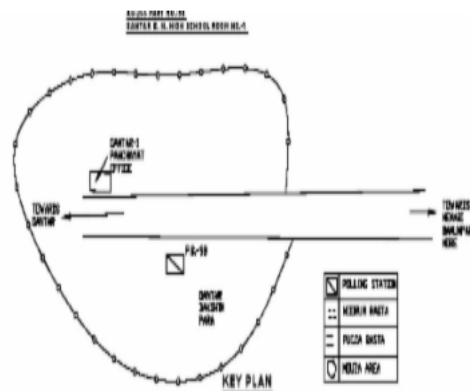

নির্বাচক নিবন্ধন আধিকারিকের স্বাক্ষর

Nazri Naksha

Google Map View

Polling Station Building Front View

Polling Station Front View

Cad View

Key MAP View

1 নাম : মিন্ধা কুন্ডু স্বামীর নাম: দেবদাস কুন্ডু বাড়ির নং : n0197 বয়স : 55 লিঙ্গ : মহিলা	WB/39/275/375486	ফটো উপলব্ধ	2 নাম : কার্তিক শৌ পিতার নাম: সন্ন্যাসী শৌ বাড়ির নং : n0201 বয়স : 38 লিঙ্গ : পুরুষ	DWH2731941	ফটো উপলব্ধ	3 নাম : মৌমিতা শৌ স্বামীর নাম: কার্তিক শৌ বাড়ির নং : N0201 বয়স : 25 লিঙ্গ : মহিলা	RPB2244655	ফটো উপলব্ধ
4 নাম : সুপ্রিয়া ভট্টাচার্য্য পিতার নাম: অশোক কুমার ভট্টাচার্য্য বাড়ির নং : n0201 বয়স : 27 লিঙ্গ : পুরুষ	RPB1971431	ফটো উপলব্ধ	5 নাম : জ্যোৎস্না ঘোষ (পাল) স্বামীর নাম: দেবশীষ ঘোষ বাড়ির নং : n0201 বয়স : 36 লিঙ্গ : মহিলা	RPB1191154	ফটো উপলব্ধ	6 নাম : সুপ্রিয়া কুণ্ডু স্বামীর নাম: সাধন চন্দ্র কুণ্ডু বাড়ির নং : n0201 বয়স : 33 লিঙ্গ : মহিলা	RPB1420009	ফটো উপলব্ধ
7 নাম : দেবলিনা কুন্ডু পিতার নাম: দেবদাস কুন্ডু বাড়ির নং : n0204 বয়স : 30 লিঙ্গ : মহিলা	RPB1795350	ফটো উপলব্ধ	8 নাম : সাধন চন্দ্র কুন্ডু পিতার নাম: সাগর চন্দ্র কুন্ডু বাড়ির নং : n0201 বয়স : 50 লিঙ্গ : পুরুষ	WB/39/275/372388	ফটো উপলব্ধ	9 নাম : ভোলারানী কুন্ডু স্বামীর নাম: সাগর চন্দ্র কুন্ডু বাড়ির নং : n0201 বয়স : 76 লিঙ্গ : মহিলা	WB/39/275/372915	ফটো উপলব্ধ
10 নাম : দেবদাস কুন্ডু পিতার নাম: ভোলানাথ কুন্ডু বাড়ির নং : n0196 বয়স : 65 লিঙ্গ : পুরুষ	WB/39/275/375485	ফটো উপলব্ধ	11 নাম : দেবশীষ ঘোষ পিতার নাম: মধুসূদন ঘোষ বাড়ির নং : n0201 বয়স : 39 লিঙ্গ : পুরুষ	DWH2647980	ফটো উপলব্ধ	12 নাম : ইতি ভট্টাচার্য্য স্বামীর নাম: অশোক কুমার ভট্টাচার্য্য বাড়ির নং : n0201 বয়স : 52 লিঙ্গ : মহিলা	RPB2223956	ফটো উপলব্ধ
13 নাম : দেবজিৎ ঘোষ পিতার নাম: দেবশীষ ঘোষ বাড়ির নং : এন0096 বয়স : 20 লিঙ্গ : পুরুষ	RPB2523421	ফটো উপলব্ধ	14 নাম : শুভজিৎ কর্মকার পিতার নাম: কৃষ্ণ চন্দ্র কর্মকার বাড়ির নং : n0072 বয়স : 25 লিঙ্গ : পুরুষ	RPB2087146	ফটো উপলব্ধ	15 নাম : প্রিয়ান্বিতা কর্মকার স্বামীর নাম: বলরাম কর্মকার বাড়ির নং : n0055 বয়স : 31 লিঙ্গ : মহিলা	RPB1795236	ফটো উপলব্ধ
16 নাম : বলরাম কর্মকার পিতার নাম: গোপাল কর্মকার বাড়ির নং : n0055 বয়স : 45 লিঙ্গ : পুরুষ	RPB0399378	ফটো উপলব্ধ	17 নাম : সন্ধ্যা কর্মকার স্বামীর নাম: শৈলজানন্দ কর্মকার বাড়ির নং : n0072 বয়স : 53 লিঙ্গ : মহিলা	DWH0736371	ফটো উপলব্ধ	18 নাম : শৈলজানন্দ কর্মকার পিতার নাম: ভোলানাথ কর্মকার বাড়ির নং : 189 বয়স : 66 লিঙ্গ : পুরুষ	WB/39/275/372710	ফটো উপলব্ধ
19 নাম : বাসন্তী কর্মকার স্বামীর নাম: গোপাল কর্মকার বাড়ির নং : n0055 বয়স : 69 লিঙ্গ : মহিলা	WB/39/275/372179	ফটো উপলব্ধ	20 নাম : মহাদেব কর্মকার পিতার নাম: গোপাল কর্মকার বাড়ির নং : n0055 বয়স : 51 লিঙ্গ : পুরুষ	WB/39/275/372068	ফটো উপলব্ধ	21 নাম : নবনীতা কর্মকার স্বামীর নাম: মহাদেব কর্মকার বাড়ির নং : n0055 বয়স : 43 লিঙ্গ : মহিলা	RPB1273374	ফটো উপলব্ধ
22 নাম : সুরজিৎ কর্মকার পিতার নাম: শৈলজানন্দ কর্মকার বাড়ির নং : 189 বয়স : 33 লিঙ্গ : পুরুষ	RPB1503036	ফটো উপলব্ধ	23 নাম : কৃষ্ণচন্দ্র কর্মকার পিতার নাম: ভোলানাথ কর্মকার বাড়ির নং : n0072 বয়স : 55 লিঙ্গ : পুরুষ	DWH1920081	ফটো উপলব্ধ	24 নাম : সীমা কর্মকার স্বামীর নাম: কৃষ্ণ চন্দ্র কর্মকার বাড়ির নং : n0072 বয়স : 50 লিঙ্গ : মহিলা	RPB0403782	ফটো উপলব্ধ
25 নাম : সুভাষ ক্ষেত্রপাল পিতার নাম: গোপাল ক্ষেত্রপাল বাড়ির নং : n0038 বয়স : 52 লিঙ্গ : পুরুষ	WB/39/275/372288	ফটো উপলব্ধ	26 নাম : বিশুজিত ক্ষেত্রপাল পিতার নাম: শিবু ক্ষেত্রপাল বাড়ির নং : n0042 বয়স : 45 লিঙ্গ : পুরুষ	DWH2252088	ফটো উপলব্ধ	27 নাম : লক্ষ্মী ক্ষেত্রপাল স্বামীর নাম: বিশুজিত ক্ষেত্রপাল বাড়ির নং : n0042 বয়স : 45 লিঙ্গ : মহিলা	DWH1607639	ফটো উপলব্ধ
28 নাম : কচি ক্ষেত্রপাল পিতার নাম: শিবু ক্ষেত্রপাল বাড়ির নং : n0042 বয়স : 43 লিঙ্গ : পুরুষ	DWH2252096	ফটো উপলব্ধ	29 নাম : অঞ্জু ক্ষেত্রপাল স্বামীর নাম: বাবলু ক্ষেত্রপাল বাড়ির নং : n0155 বয়স : 51 লিঙ্গ : মহিলা	WB/39/275/375456	ফটো উপলব্ধ	30 নাম : শিবানী ক্ষেত্রপাল স্বামীর নাম: উত্তম ক্ষেত্রপাল বাড়ির নং : n0193 বয়স : 32 লিঙ্গ : মহিলা	RPB1763226	ফটো উপলব্ধ