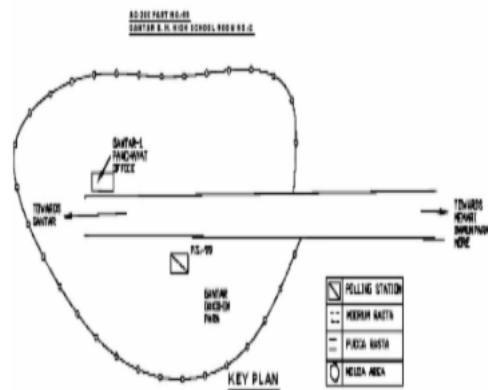

নির্বাচক নিবন্ধন আধিকারিকের স্বাক্ষর

Nazri Naksha

Google Map View

Polling Station Building Front View

Polling Station Front View

Cad View

Key MAP View

1	RPB1596709	ফটো উপলব্ধ	2	RPB0359059	ফটো উপলব্ধ	3	RPB1273754	ফটো উপলব্ধ
নাম : সারু সর্দার (সেন) স্বামীর নাম: তারক সর্দার বাড়ির নং : n0197 বয়স : 37 লিঙ্গ : মহিলা			নাম : শমিষ্ঠা চ্যাটাঙ্গী(রায়) স্বামীর নাম: অনিরুদ্ধ চ্যাটাঙ্গী বাড়ির নং : n0199 বয়স : 36 লিঙ্গ : মহিলা			নাম : শান্তনু কুণ্ডু পিতার নাম: মধুসূদন কুণ্ডু বাড়ির নং : n0001 বয়স : 36 লিঙ্গ : পুরুষ		
4	DWH2253094	ফটো উপলব্ধ	5	WB/39/275/375389	ফটো উপলব্ধ	6	WB/39/275/375438	ফটো উপলব্ধ
নাম : অতনু কুণ্ডু পিতার নাম: মধুসূদন কুণ্ডু বাড়ির নং : n0001 বয়স : 43 লিঙ্গ : পুরুষ			নাম : মণিকা কুন্ডু স্বামীর নাম: মধুসূদন কুন্ডু বাড়ির নং : n0001 বয়স : 62 লিঙ্গ : মহিলা			নাম : মধুসূদন কুন্ডু পিতার নাম: ভোলানাথ কুন্ডু বাড়ির নং : n0001 বয়স : 69 লিঙ্গ : পুরুষ		
7	RPB2523108	ফটো উপলব্ধ	8	RPB2574572	ফটো উপলব্ধ	9	RPB2325694	ফটো উপলব্ধ
নাম : রাখী দে কুণ্ডু স্বামীর নাম: শান্তনু কুন্ডু বাড়ির নং : 0005 বয়স : 31 লিঙ্গ : মহিলা			নাম : রুমা সেন স্বামীর নাম: প্রদীপ সেন বাড়ির নং : নং1 বয়স : 25 লিঙ্গ : মহিলা			নাম : সুমন সেন পিতার নাম: দিলীপ সেন বাড়ির নং : এন001 বয়স : 23 লিঙ্গ : পুরুষ		
10	RPB2192250	ফটো উপলব্ধ	11	RPB2192268	ফটো উপলব্ধ	12	RPB2087252	ফটো উপলব্ধ
নাম : পার্বতী কোটাল স্বামীর নাম: মহাদেব কোটাল বাড়ির নং : n0118 বয়স : 44 লিঙ্গ : মহিলা			নাম : মহাদেব কোটাল পিতার নাম: যাদু কোটাল বাড়ির নং : n0118 বয়স : 56 লিঙ্গ : পুরুষ			নাম : রবীন্দ্রনাথ কোটাল পিতার নাম: শক্তি কোটাল বাড়ির নং : এন0105 বয়স : 26 লিঙ্গ : পুরুষ		
13	RPB2087393	ফটো উপলব্ধ	14	RPB1946367	ফটো উপলব্ধ	15	RPB2062362	ফটো উপলব্ধ
নাম : প্রতিমা সেন স্বামীর নাম: বাপন সেন বাড়ির নং : n0109 বয়স : 28 লিঙ্গ : মহিলা			নাম : সাগর কোটাল পিতার নাম: শক্তি কোটাল বাড়ির নং : নং1 বয়স : 28 লিঙ্গ : পুরুষ			নাম : মনু কোটাল পিতার নাম: মহাদেব কোটাল বাড়ির নং : n0118 বয়স : 28 লিঙ্গ : পুরুষ		
16	RPB1596618	ফটো উপলব্ধ	17	RPB1596840	ফটো উপলব্ধ	18	WB/39/275/375173	ফটো উপলব্ধ
নাম : পল্লী কোটাল পিতার নাম: মধু কোটাল বাড়ির নং : n0080 বয়স : 32 লিঙ্গ : পুরুষ			নাম : রাজ কুমার কোটাল পিতার নাম: মধু কোটাল বাড়ির নং : n0080 বয়স : 32 লিঙ্গ : পুরুষ			নাম : মমতা কোটাল স্বামীর নাম: মধু কোটাল বাড়ির নং : n0080 বয়স : 52 লিঙ্গ : মহিলা		
19	WB/39/275/375362	ফটো উপলব্ধ	20	DWH2489235	ফটো উপলব্ধ	21	WB/39/275/375028	ফটো উপলব্ধ
নাম : মধু কোটাল পিতার নাম: ভীম কোটাল বাড়ির নং : n0080 বয়স : 58 লিঙ্গ : পুরুষ			নাম : অঞ্জলি কোটাল স্বামীর নাম: শক্তি কোটাল বাড়ির নং : n0111 বয়স : 46 লিঙ্গ : মহিলা			নাম : শক্তি কোটাল পিতার নাম: ভব কোটাল বাড়ির নং : n0111 বয়স : 51 লিঙ্গ : পুরুষ		
22	DWH2490134	ফটো উপলব্ধ	23	DWH2253763	ফটো উপলব্ধ	24	DWH1608637	ফটো উপলব্ধ
নাম : নমিতা কোটাল স্বামীর নাম: বিশ্বজিত কোটাল বাড়ির নং : n0105 বয়স : 41 লিঙ্গ : মহিলা			নাম : বিশ্বজিত কোটাল পিতার নাম: মদন কোটাল বাড়ির নং : n0105 বয়স : 43 লিঙ্গ : পুরুষ			নাম : ময়না কোটাল স্বামীর নাম: মধু কোটাল বাড়ির নং : n0105 বয়স : 45 লিঙ্গ : মহিলা		
25	WB/39/275/375069	ফটো উপলব্ধ	26	WB/39/275/375129	ফটো উপলব্ধ	27	RPB1596808	ফটো উপলব্ধ
নাম : পরেশ কোটাল পিতার নাম: মদন কোটাল বাড়ির নং : n0105 বয়স : 49 লিঙ্গ : পুরুষ			নাম : টসলা কোটাল স্বামীর নাম: মদন কোটাল বাড়ির নং : n0105 বয়স : 66 লিঙ্গ : মহিলা			নাম : নিয়তি সিং স্বামীর নাম: মিঠুন সিং বাড়ির নং : n0099 বয়স : 33 লিঙ্গ : মহিলা		
28	RPB1273994	ফটো উপলব্ধ	29	RPB1273952	ফটো উপলব্ধ	30	RPB1420256	ফটো উপলব্ধ
নাম : রুপা কোটাল স্বামীর নাম: কার্তিক কোটাল বাড়ির নং : n0109 বয়স : 37 লিঙ্গ : মহিলা			নাম : মিঠুন সিং মায়ের নাম: সন্ধ্যা সিং বাড়ির নং : n0099 বয়স : 40 লিঙ্গ : পুরুষ			নাম : মৌসুমী কোটাল স্বামীর নাম: শান্ত কোটাল বাড়ির নং : n0099 বয়স : 34 লিঙ্গ : মহিলা		