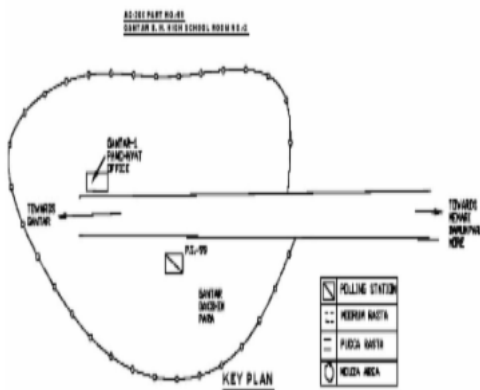

নির্বাচক নিবন্ধন আধিকারিকের স্বাক্ষর

Nazri Naksha

Google Map View

Polling Station Building Front View

Polling Station Front View

Cad View

Key MAP View

1	RPB1596709	ফটো উপলব্ধ	2	RPB0359059	ফটো উপলব্ধ	3	RPB1273754	ফটো উপলব্ধ
নাম : সারু সর্দার (সেন) স্বামীর নাম: তারক সর্দার বাড়ির নং : n0197 বয়স : 37 লিঙ্গ : মহিলা			নাম : শমিষ্ঠা চ্যাটাঙ্গী(রায়) স্বামীর নাম: অনিরুদ্ধ চ্যাটাঙ্গী বাড়ির নং : n0199 বয়স : 36 লিঙ্গ : মহিলা			নাম : শান্তনু কুণ্ডু পিতার নাম: মধুসূদন কুণ্ডু বাড়ির নং : n0001 বয়স : 36 লিঙ্গ : পুরুষ		
4	DWH2253094	ফটো উপলব্ধ	5	WB/39/275/375389	ফটো উপলব্ধ	6	WB/39/275/375438	ফটো উপলব্ধ
নাম : অতনু কুণ্ডু পিতার নাম: মধুসূদন কুণ্ডু বাড়ির নং : n0001 বয়স : 43 লিঙ্গ : পুরুষ			নাম : মণিকা কুন্ডু স্বামীর নাম: মধুসূদন কুন্ডু বাড়ির নং : n0001 বয়স : 62 লিঙ্গ : মহিলা			নাম : মধুসূদন কুন্ডু পিতার নাম: ভোলানাথ কুন্ডু বাড়ির নং : n0001 বয়স : 69 লিঙ্গ : পুরুষ		
7	RPB2523108	ফটো উপলব্ধ	8	RPB2574572	ফটো উপলব্ধ	9	RPB2325694	ফটো উপলব্ধ
নাম : রাখী দে কুণ্ডু স্বামীর নাম: শান্তনু কুন্ডু বাড়ির নং : 0005 বয়স : 31 লিঙ্গ : মহিলা			নাম : রুমা সেন স্বামীর নাম: প্রদীপ সেন বাড়ির নং : নং1 বয়স : 25 লিঙ্গ : মহিলা			নাম : সুমন সেন পিতার নাম: দিলীপ সেন বাড়ির নং : এন001 বয়স : 23 লিঙ্গ : পুরুষ		
10	RPB2192250	ফটো উপলব্ধ	11	RPB2192268	ফটো উপলব্ধ	12	RPB2087252	ফটো উপলব্ধ
নাম : পার্বতী কোটাল স্বামীর নাম: মহাদেব কোটাল বাড়ির নং : n0118 বয়স : 44 লিঙ্গ : মহিলা			নাম : মহাদেব কোটাল পিতার নাম: যাদু কোটাল বাড়ির নং : n0118 বয়স : 56 লিঙ্গ : পুরুষ			নাম : রবীন্দ্রনাথ কোটাল পিতার নাম: শক্তি কোটাল বাড়ির নং : এন0105 বয়স : 26 লিঙ্গ : পুরুষ		
13	RPB2087393	ফটো উপলব্ধ	14	RPB1946367	ফটো উপলব্ধ	15	RPB2062362	ফটো উপলব্ধ
নাম : প্রতিমা সেন স্বামীর নাম: বাপন সেন বাড়ির নং : n0109 বয়স : 28 লিঙ্গ : মহিলা			নাম : সাগর কোটাল পিতার নাম: শক্তি কোটাল বাড়ির নং : নং1 বয়স : 28 লিঙ্গ : পুরুষ			নাম : মনু কোটাল পিতার নাম: মহাদেব কোটাল বাড়ির নং : n0118 বয়স : 28 লিঙ্গ : পুরুষ		
16	RPB1596618	ফটো উপলব্ধ	17	RPB1596840	ফটো উপলব্ধ	18	WB/39/275/375173	ফটো উপলব্ধ
নাম : পল্লী কোটাল পিতার নাম: মধু কোটাল বাড়ির নং : n0080 বয়স : 32 লিঙ্গ : পুরুষ			নাম : রাজ কুমার কোটাল পিতার নাম: মধু কোটাল বাড়ির নং : n0080 বয়স : 32 লিঙ্গ : পুরুষ			নাম : মমতা কোটাল স্বামীর নাম: মধু কোটাল বাড়ির নং : n0080 বয়স : 52 লিঙ্গ : মহিলা		
19	WB/39/275/375362	ফটো উপলব্ধ	20	DWH2489235	ফটো উপলব্ধ	21	WB/39/275/375028	ফটো উপলব্ধ
নাম : মধু কোটাল পিতার নাম: ভীম কোটাল বাড়ির নং : n0080 বয়স : 58 লিঙ্গ : পুরুষ			নাম : অঞ্জলি কোটাল স্বামীর নাম: শক্তি কোটাল বাড়ির নং : n0111 বয়স : 46 লিঙ্গ : মহিলা			নাম : শক্তি কোটাল পিতার নাম: ভব কোটাল বাড়ির নং : n0111 বয়স : 51 লিঙ্গ : পুরুষ		
22	DWH2490134	ফটো উপলব্ধ	23	DWH2253763	ফটো উপলব্ধ	24	DWH1608637	ফটো উপলব্ধ
নাম : নমিতা কোটাল স্বামীর নাম: বিশ্বজিত কোটাল বাড়ির নং : n0105 বয়স : 41 লিঙ্গ : মহিলা			নাম : বিশ্বজিত কোটাল পিতার নাম: মদন কোটাল বাড়ির নং : n0105 বয়স : 43 লিঙ্গ : পুরুষ			নাম : ময়না কোটাল স্বামীর নাম: মধু কোটাল বাড়ির নং : n0105 বয়স : 45 লিঙ্গ : মহিলা		
25	WB/39/275/375069	ফটো উপলব্ধ	26	WB/39/275/375129	ফটো উপলব্ধ	27	RPB1596808	ফটো উপলব্ধ
নাম : পরেশ কোটাল পিতার নাম: মদন কোটাল বাড়ির নং : n0105 বয়স : 49 লিঙ্গ : পুরুষ			নাম : টসলা কোটাল স্বামীর নাম: মদন কোটাল বাড়ির নং : n0105 বয়স : 66 লিঙ্গ : মহিলা			নাম : নিয়তি সিং স্বামীর নাম: মিঠুন সিং বাড়ির নং : n0099 বয়স : 33 লিঙ্গ : মহিলা		
28	RPB1273994	ফটো উপলব্ধ	29	RPB1273952	ফটো উপলব্ধ	30	RPB1420256	ফটো উপলব্ধ
নাম : রুপা কোটাল স্বামীর নাম: কার্তিক কোটাল বাড়ির নং : n0109 বয়স : 37 লিঙ্গ : মহিলা			নাম : মিঠুন সিং মায়ের নাম: সন্ধ্যা সিং বাড়ির নং : n0099 বয়স : 40 লিঙ্গ : পুরুষ			নাম : মৌসুমী কোটাল স্বামীর নাম: শান্ত কোটাল বাড়ির নং : n0099 বয়স : 34 লিঙ্গ : মহিলা		