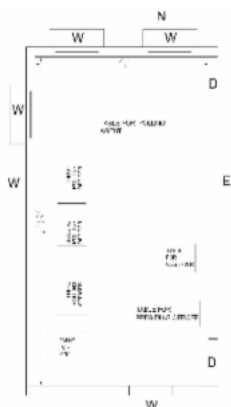

নির্বাচক নিবন্ধন আধিকারিকের স্বাক্ষর

Nazri Naksha

Google Map View

Polling Station Building Front View

Polling Station Front View

Cad View

Key MAP View

1 নাম : রিমা মাজি স্বামীর নাম: জয়ন্ত মাজি বাড়ির নং : নং094 বয়স : 27 লিঙ্গ : মহিলা	IMW2373363 ফটো উপলব্ধ	2 নাম : রাখি দুবে স্বামীর নাম: সন্দীপ দুবে বাড়ির নং : নং203 বয়স : 32 লিঙ্গ : মহিলা	IMW2373389 ফটো উপলব্ধ	3 নাম : শঙ্খদীপ মন্ডল পিতার নাম: সুরত মন্ডল বাড়ির নং : নং045 বয়স : 24 লিঙ্গ : পুরুষ	IMW2373025 ফটো উপলব্ধ
4 নাম : দিবাকর পরমানিক পিতার নাম: মাধাই পরমানিক বাড়ির নং : নং074 বয়স : 24 লিঙ্গ : পুরুষ	IMW2373264 ফটো উপলব্ধ	5 নাম : রুমা মন্ডল স্বামীর নাম: অভয় মন্ডল বাড়ির নং : নং066 বয়স : 32 লিঙ্গ : মহিলা	IMW2373371 ফটো উপলব্ধ	6 নাম : বিউটি মাজি স্বামীর নাম: দীপু মাজি বাড়ির নং : নং184 বয়স : 27 লিঙ্গ : মহিলা	IMW2372951 ফটো উপলব্ধ
7 নাম : শুকতারা দুবে স্বামীর নাম: অভিষেক দুবে বাড়ির নং : N.H বয়স : 24 লিঙ্গ : মহিলা	IMW2373314 ফটো উপলব্ধ	8 নাম : বাবুল মাজি পিতার নাম: সমির মাজি বাড়ির নং : নং100 বয়স : 28 লিঙ্গ : পুরুষ	IMW2373330 ফটো উপলব্ধ	9 নাম : অমুক মন্ডল পিতার নাম: মুণাল কুমার মন্ডল বাড়ির নং : বয়স : 26 লিঙ্গ : পুরুষ	IMW2088623 ফটো উপলব্ধ
10 নাম : জয়িতা মন্ডল পিতার নাম: সাধন মন্ডল বাড়ির নং : নং047 বয়স : 24 লিঙ্গ : মহিলা	IMW2373348 ফটো উপলব্ধ	11 নাম : আকাশ মাঝি পিতার নাম: গণেশ মাঝি বাড়ির নং : নং070 বয়স : 24 লিঙ্গ : পুরুষ	IMW2372993 ফটো উপলব্ধ	12 নাম : ছবি রানি মন্ডল স্বামীর নাম: শিশির মন্ডল বাড়ির নং : নং033 বয়স : 59 লিঙ্গ : মহিলা	IMW2373223 ফটো উপলব্ধ
13 নাম : পার্বতী পরমানিক স্বামীর নাম: প্রশান্ত পরমানিক বাড়ির নং : নং0081 বয়স : 25 লিঙ্গ : মহিলা	IMW2372969 ফটো উপলব্ধ	14 নাম : জয়ন্ত মাজি পিতার নাম: লক্ষী নারায়ণ মাজি বাড়ির নং : নং094 বয়স : 28 লিঙ্গ : পুরুষ	IMW2373249 ফটো উপলব্ধ	15 নাম : সনাতন সিং পিতার নাম: গুরুপদ সিং বাড়ির নং : নং142 বয়স : 25 লিঙ্গ : পুরুষ	IMW2372936 ফটো উপলব্ধ
16 নাম : রানি সাঁতরা স্বামীর নাম: রাখাল সাঁতরা বাড়ির নং : নং242 বয়স : 29 লিঙ্গ : মহিলা	IMW2373066 ফটো উপলব্ধ	17 নাম : শান্তনা মাজি স্বামীর নাম: বাপন মাজি বাড়ির নং : নং102 বয়স : 24 লিঙ্গ : মহিলা	IMW2373173 ফটো উপলব্ধ	18 নাম : স্বপন মাঝি পিতার নাম: মহেশ্বর মাঝি বাড়ির নং : নং102 বয়স : 26 লিঙ্গ : পুরুষ	IMW2373207 ফটো উপলব্ধ
19 নাম : অতনু মল্লিক পিতার নাম: নব কুমার মল্লিক বাড়ির নং : বয়স : 21 লিঙ্গ : পুরুষ	IMW2653004 ফটো উপলব্ধ	20 নাম : জবা ক্ষেত্রপাল স্বামীর নাম: বিশজিৎ ক্ষেত্রপাল বাড়ির নং : এন0129 বয়স : 25 লিঙ্গ : মহিলা	IMW2550473 ফটো উপলব্ধ	21 নাম : সুমন্ত বাউরী মায়ের নাম: শেফালী বাউরী বাড়ির নং : নং129 বয়স : 23 লিঙ্গ : পুরুষ	IMW2446482 ফটো উপলব্ধ
22 নাম : অনূপ ঘোষ পিতার নাম: সুধাংশু রঞ্জন ঘোষ বাড়ির নং : n0013 বয়স : 63 লিঙ্গ : পুরুষ	WB/39/270/009600 ফটো উপলব্ধ	23 নাম : সুস্মিতা ঘোষ স্বামীর নাম: সুশান্ত ঘোষ বাড়ির নং : n0013 বয়স : 45 লিঙ্গ : মহিলা	BXX3143666 ফটো উপলব্ধ	24 নাম : প্রশান্ত ঘোষ পিতার নাম: সুধাংশু রঞ্জন ঘোষ বাড়ির নং : n0013 বয়স : 67 লিঙ্গ : পুরুষ	IMW2519825 ফটো উপলব্ধ
25 নাম : শিখা ঘোষ স্বামীর নাম: প্রশান্ত ঘোষ বাড়ির নং : n0013 বয়স : 56 লিঙ্গ : মহিলা	WB/39/270/009306 ফটো উপলব্ধ	26 নাম : তনিমা ঘোষ সরকার স্বামীর নাম: সুপ্রিয় সরকার বাড়ির নং : কাজি, দঅংগা বয়স : 32 লিঙ্গ : মহিলা	IMW1718378 ফটো উপলব্ধ	27 নাম : সুতপা ঘোষ স্বামীর নাম: অনূপ ঘোষ বাড়ির নং : n0013 বয়স : 49 লিঙ্গ : মহিলা	BXX2802049 ফটো উপলব্ধ
28 নাম : সুশান্ত ঘোষ পিতার নাম: সুধাংশু ঘোষ বাড়ির নং : n0013 বয়স : 56 লিঙ্গ : পুরুষ	WB/39/270/009381 ফটো উপলব্ধ	29 নাম : দেবার্পিতা ঘোষ পিতার নাম: অনূপ ঘোষ বাড়ির নং : n0013 বয়স : 27 লিঙ্গ : পুরুষ	IMW1952928 ফটো উপলব্ধ	30 নাম : মনোবিনা চৌধুরী স্বামীর নাম: তারকনাথ চৌধুরী বাড়ির নং : n0009 বয়স : 65 লিঙ্গ : মহিলা	IMW2267292 ফটো উপলব্ধ