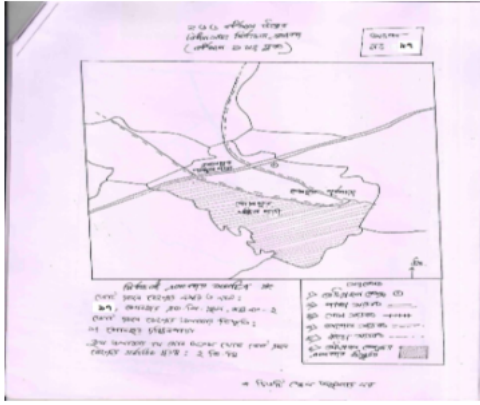

Nazri Naksha