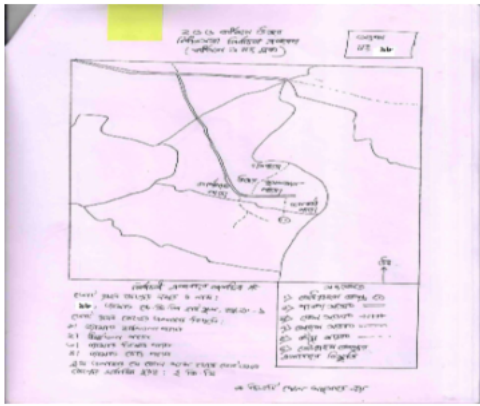

Nazri Naksha