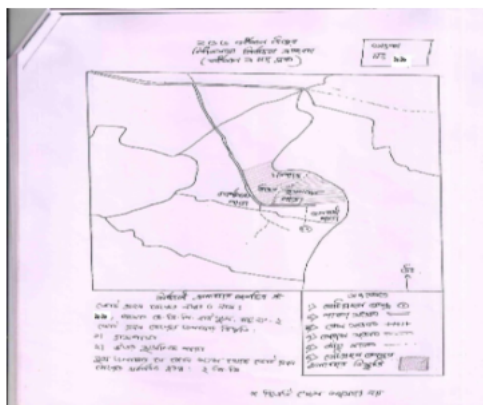

Nazri Naksha