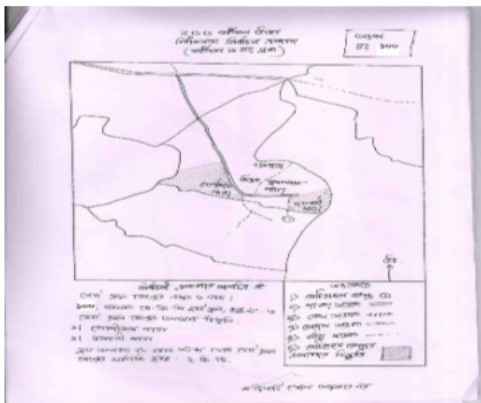

Nazri Naksha