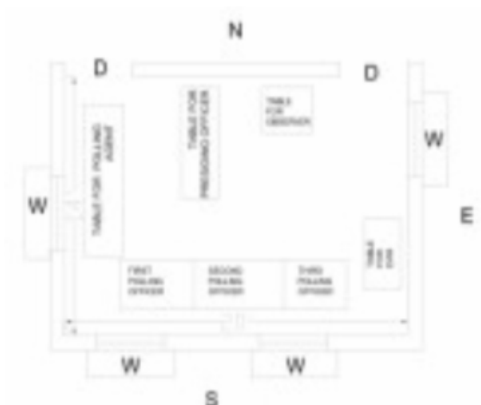

নির্বাচক নিবন্ধন আধিকারিকের স্বাক্ষর

Nazri Naksha

Google Map View

Polling Station Building Front View

Polling Station Front View

Cad View

Key MAP View

1	MQQ1613728	নাম : সাবিনা কিকু স্বামীর নাম: রামিন মান্ডি বাড়ির নং : n0068 বয়স : 53 লিঙ্গ : মহিলা	ফটো উপলব্ধ	2	IMW1482884	নাম : রুস্পা কর্মকার (দাশ) স্বামীর নাম: তারক নাথ দাশ বাড়ির নং : n0083 বয়স : 38 লিঙ্গ : মহিলা	ফটো উপলব্ধ	3	IMW2151520	নাম : অক্ষিত গাঙ্গুলী পিতার নাম: জয়দেব গাঙ্গুলী বাড়ির নং : এন এইচ বয়স : 25 লিঙ্গ : পুরুষ	ফটো উপলব্ধ
4	WB/39/270/414291	নাম : প্রশান্ত কর পিতার নাম: উমাপদ কর বাড়ির নং : n0049 বয়স : 53 লিঙ্গ : পুরুষ	ফটো উপলব্ধ	5	BXX3211455	নাম : জুলি কর স্বামীর নাম: প্রশান্ত কর বাড়ির নং : n0049 বয়স : 41 লিঙ্গ : মহিলা	ফটো উপলব্ধ	6	WB/39/270/414204	নাম : শ্রীমন্ত কর পিতার নাম: উমাপদ কর বাড়ির নং : n0049 বয়স : 49 লিঙ্গ : পুরুষ	ফটো উপলব্ধ
7	IMW1153402	নাম : সুমিত্রা কর পিতার নাম: কালিপদ কর বাড়ির নং : n0088 বয়স : 50 লিঙ্গ : মহিলা	ফটো উপলব্ধ	8	IMW1153428	নাম : বাসুদেব কর পিতার নাম: কালিপদ কর বাড়ির নং : n0087 বয়স : 50 লিঙ্গ : পুরুষ	ফটো উপলব্ধ	9	IMW1153436	নাম : সন্ন্যাসী কর পিতার নাম: কালিপদ কর বাড়ির নং : n0084 বয়স : 50 লিঙ্গ : পুরুষ	ফটো উপলব্ধ
10	BXX3211612	নাম : সুমিতা কর স্বামীর নাম: শ্রীমন্ত কর বাড়ির নং : n0049 বয়স : 37 লিঙ্গ : মহিলা	ফটো উপলব্ধ	11	IMW2314722	নাম : মমতা কোঙার স্বামীর নাম: কার্তিক কোঙার বাড়ির নং : n0060 বয়স : 54 লিঙ্গ : মহিলা	ফটো উপলব্ধ	12	BXX3276680	নাম : সুমন কুমার কোঙার পিতার নাম: রাম চন্দ্র কোঙার বাড়ির নং : n0065 বয়স : 38 লিঙ্গ : পুরুষ	ফটো উপলব্ধ
13	WB/39/270/414473	নাম : রেবা কোঙার স্বামীর নাম: রামচন্দ্র কোঙার বাড়ির নং : n0065 বয়স : 60 লিঙ্গ : মহিলা	ফটো উপলব্ধ	14	BXX0772624	নাম : রামচন্দ্র কোঙার পিতার নাম: রসরাজ কোঙার বাড়ির নং : n0065 বয়স : 67 লিঙ্গ : পুরুষ	ফটো উপলব্ধ	15	IMW1482819	নাম : শোভন কোঙার পিতার নাম: সনৎ কোঙার বাড়ির নং : n0062 বয়স : 32 লিঙ্গ : পুরুষ	ফটো উপলব্ধ
16	WB/39/270/414772	নাম : মিনতি কোঙার স্বামীর নাম: সনৎ কোঙার বাড়ির নং : n0062 বয়স : 56 লিঙ্গ : মহিলা	ফটো উপলব্ধ	17	WB/39/270/414786	নাম : সনৎ কোঙার পিতার নাম: নিত্যানন্দ কোঙার বাড়ির নং : n0062 বয়স : 67 লিঙ্গ : পুরুষ	ফটো উপলব্ধ	18	WB/39/270/414739	নাম : রীতা কোঙার স্বামীর নাম: উত্তম কোঙার বাড়ির নং : n0059 বয়স : 57 লিঙ্গ : মহিলা	ফটো উপলব্ধ
19	BXX1941939	নাম : পম্পা কোঙার স্বামীর নাম: শ্যামল কোঙার বাড়ির নং : n0059 বয়স : 47 লিঙ্গ : মহিলা	ফটো উপলব্ধ	20	BXX1942895	নাম : আঙ্গুর কোঙার স্বামীর নাম: লালবাহাদুর কোঙার বাড়ির নং : n0059 বয়স : 51 লিঙ্গ : মহিলা	ফটো উপলব্ধ	21	WB/39/270/414303	নাম : লালবাহাদুর কোঙার পিতার নাম: কমলাকান্ত কোঙার বাড়ির নং : n0059 বয়স : 57 লিঙ্গ : পুরুষ	ফটো উপলব্ধ
22	WB/39/270/414054	নাম : উত্তম কুমার কোঙার পিতার নাম: কমলাকান্ত কোঙার বাড়ির নং : n0059 বয়স : 67 লিঙ্গ : পুরুষ	ফটো উপলব্ধ	23	WB/39/270/414735	নাম : কল্যাণী কোঙার স্বামীর নাম: নিখিল কোঙার বাড়ির নং : n0059 বয়স : 61 লিঙ্গ : মহিলা	ফটো উপলব্ধ	24	IMW1060383	নাম : অতীক কোঙার পিতার নাম: সঞ্জয় কোঙার বাড়ির নং : n0040 বয়স : 35 লিঙ্গ : পুরুষ	ফটো উপলব্ধ
25	WB/39/270/414481	নাম : রীতা কোঙার স্বামীর নাম: সঞ্জয় কোঙার বাড়ির নং : n0040 বয়স : 59 লিঙ্গ : মহিলা	ফটো উপলব্ধ	26	WB/39/270/414051	নাম : সঞ্জয় কোঙার পিতার নাম: প্রজারঞ্জন কোঙার বাড়ির নং : n0040 বয়স : 63 লিঙ্গ : পুরুষ	ফটো উপলব্ধ	27	IMW1860329	নাম : প্রিয়াংকা কোঙার স্বামীর নাম: অতীক কোঙার বাড়ির নং : n0112 বয়স : 29 লিঙ্গ : মহিলা	ফটো উপলব্ধ
28	IMW2314706	নাম : কার্তিক কোঙার পিতার নাম: রসরাজ কোঙার বাড়ির নং : n0060 বয়স : 61 লিঙ্গ : পুরুষ	ফটো উপলব্ধ	29	RPB2025328	নাম : দেবসিতা কোঙার স্বামীর নাম: সুমন কুমার কোঙার বাড়ির নং : N0065 বয়স : 26 লিঙ্গ : মহিলা	ফটো উপলব্ধ	30	IMW2470763	নাম : শ্যামল কুমার কোঙার পিতার নাম: কমলা কান্ত কোঙার বাড়ির নং : n0059 বয়স : 56 লিঙ্গ : পুরুষ	ফটো উপলব্ধ