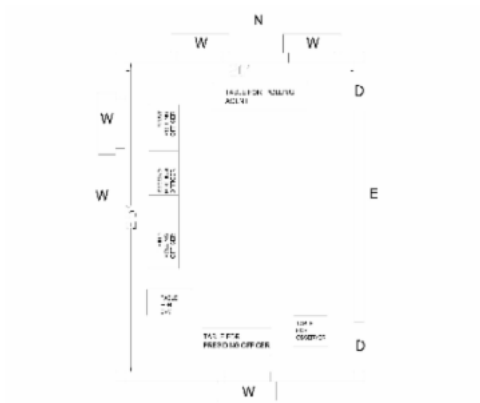

নির্বাচক নিবন্ধন আধিকারিকের স্বাক্ষর

Nazri Naksha

Google Map View

Polling Station Building Front View

Polling Station Front View

Cad View

Key MAP View

1 নাম : মন্দিরা যশ স্বামীর নাম: গৌতম যশ বাড়ির নং : n0135 বয়স : 35 লিঙ্গ : মহিলা	IMW1283472 ফটো উপলব্ধ	2 নাম : মিঠু দাঁ স্বামীর নাম: তপন কুমার দাঁ বাড়ির নং : এন এইচ বয়স : 51 লিঙ্গ : মহিলা	IMW2147171 ফটো উপলব্ধ	3 নাম : সুরভ বন্দ্যোপাধ্যায় পিতার নাম: কুলন বন্দ্যোপাধ্যায় বাড়ির নং : n0154 বয়স : 38 লিঙ্গ : পুরুষ	BXX3100781 ফটো উপলব্ধ
4 নাম : উমা মন্ডল স্বামীর নাম: স্বপন মন্ডল বাড়ির নং : এন01311 বয়স : 37 লিঙ্গ : মহিলা	IMW2473486 ফটো উপলব্ধ	5 নাম : শ্যামা যশ স্বামীর নাম: কৃষ্ণধন যশ বাড়ির নং : n0135 বয়স : 63 লিঙ্গ : মহিলা	IMW2469831 ফটো উপলব্ধ	6 নাম : কুন্তল যশ পিতার নাম: কৃষ্ণধন যশ বাড়ির নং : n0135 বয়স : 49 লিঙ্গ : পুরুষ	BXX1967223 ফটো উপলব্ধ
7 নাম : কৃষ্ণধন যশ পিতার নাম: হিতলাল যশ বাড়ির নং : n0135 বয়স : 71 লিঙ্গ : পুরুষ	IMW2469856 ফটো উপলব্ধ	8 নাম : কুমা বাউরী স্বামীর নাম: সনু বাউরী বাড়ির নং : এন 036 বয়স : 27 লিঙ্গ : মহিলা	IMW2147205 ফটো উপলব্ধ	9 নাম : মন্দিরা বাউরী স্বামীর নাম: শ্যামল বাউরী বাড়ির নং : এন এইচ বয়স : 26 লিঙ্গ : মহিলা	IMW2173466 ফটো উপলব্ধ
10 নাম : সৌরভ মন্ডল পিতার নাম: মুক্তিপদ মন্ডল বাড়ির নং : n0481 বয়স : 26 লিঙ্গ : পুরুষ	IMW2038628 ফটো উপলব্ধ	11 নাম : রিয়া ব্যানার্জী পিতার নাম: প্রবীর ব্যানার্জী বাড়ির নং : এন0154 বয়স : 27 লিঙ্গ : মহিলা	UUD2062925 ফটো উপলব্ধ	12 নাম : আদুরানী ঘোষাল স্বামীর নাম: মুক্তিলাল ঘোষাল বাড়ির নং : n0255 বয়স : 75 লিঙ্গ : মহিলা	IMW1485622 ফটো উপলব্ধ
13 নাম : সত্যনারায়ন যশ পিতার নাম: সত্যনারায়ন যশ বাড়ির নং : n0145 বয়স : 61 লিঙ্গ : পুরুষ	IMW2604726 ফটো উপলব্ধ	14 নাম : নিবেদিতা যশ স্বামীর নাম: শান্তিমোহন যশ বাড়ির নং : n0145 বয়স : 49 লিঙ্গ : মহিলা	IMW2604775 ফটো উপলব্ধ	15 নাম : অরিত্র যশ পিতার নাম: শান্তি মোহন যশ বাড়ির নং : n0145 বয়স : 28 লিঙ্গ : পুরুষ	IMW1861319 ফটো উপলব্ধ
16 নাম : পুষ্পরানী কুন্ডু স্বামীর নাম: বাঞ্ছারাম কুন্ডু বাড়ির নং : n0230 বয়স : 69 লিঙ্গ : মহিলা	IMW1485374 ফটো উপলব্ধ	17 নাম : সূতপা কুন্ডু স্বামীর নাম: রাধাগোবিন্দ কুন্ডু বাড়ির নং : n0232 বয়স : 38 লিঙ্গ : মহিলা	IMW1485390 ফটো উপলব্ধ	18 নাম : রাধাগোবিন্দ কুন্ডু পিতার নাম: বাঞ্ছারাম কুন্ডু বাড়ির নং : n0231 বয়স : 48 লিঙ্গ : পুরুষ	IMW1485382 ফটো উপলব্ধ
19 নাম : পিউ কেশ স্বামীর নাম: সুকুমার কেশ বাড়ির নং : n0228 বয়স : 59 লিঙ্গ : মহিলা	IMW1485358 ফটো উপলব্ধ	20 নাম : সুরভ কোঁডার পিতার নাম: নির্মল কোঁডার বাড়ির নং : n0249 বয়স : 38 লিঙ্গ : পুরুষ	IMW1485564 ফটো উপলব্ধ	21 নাম : সৌম্যজিত কোঁডার মায়ের নাম: রুনা কোঁডার বাড়ির নং : নং239 বয়স : 24 লিঙ্গ : পুরুষ	IMW2393981 ফটো উপলব্ধ
22 নাম : রুনা কোঁডার স্বামীর নাম: সুশান্ত কোঁডার বাড়ির নং : n0239 বয়স : 52 লিঙ্গ : মহিলা	IMW1485465 ফটো উপলব্ধ	23 নাম : নির্মল কোঁডার পিতার নাম: বিশ্বনাথ কোঁডার বাড়ির নং : n0247 বয়স : 66 লিঙ্গ : পুরুষ	IMW1485549 ফটো উপলব্ধ	24 নাম : অর্পিতা কোঁডার পিতার নাম: নির্মল কোঁডার বাড়ির নং : এন0247 বয়স : 21 লিঙ্গ : মহিলা	IMW2652493 ফটো উপলব্ধ
25 নাম : দেবব্রত কোঁডার পিতার নাম: শ্যামল কোঁডার বাড়ির নং : n0253 বয়স : 35 লিঙ্গ : পুরুষ	IMW1485606 ফটো উপলব্ধ	26 নাম : কুমা কোঁডার পিতার নাম: মহিতোষ কোঁডার বাড়ির নং : n0241 বয়স : 30 লিঙ্গ : মহিলা	IMW1644616 ফটো উপলব্ধ	27 নাম : মঞ্জু কোঁডার স্বামীর নাম: নির্মল কোঁডার বাড়ির নং : n0248 বয়স : 59 লিঙ্গ : মহিলা	IMW1485556 ফটো উপলব্ধ
28 নাম : ছোটিন কোঁডার পিতার নাম: রথীন কোঁডার বাড়ির নং : n0246 বয়স : 38 লিঙ্গ : পুরুষ	IMW1485531 ফটো উপলব্ধ	29 নাম : সুমিত্রা কোঁডার স্বামীর নাম: রথীন্দ্রনাথ কোঁডার বাড়ির নং : n0244 বয়স : 61 লিঙ্গ : মহিলা	IMW1485515 ফটো উপলব্ধ	30 নাম : কুমকুম কোঁডার স্বামীর নাম: মহিতোষ কোঁডার বাড়ির নং : n0242 বয়স : 56 লিঙ্গ : মহিলা	IMW1485499 ফটো উপলব্ধ