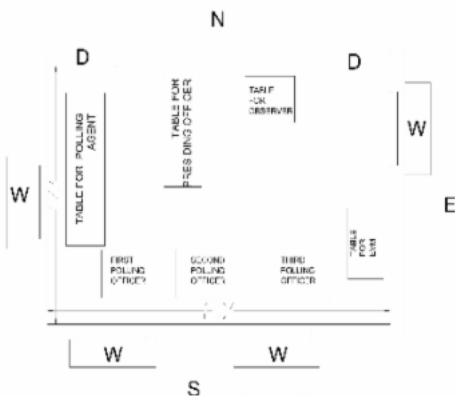

নির্বাচক নিবন্ধন আধিকারিকের স্বাক্ষর

Nazri Naksha

Google Map View

Polling Station Building Front View

Polling Station Front View

Cad View

Key MAP View

1 নাম : ললিতা দাস স্বামীর নাম: লালটু দাস বাড়ির নং : n0055 বয়স : 54 লিঙ্গ : মহিলা	WB/39/270/348218	2 নাম : রিজু রায় স্বামীর নাম: বিশ্বজিৎ রায় বাড়ির নং : n0172 বয়স : 33 লিঙ্গ : মহিলা	IMW1861772	3 নাম : পিয়ালী রায় অধিকারী স্বামীর নাম: সজল রায় বাড়ির নং : n0221 বয়স : 31 লিঙ্গ : মহিলা	IMW1488915
4 নাম : অরিজিৎ কোঙার পিতার নাম: ভক্তিপদ কোঙার বাড়ির নং : n0263 বয়স : 26 লিঙ্গ : পুরুষ	IMW2038909	5 নাম : লালটু দাস পিতার নাম: সুশীল দাস বাড়ির নং : n0055 বয়স : 60 লিঙ্গ : পুরুষ	IMW2232775	6 নাম : বিশ্বজিৎ দাস পিতার নাম: লালটু দাস বাড়ির নং : n0055 বয়স : 31 লিঙ্গ : পুরুষ	IMW1644889
7 নাম : ছবিতা কোঁয়ার স্বামীর নাম: মুক্তিপদ কোঁয়ার বাড়ির নং : n0085 বয়স : 64 লিঙ্গ : মহিলা	WB/39/270/348613	8 নাম : ভক্তিপদ কোঙার পিতার নাম: দিবাকর কোঙার বাড়ির নং : n0085 বয়স : 66 লিঙ্গ : পুরুষ	IMW2530707	9 নাম : হীরারানী কোঙার স্বামীর নাম: ভক্তিপদ কোঙার বাড়ির নং : n0085 বয়স : 56 লিঙ্গ : মহিলা	WB/39/270/348611
10 নাম : তপন কোনার পিতার নাম: দিবাকর কোঙার বাড়ির নং : n0085 বয়স : 57 লিঙ্গ : পুরুষ	IMW2538338	11 নাম : অর্পিতা কোঙার স্বামীর নাম: তপন কোঙার বাড়ির নং : n0085 বয়স : 41 লিঙ্গ : মহিলা	BXX3100336	12 নাম : উতপল কোঁয়ার পিতার নাম: মুক্তিপদ কোঁয়ার বাড়ির নং : n0085 বয়স : 43 লিঙ্গ : পুরুষ	IMW2524445
13 নাম : কানাইলাল কোনার পিতার নাম: দিবাকর কোনার বাড়ির নং : n0085 বয়স : 53 লিঙ্গ : পুরুষ	IMW2524403	14 নাম : রাখী কোনার স্বামীর নাম: কানাইলাল কোনার বাড়ির নং : n0085 বয়স : 37 লিঙ্গ : মহিলা	BXX3324217	15 নাম : নারায়ণ কোনার পিতার নাম: দিবাকর কোনার বাড়ির নং : n0085 বয়স : 55 লিঙ্গ : পুরুষ	IMW2524395
16 নাম : উজ্জল কোঙার মায়ের নাম: মুক্তিপদ কোঙার বাড়ির নং : n0085 বয়স : 44 লিঙ্গ : পুরুষ	BXX1967660	17 নাম : অনিবার্ণ কোনার পিতার নাম: তপন কোনার বাড়ির নং : এন0085 বয়স : 22 লিঙ্গ : পুরুষ	IMW2558344	18 নাম : অনিরুদ্ধ কোঙার পিতার নাম: অরবিন্দ কোঙার বাড়ির নং : নং175 বয়স : 23 লিঙ্গ : পুরুষ	IMW2473817
19 নাম : সিদ্ধার্থ কোঙার পিতার নাম: পার্বতী কোঙার বাড়ির নং : n0085 বয়স : 32 লিঙ্গ : পুরুষ	IMW1376482	20 নাম : শিল্পা কোঙার স্বামীর নাম: উৎপল কোঙার বাড়ির নং : N0085 বয়স : 24 লিঙ্গ : মহিলা	IMW2381838	21 নাম : দেবেশ কোঙার পিতার নাম: করুণা কেতন কোঙার বাড়ির নং : N0175 বয়স : 24 লিঙ্গ : পুরুষ	IMW2382521
22 নাম : সুলেখা কোঙার স্বামীর নাম: পার্বতী কোঙার বাড়ির নং : n0085 বয়স : 54 লিঙ্গ : মহিলা	WB/39/270/348612	23 নাম : রিস্পা গড়াই পিতার নাম: জয়দেব গড়াই বাড়ির নং : এন0151 বয়স : 25 লিঙ্গ : মহিলা	IMW2474161	24 নাম : ঝর্ণা ঘোষ স্বামীর নাম: রামচন্দ্র ঘোষ বাড়ির নং : n0256 বয়স : 31 লিঙ্গ : মহিলা	IMW2038834
25 নাম : নন্দদুলাল ঘোষ পিতার নাম: বিশ্বনাথ ঘোষ বাড়ির নং : n0048 বয়স : 67 লিঙ্গ : পুরুষ	WB/39/270/348040	26 নাম : উর্মিলা ঘোষ স্বামীর নাম: নন্দদুলাল ঘোষ বাড়ির নং : n0048 বয়স : 61 লিঙ্গ : মহিলা	WB/39/270/348541	27 নাম : রাম চন্দ্র ঘোষ পিতার নাম: নন্দ কুমার ঘোষ বাড়ির নং : নং142 বয়স : 41 লিঙ্গ : পুরুষ	IMW1722735
28 নাম : স্বপন ঘোষ পিতার নাম: নন্দ কুমার ঘোষ বাড়ির নং : n0048 বয়স : 39 লিঙ্গ : পুরুষ	IMW1722743	29 নাম : অনন্ত চন্দ্র পিতার নাম: প্রমথ চন্দ্র বাড়ির নং : নং128 বয়স : 23 লিঙ্গ : পুরুষ	IMW2473825	30 নাম : কৃষ্ণিকা চন্দ্র পিতার নাম: ধনঞ্জয় চন্দ্র বাড়ির নং : নং142 বয়স : 24 লিঙ্গ : মহিলা	IMW2381598