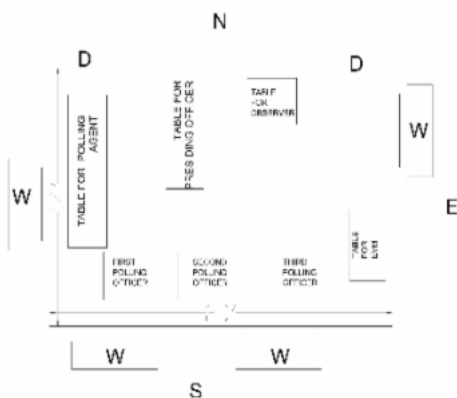

নির্বাচক নিবন্ধন আধিকারিকের স্বাক্ষর

Nazri Naksha

Google Map View

Polling Station Building Front View

Polling Station Front View

Cad View

Key MAP View

1 নাম : দীপক কর্মকার পিতার নাম: নবীন কর্মকার বাড়ির নং : n0162 বয়স : 38 লিঙ্গ : পুরুষ	BXX3212578 ফটো উপলব্ধ	2 নাম : শিলা কর্মকার স্বামীর নাম: দীপক কর্মকার বাড়ির নং : n0162 বয়স : 34 লিঙ্গ : মহিলা	IMW1645183 ফটো উপলব্ধ	3 নাম : সুধাংশু কর্মকার পিতার নাম: অনিল কর্মকার বাড়ির নং : n0010 বয়স : 83 লিঙ্গ : পুরুষ	BXX1740067 ফটো উপলব্ধ
4 নাম : কমলা কর্মকার স্বামীর নাম: সুধাংশু কর্মকার বাড়ির নং : n0010 বয়স : 71 লিঙ্গ : মহিলা	BXX1735745 ফটো উপলব্ধ	5 নাম : চন্দনা কর্মকার পিতার নাম: সুধাংশু কর্মকার বাড়ির নং : n0010 বয়স : 51 লিঙ্গ : মহিলা	BXX1735596 ফটো উপলব্ধ	6 নাম : শিশির কুমার কর্মকার পিতার নাম: মৃত্যুঞ্জয় কর্মকার বাড়ির নং : n0010 বয়স : 64 লিঙ্গ : পুরুষ	BXX1742162 ফটো উপলব্ধ
7 নাম : উত্তম কুমার বেরা পিতার নাম: মুকুন্দ মোহন বেরা বাড়ির নং : এন০১৫২ বয়স : 48 লিঙ্গ : পুরুষ	TKS1468487 ফটো উপলব্ধ	8 নাম : নারুপদ খাঁ পিতার নাম: বৈদ্যনাথ খাঁ বাড়ির নং : n0001 বয়স : 73 লিঙ্গ : পুরুষ	BXX1741297 ফটো উপলব্ধ	9 নাম : করুণা খাঁ স্বামীর নাম: নারুপদ খাঁ বাড়ির নং : n0001 বয়স : 65 লিঙ্গ : মহিলা	BXX1741818 ফটো উপলব্ধ
10 নাম : পারুল খাঁ স্বামীর নাম: জয়ন্ত খাঁ বাড়ির নং : n0001 বয়স : 39 লিঙ্গ : মহিলা	BXX3212370 ফটো উপলব্ধ	11 নাম : দিলীপ খাঁ পিতার নাম: ভৈরব খাঁ বাড়ির নং : n0004 বয়স : 57 লিঙ্গ : পুরুষ	BXX1740695 ফটো উপলব্ধ	12 নাম : পুরবী খাঁ স্বামীর নাম: দিলীপ খাঁ বাড়ির নং : n0004 বয়স : 49 লিঙ্গ : মহিলা	BXX1741388 ফটো উপলব্ধ
13 নাম : স্বপন কুমার খাঁ পিতার নাম: ভৈরব চন্দ্র খাঁ বাড়ির নং : n0004 বয়স : 55 লিঙ্গ : পুরুষ	BXX2971935 ফটো উপলব্ধ	14 নাম : সুতপা রানী খাঁ স্বামীর নাম: স্বপন কুমার খাঁ বাড়ির নং : n0164 বয়স : 38 লিঙ্গ : মহিলা	BXX3276730 ফটো উপলব্ধ	15 নাম : তোতন খান মায়ের নাম: পারুল খান বাড়ির নং : নং0001 বয়স : 21 লিঙ্গ : পুরুষ	IMW2618676 ফটো উপলব্ধ
16 নাম : চৈতালী খাঁ স্বামীর নাম: চিন্ময় খাঁ বাড়ির নং : 55 বয়স : 26 লিঙ্গ : মহিলা	IMW2129930 ফটো উপলব্ধ	17 নাম : চিন্ময় খাঁ পিতার নাম: স্বপন খাঁ বাড়ির নং : n0055 বয়স : 28 লিঙ্গ : পুরুষ	IMW1931757 ফটো উপলব্ধ	18 নাম : রাজকুমার সানা পিতার নাম: সন্তোষ সানা বাড়ির নং : এন০০৫৭ বয়স : 22 লিঙ্গ : পুরুষ	IMW2574127 ফটো উপলব্ধ
19 নাম : স্বপন খাঁ পিতার নাম: সুবল খাঁ বাড়ির নং : n0055 বয়স : 61 লিঙ্গ : পুরুষ	BXX2114122 ফটো উপলব্ধ	20 নাম : শংকরী খাঁ স্বামীর নাম: স্বপন খাঁ বাড়ির নং : n0055 বয়স : 53 লিঙ্গ : মহিলা	BXX1740505 ফটো উপলব্ধ	21 নাম : মাধবী খাঁ স্বামীর নাম: প্রশান্ত খাঁ বাড়ির নং : n0055 বয়স : 38 লিঙ্গ : মহিলা	BXX3212388 ফটো উপলব্ধ
22 নাম : প্রশান্ত খাঁ স্বামীর নাম: স্বপন খাঁ বাড়ির নং : n0055 বয়স : 37 লিঙ্গ : মহিলা	IMW1111228 ফটো উপলব্ধ	23 নাম : রাখরী খাঁ পিতার নাম: কানাই খাঁ বাড়ির নং : n0056 বয়স : 53 লিঙ্গ : পুরুষ	BXX1739093 ফটো উপলব্ধ	24 নাম : কৃষ্ণচন্দ্র খাঁ পিতার নাম: কানাই খাঁ বাড়ির নং : n0056 বয়স : 49 লিঙ্গ : পুরুষ	BXX1742055 ফটো উপলব্ধ
25 নাম : মৃষ্টি খাঁ স্বামীর নাম: রাখরী খাঁ বাড়ির নং : n0056 বয়স : 49 লিঙ্গ : মহিলা	WB/39/270/417912 ফটো উপলব্ধ	26 নাম : আর্লপনা খাঁ স্বামীর নাম: কৃষ্ণ চন্দ্র খাঁ বাড়ির নং : n0056 বয়স : 45 লিঙ্গ : মহিলা	BXX1740521 ফটো উপলব্ধ	27 নাম : করুণাময়ী খাঁ স্বামীর নাম: সুবল খাঁ বাড়ির নং : n0057 বয়স : 71 লিঙ্গ : মহিলা	BXX1741917 ফটো উপলব্ধ
28 নাম : সন্তোষ সানা পিতার নাম: বোধন সানা বাড়ির নং : n0057 বয়স : 42 লিঙ্গ : পুরুষ	BXX2971950 ফটো উপলব্ধ	29 নাম : সাধনা সানা স্বামীর নাম: সন্তোষ সানা বাড়ির নং : n0057 বয়স : 41 লিঙ্গ : মহিলা	BXX2971968 ফটো উপলব্ধ	30 নাম : অরুণ কুমার গাঙ্গুলি পিতার নাম: ভাস্কর গাঙ্গুলি বাড়ির নং : n0151 বয়স : 73 লিঙ্গ : পুরুষ	BXX1736859 ফটো উপলব্ধ