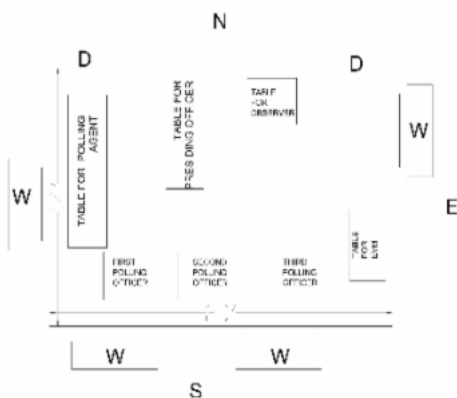

নির্বাচক নিবন্ধন আধিকারিকের স্বাক্ষর

Nazri Naksha

Google Map View

Polling Station Building Front View

Polling Station Front View

Cad View

Key MAP View

বিধানসভা নির্বাচনক্ষেত্রের নং, নাম : 266-বর্ধমান উত্তর